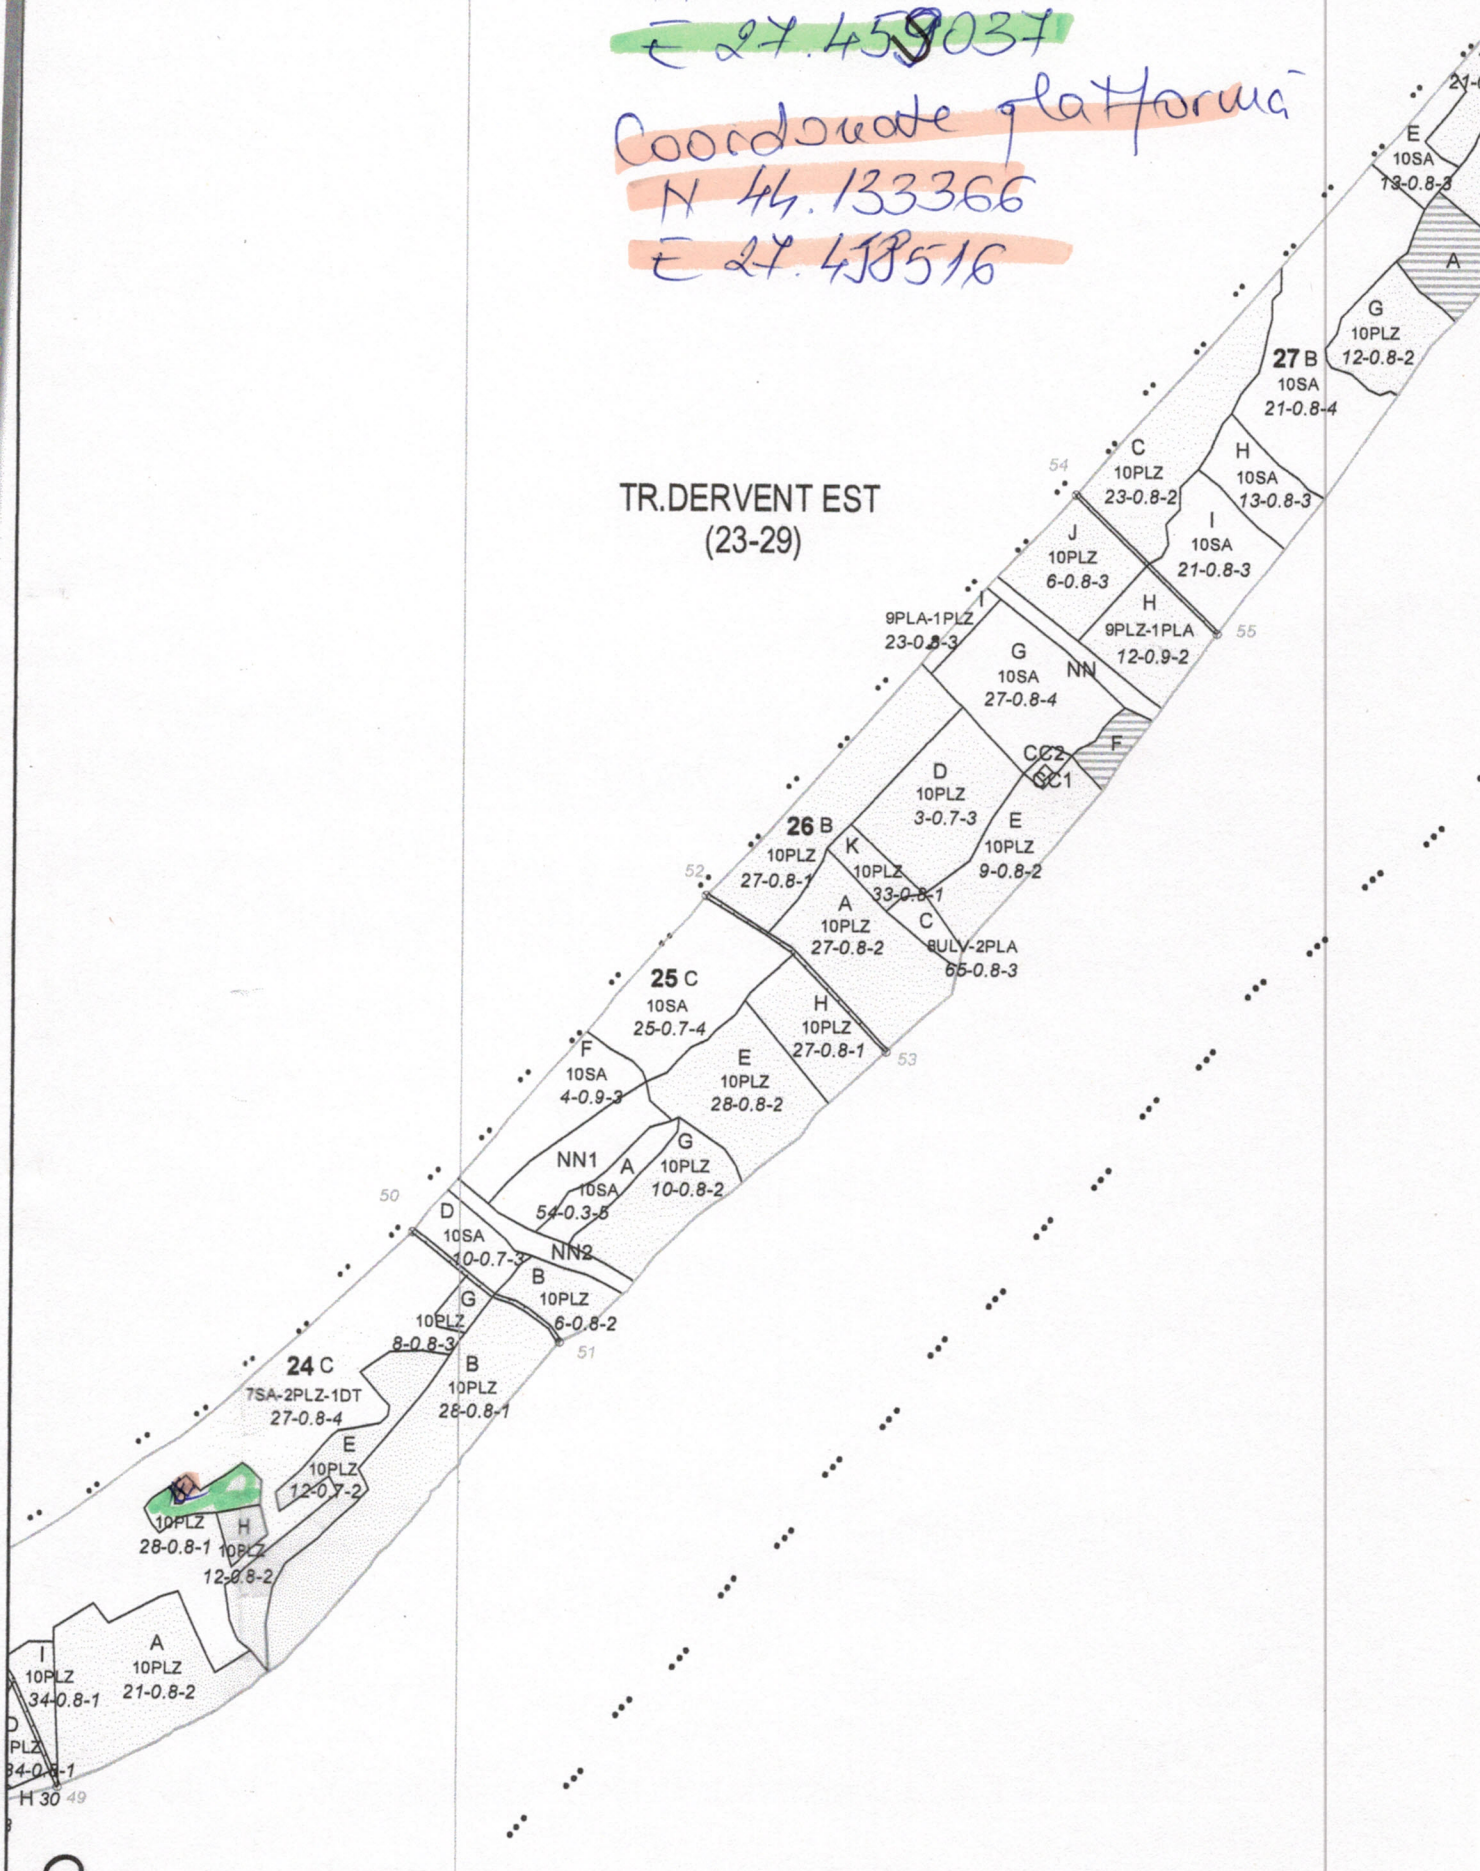

T.236 PCo Modelu.

Coordinates archet

N 44.133282

E 27.459037

Coordinates platform

N 44.133366

E 27.458516

TR.DERVENT EST
(23-29)

R

D