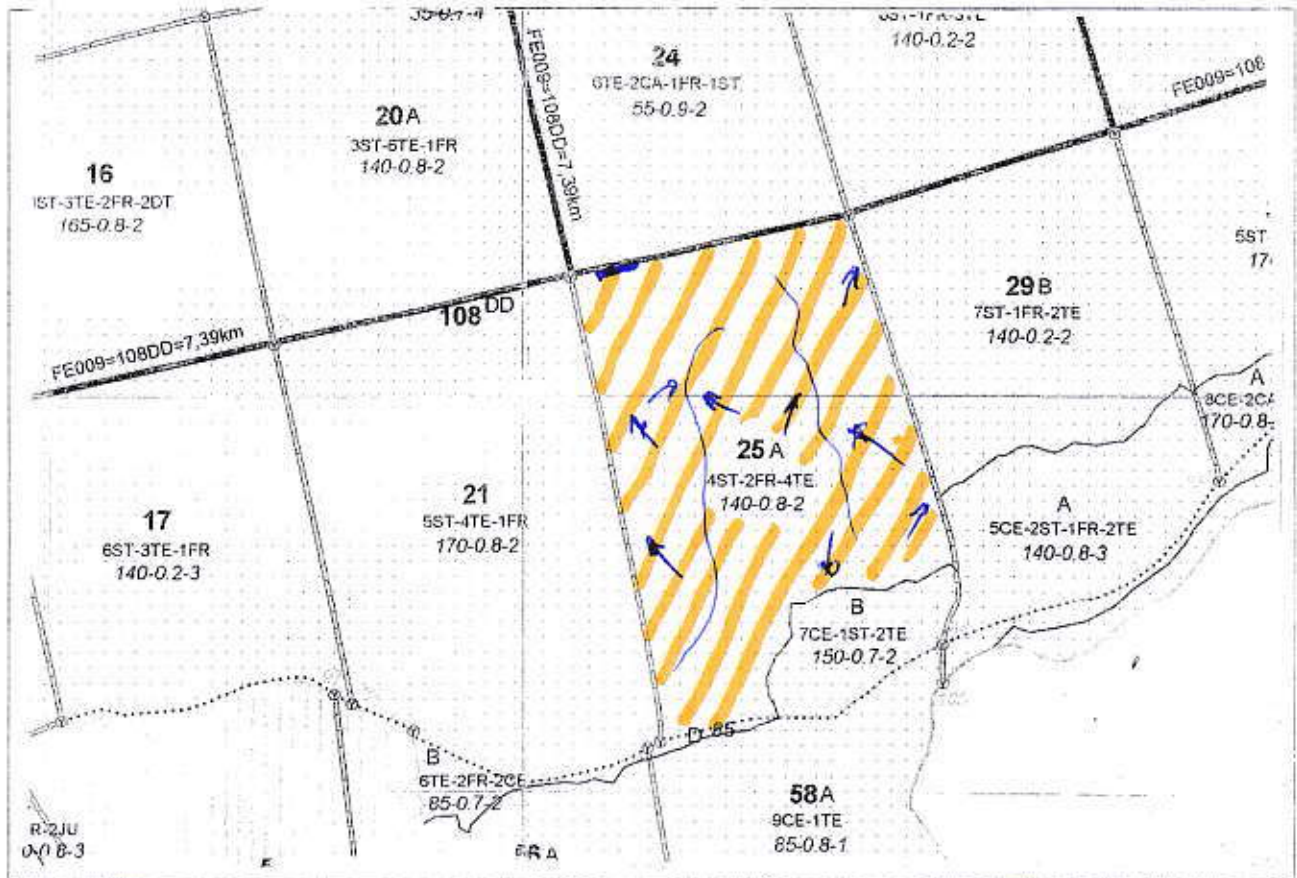

SCHIȚA PARCHETULUI

(denumire) VIADICEASA U.P. VIADICEASA u.a. 254

Tratament: AD - I Natura produsului: PROD. ACCIDENTATE

Suprafața: 21,63 tehnologia de exploatare: Sortimente și multipli de sortimente

Scara: 1:10.000

LEGENDA:

- suprafața parchetului
- platforma primară
- căi de scos apropiat
- direcția de colectare
- lemn mort
- bornă silvică

Intocmit,
(nume, prenume și semnătura)

ȘEF DISTRICT
INTE FAMILIA NUCULESCU

Coordonate geografice grade zecimale

Specificații	u.a.	Latitudine (N)	Longitudine (E)
APV	<u>254</u>	<u>44.658185</u>	<u>26.111199</u>
Platformă	<u>25A</u>	<u>44.659899</u>	<u>26.109758</u>