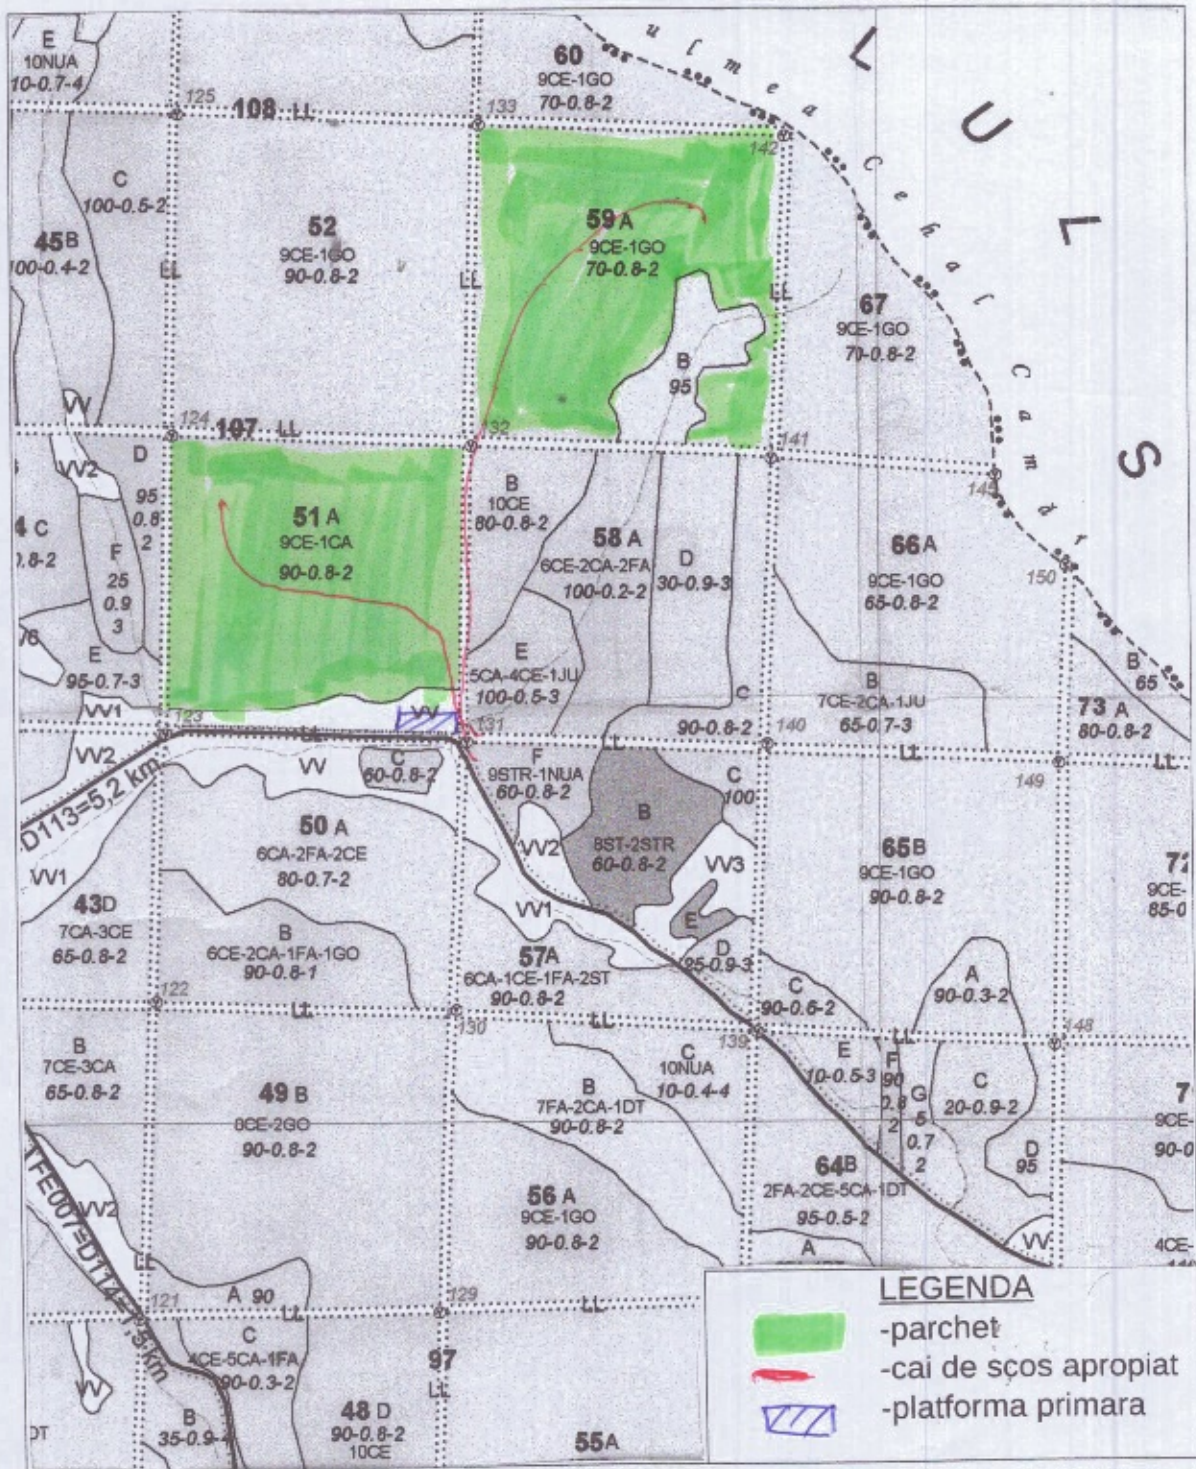

SCHITA PARCHETULUI
 Partida nr. 461 G5 FAGUI

COORDONATE

Parchet Latitudine: 47,348261
51A Longitudine: 22,582612
 Platforma Latitudine: 47,346013
 primara Longitudine: 22,584876
 59 Lat: 47,351905
 Long: 22,586723

Intocmit: POPA MARIUS

[Handwritten signature]