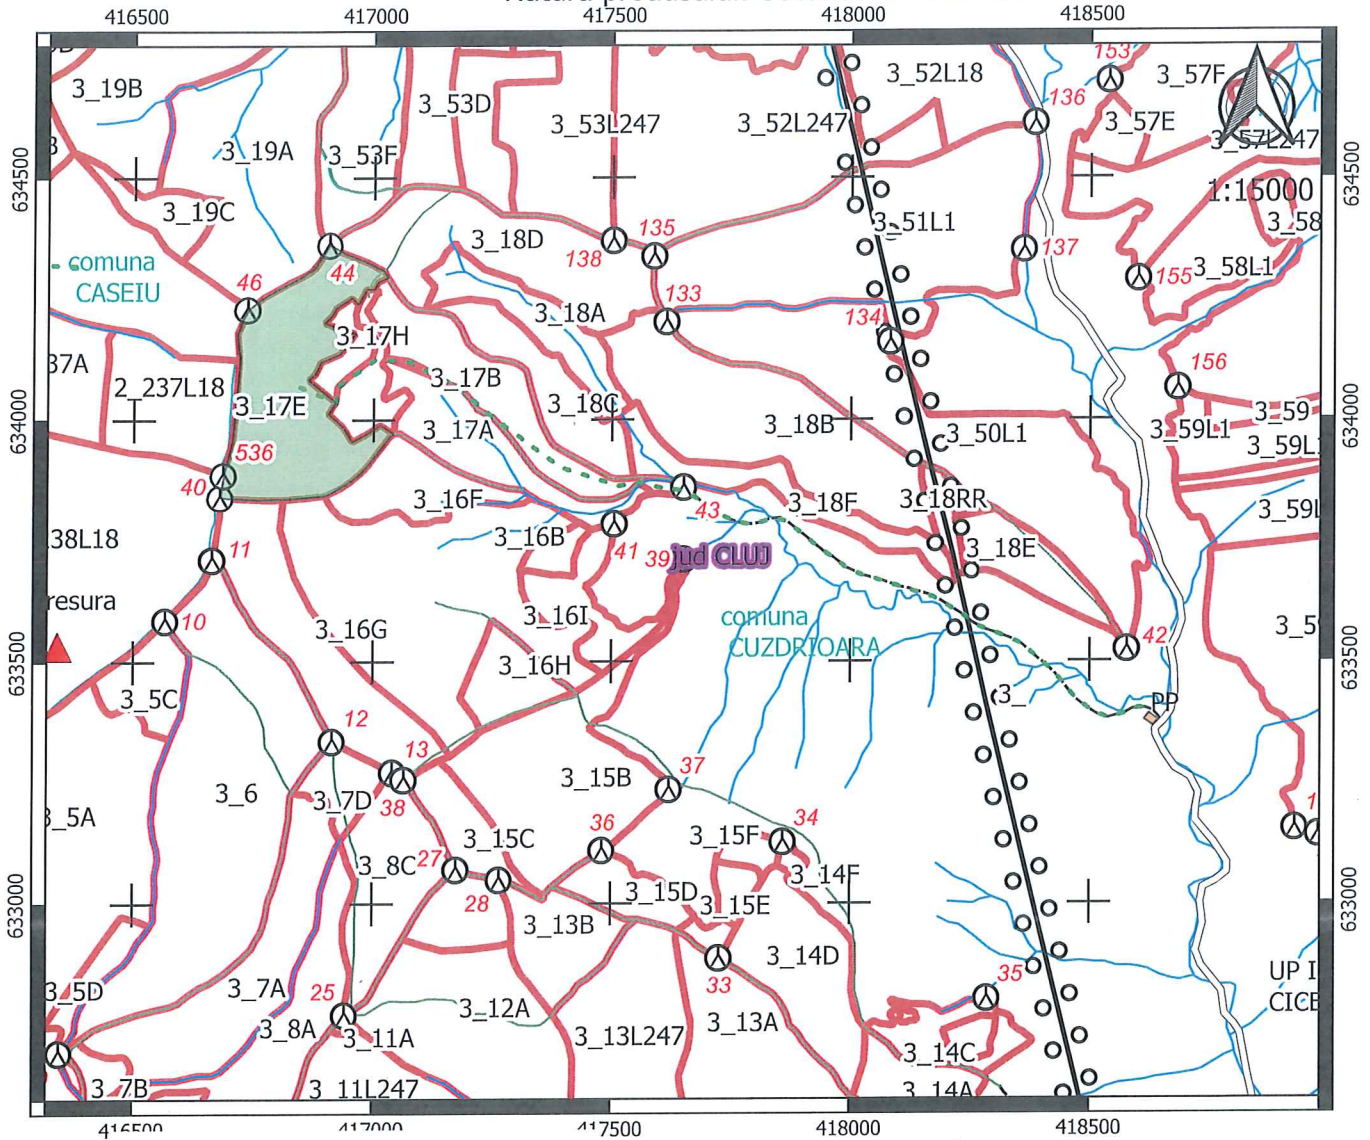

DIRECTIA SILVICIA CLUJ
OCOLUL SILVIC DEJ
PARIDA 37 VL. IMEZEULUI
UP III CICEU-MIHAIESTI ua 17E
Natura produsului: Secundare - Rarituri

Schita Parchet

-  Parchet
-  Platforma Primara
-  Drum acces
-  drum_arc
-  Drum de pamant
-  Drum forestier existent
-  Drum de exploatare
-  parc_arc
-  Limita subparcela
-  Limita parcela
-  Limita fond forestier stat

Coordonate parchet:

X_est :23.900394

Y_nord :47.200902

Coordonate platforma primara:

X_est :23.924380

Y_nord :47.194808

Intocmit