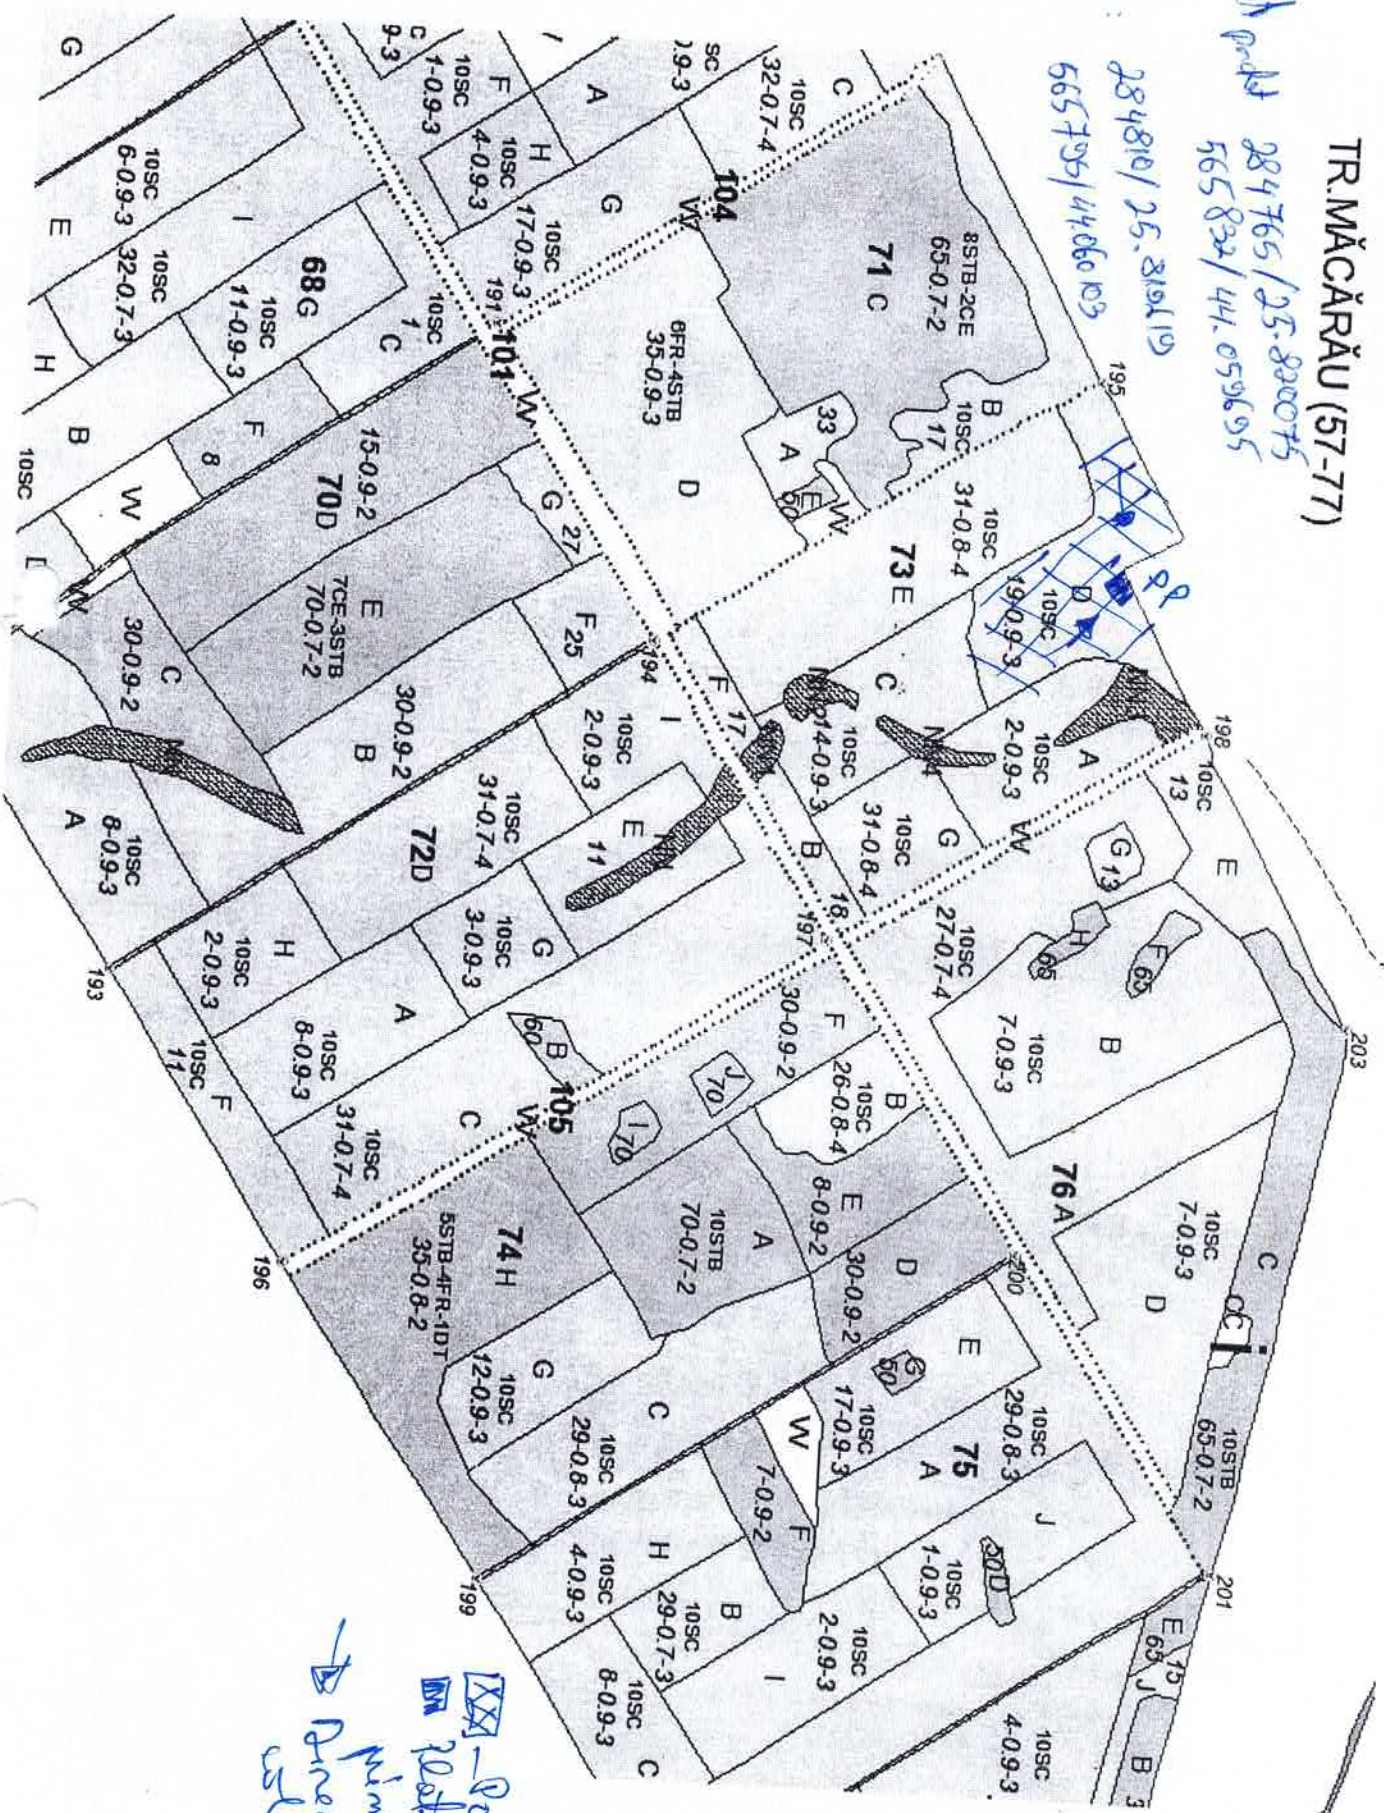

TR. MĂCĂRĂU (57-77)

Casebook grid
 284 765 / 25. 820075
 565 832 / 44. 059695

Ploște:
 284810 / 25. 810119
 565 705 / 44. 060103

Parcel
 Platforma
 primario
 Anetie
 solofosa