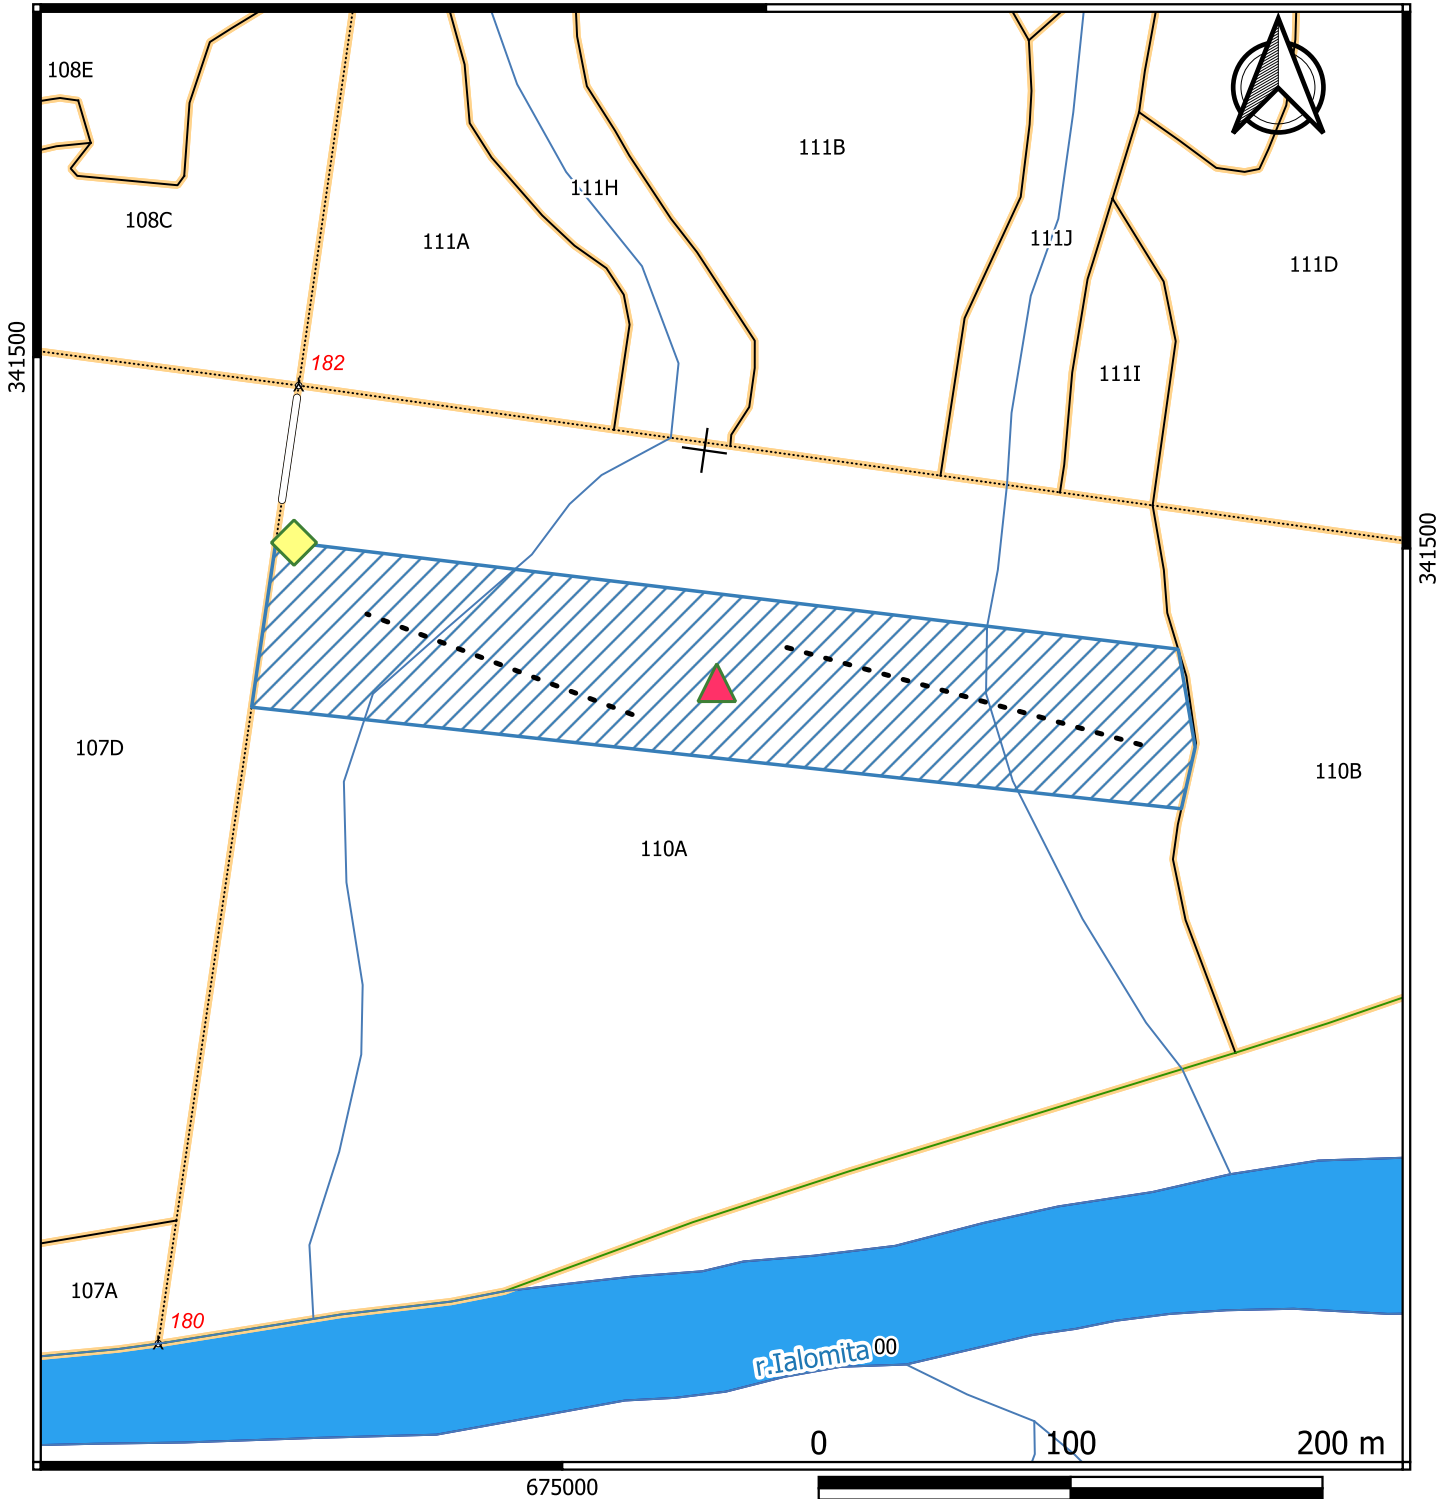

**DIRECTIA SILVICA IALOMITA**  
**OCOLUL SILVIC SLOBOZIA**  
**PARCHET: 909 Pr Cr Crâng Frumos**  
**APV: 2200121801830**  
**UP: I Buiasca**  
**u.a.: 110A% (S= 2,92 HA)**

Contează pentru viitor!

675000

**LEGENDA**

- platforma\_primara
- centru\_parchet
- cai\_transport
- cai\_scos-apropiat
- delimitare\_parchet
- ape\_arc
- borne
- parc\_poly
- ape\_poly

"fid"	Tip punct	X_EST(4326)	Y_NORD(4326)
Autogenerate	centru_parchet	27.201407	44.550969
Autogenerate	platforma_primara	27.19923	44.551296