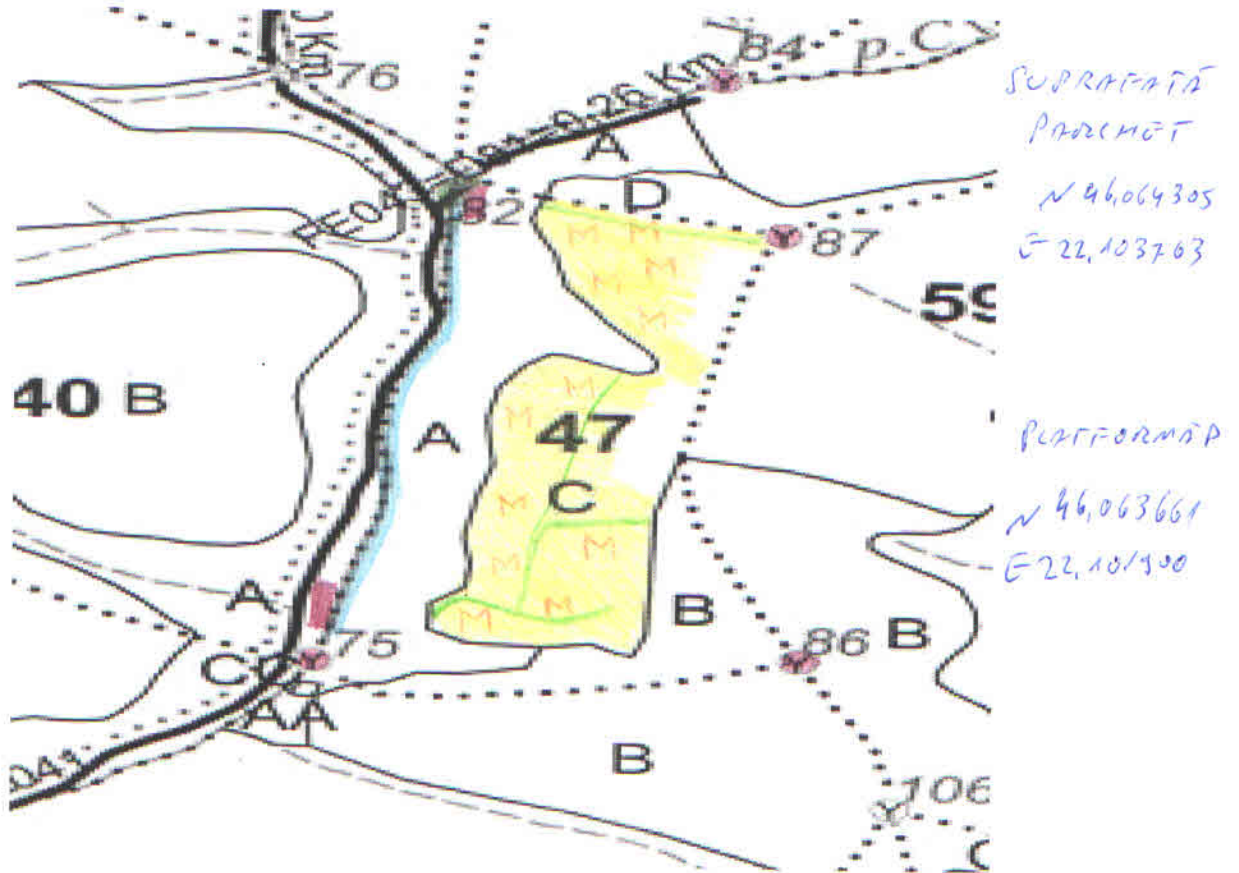

UP V BATUTA

u.a. 47 C

Partida nr. 6 ⁶¹ SUMAL 220021260 ⁰⁴⁶⁰

LEGENDA:

- Suprafata parchet
- Pârâu
- Podet traversare prin parau
- Borna amenajistica
- Drum auto forestier
- Drum de scos-apropiat existent
- Drum de scos-apropiat necesar
- Platforma primara
- Arbori morti materializați

Parchetul **se situeaza** in SIT NATURA 2000 ROSCI 0064 Defileul Muresului
 Caile de colectare **NU trec** prin proprietati particulare.

Sef ocol,
 ing. Marc Gheorghe

Intocmit,
 ing. Basia Larisa

Resp. F.F.,
 ing. Sztepanov Marius