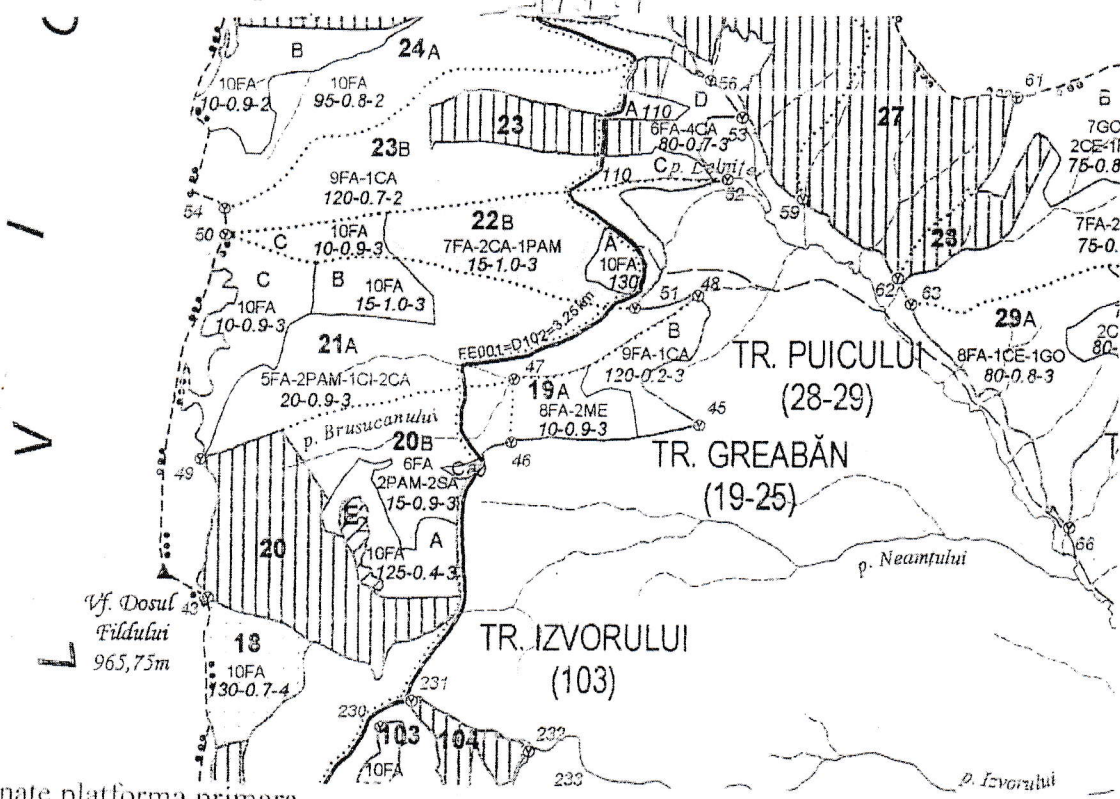

REGIA NATIONALA A PADURILOR – ROMSILVA  
 DIRECTIA SILVICA SALAJ  
 OCOLUL SILVIC ALMAS

SCHITA PARCHETULUI

Partida: 1869 - Greban: U.P. IV ; u.a. 24 A Sup. 2,5 ha

Coordonate parchet: Lat. - 46.971201°  
 Long. - 22.914149°

Coordonate platforma primara

Lat. - 46.972441°  
 Long. - 22.911963°

Nota: - platforma primara este situata in fond forestier

Intocmit,  
 Bospunescu Adrian