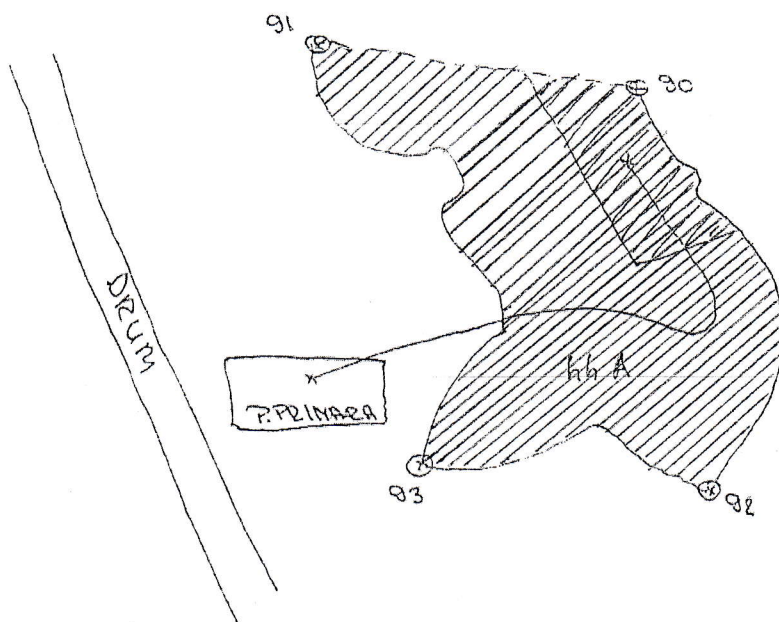

REGIA NATIONALA A PADURILOR - ROMSILVA
DIRECTIA SILVICA SALAJ
OCOLUL SILVIC ALMAS

SCHITA PARCHETULUI

Partida: 1885 - Gr.Juncilor; U.P.V - Almas; u.a. 44A; Sup. 9,0 ha

Coordonate parchet: Lat. -46.984655°
Long. -23.120333°

Coordonate platforma primara

Lat. -46.980497°
Long. -23.118783°

Nota: - platforma primara este situata in afara fond forestier

Intocmit,

HABASANI DARIUS