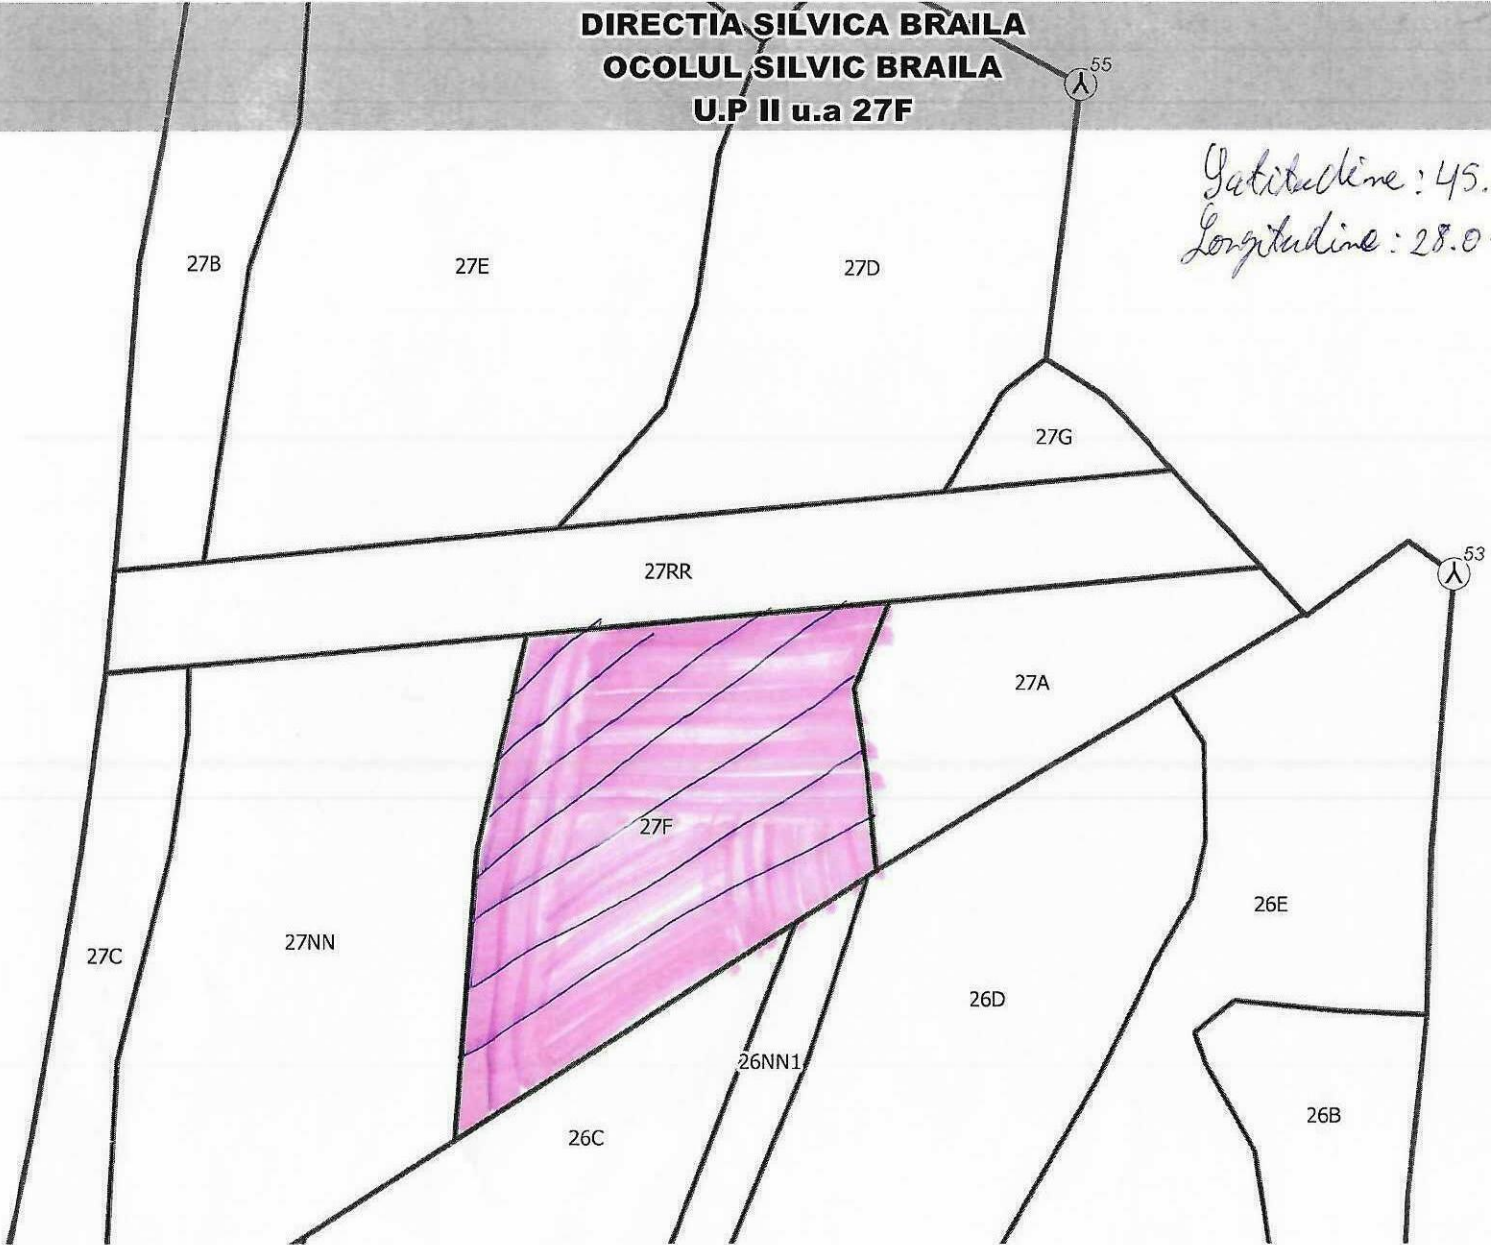

Contează pentru viitor!

DIRECȚIA SILVICĂ BRAILA
OCOLUL SILVIC BRAILA
U.P II u.a 27F

Latitudine: 45.376366
Longitudine: 28.01846

0 30 60 m

Ing. Nehoianu Silviu