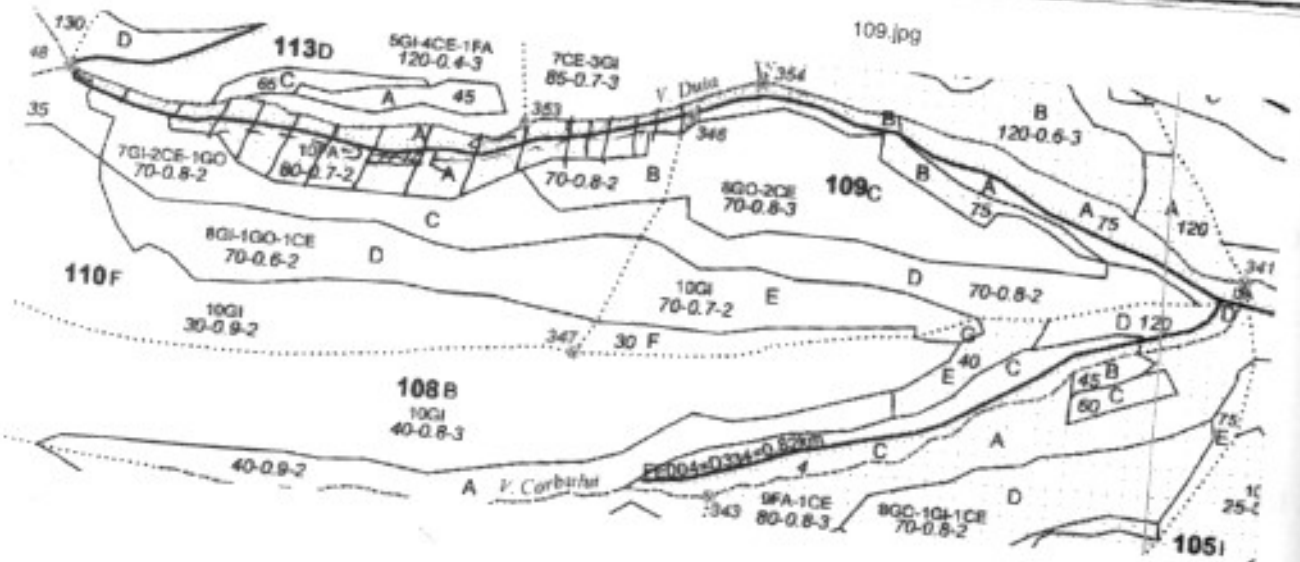

8/14/25, 2:45 PM

<https://mail.google.com/mail/u/0/#inbox?projector=1>

Panta: 30 G
 Accesibilitate: 0-250 m
 Conditii de transport:
 Coordonate parchet: N 44. 543203
 E 29. 364267
 Coordonate platforma primara:
 N 44. 543342
 E 29. 363643

- suprafața
- suprafața platformei
- drum forestier
- limita parcelii
- bornă anvergală
- colț scos-coprit

Inregistrat in amenajament

Data
14.08.2025

Numele si prenumele
VIAȚOIU Florin

Semnatura