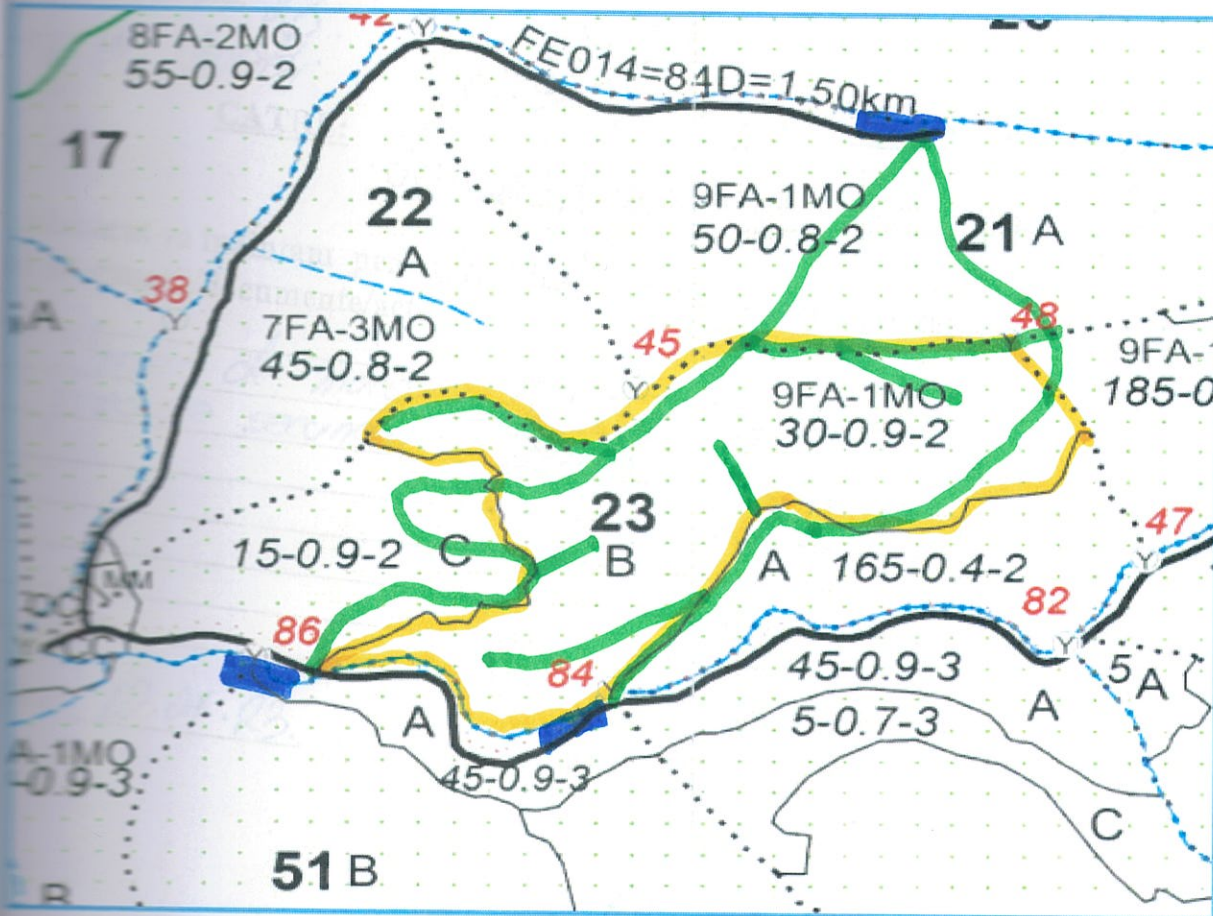

Schita partizii

Contează pentru viitor!

Număr A.P.V. PIND	Număr A.P.V. SUMAL	U.P.	u.a.	Coordonate geografice punct parchet		Coordonate geografice punct platformă primară	
				Latitudine	Longitudine	Latitudine	Longitudine
17	250915880 1750	2	23B	46.685699	25.118290	46.682948	25.113707

- Suprafata parchetului
- Cai de acces existente
- Platforma primara
- 250 - 1000. - Distanța de scos apropiat

Întocmit:
 șef diviz. *Zăbalaș*
[Signature]