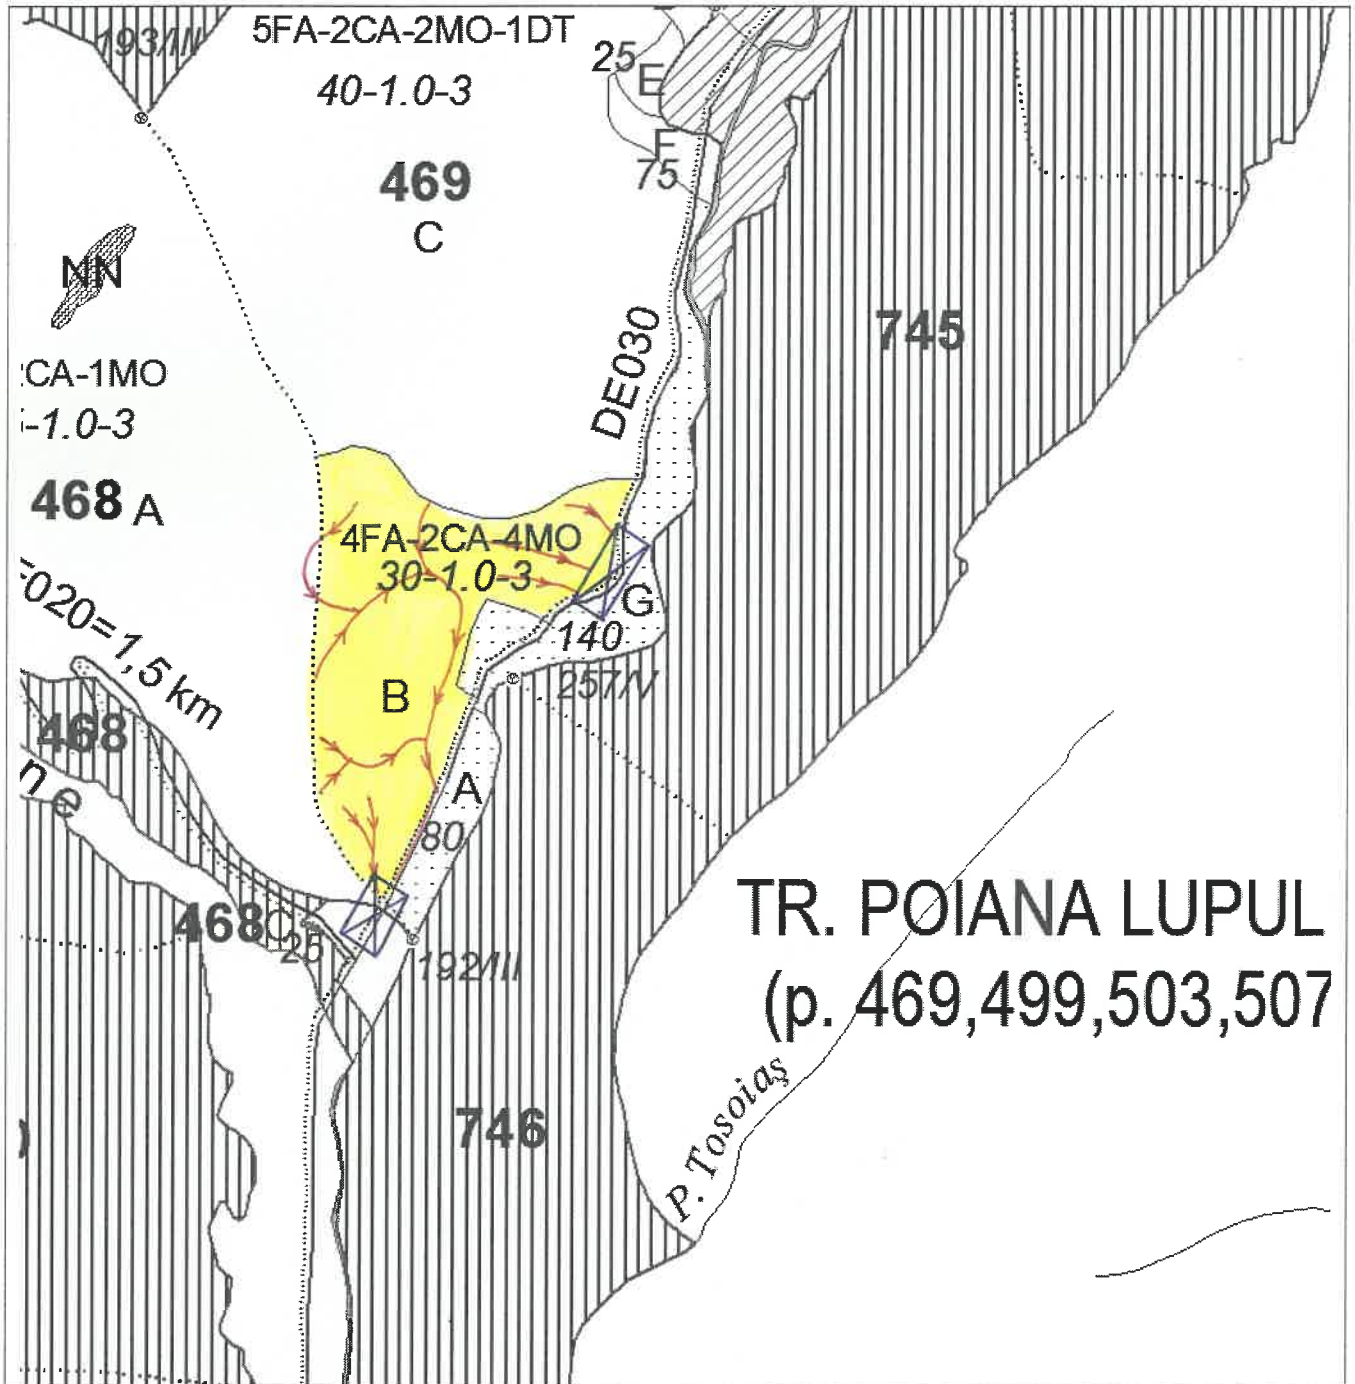

## SCHIȚA PARCHETULUI

APV		U.P.	u.a.	Coordonate geografice parchet		Coordonate geografice rampă	
Nr. O.S.	Nr. SUMAL			Latitudine	Longitudine	Latitudine	Longitudine
1047	2300142803630	III	469B	46,226319	25,624932	46,222720	25,624320

Legendă :

- Suprafața parchet
- Suprafața platformă primară
- Traseu de scos-apropiat