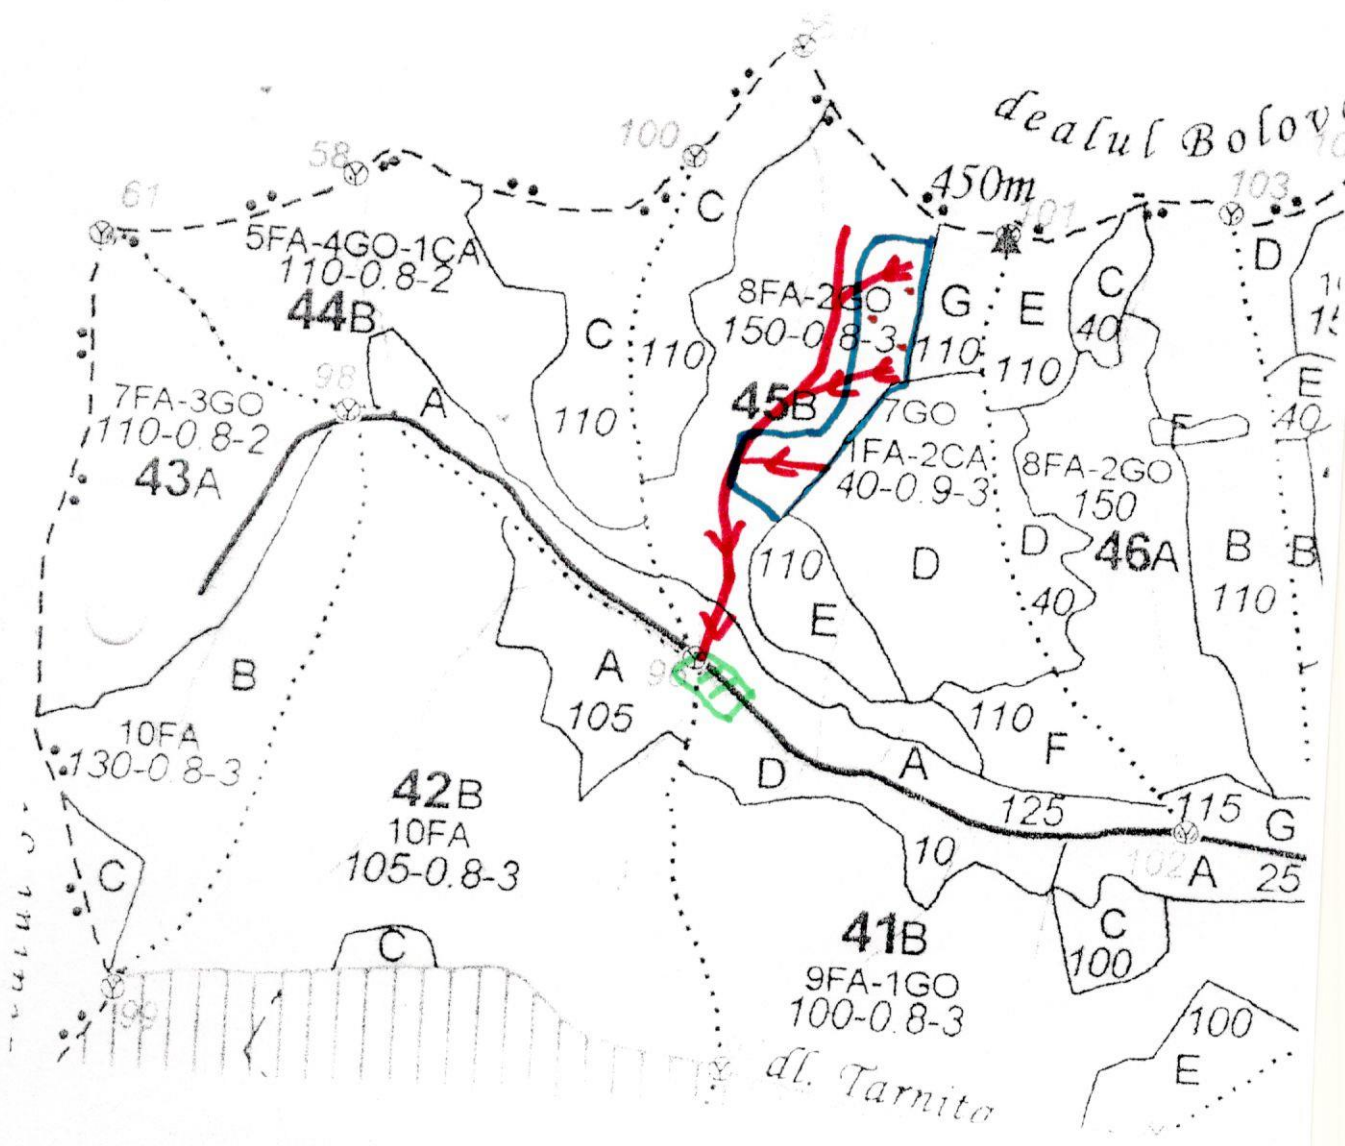

2400145500450P

OCOLUL SILVIC BORLESTI
 SCHITA PARCHET PARTIDA U.P. *W Paiana C* u.a. *4531*.....
 Coordonate geografice parchet *47.634.268* *23.156.845*.....
 Coordonate geografice platforma primara.....

PROIECT

LEGENDA

250 - 500 m.

- Parchet
- Platforma primara
- Drumuri de scos apropiat
- Distanța de scos apropiat
- Lemn mort

Intocmit *ing. Szilagyi Vasile*
 (numele si semnatura)