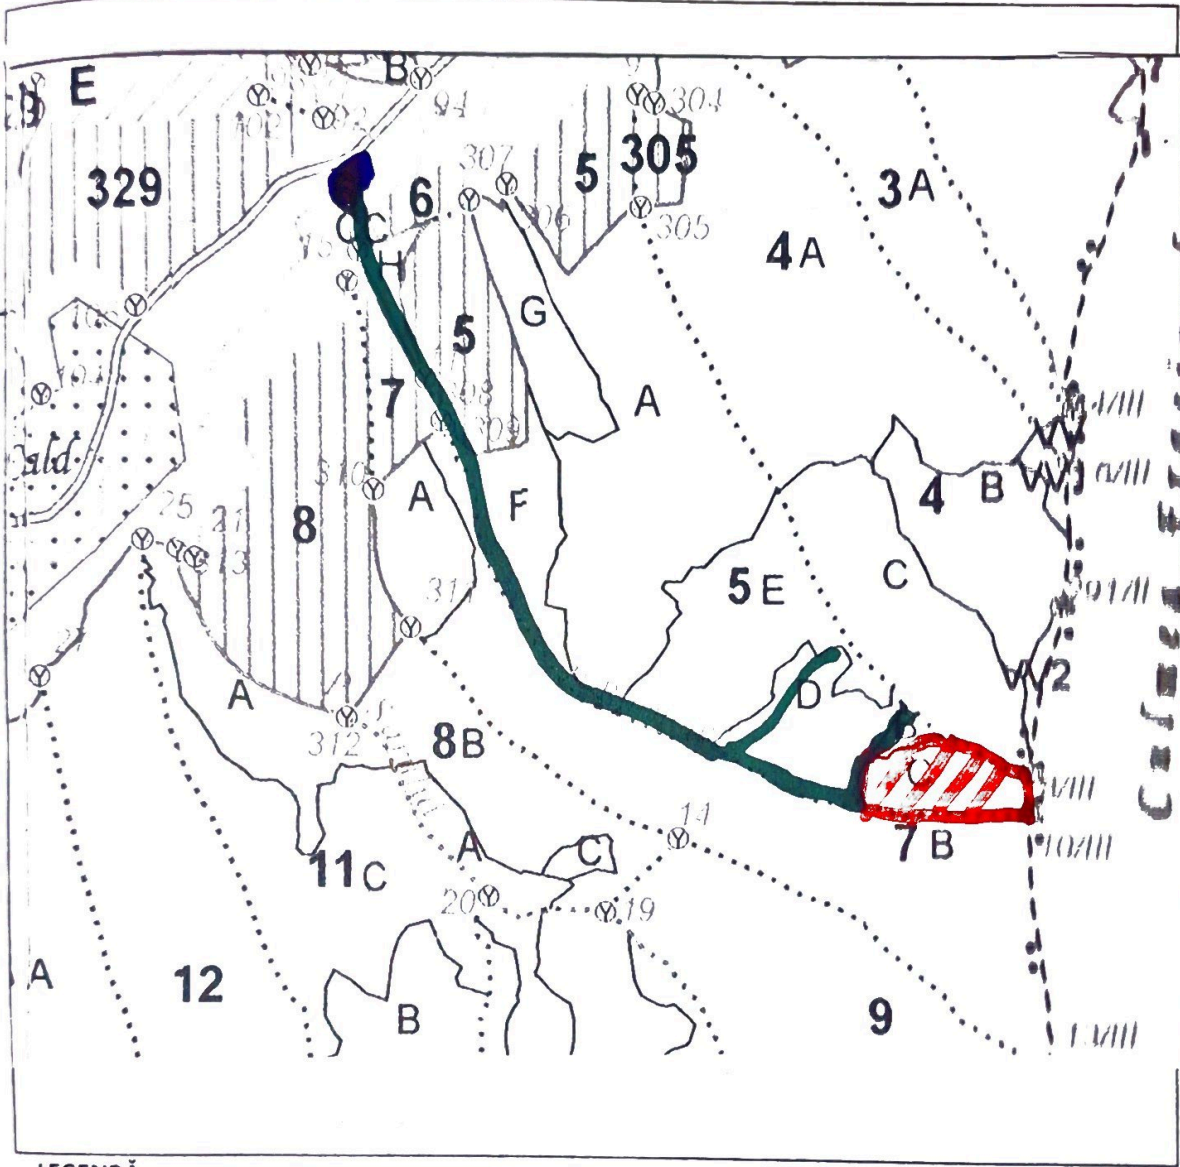

# SCHIȚA PARCHETULUI

Denumire parchet: Conegat

PARTIDA: 1395 NR. SUMAL: \_\_\_\_\_ UP: 11 u.a.: 5c

## LEGENDĂ

Suprafața parchetului	
Cai de colectare pt. adunat	
Cai de colectare pt. scos-apropiat (drum tractor)	
Platforma primară	
Pârâu	
Podet traversare pârâu	
Stâncărie	
Izvor	
Zonă protecție elemente de biodiversitate	
Arbori morți	

Coordonate GPS parchet:

X: 46.877471

Y: 25.70806

Coordonate GPS platforma primară:

X: 46.883917

Y: 25.696497

O.S. Tulgheș deține / nu deține terenul aferent platformei primare. *nu deține*

Data: 22.07.2024