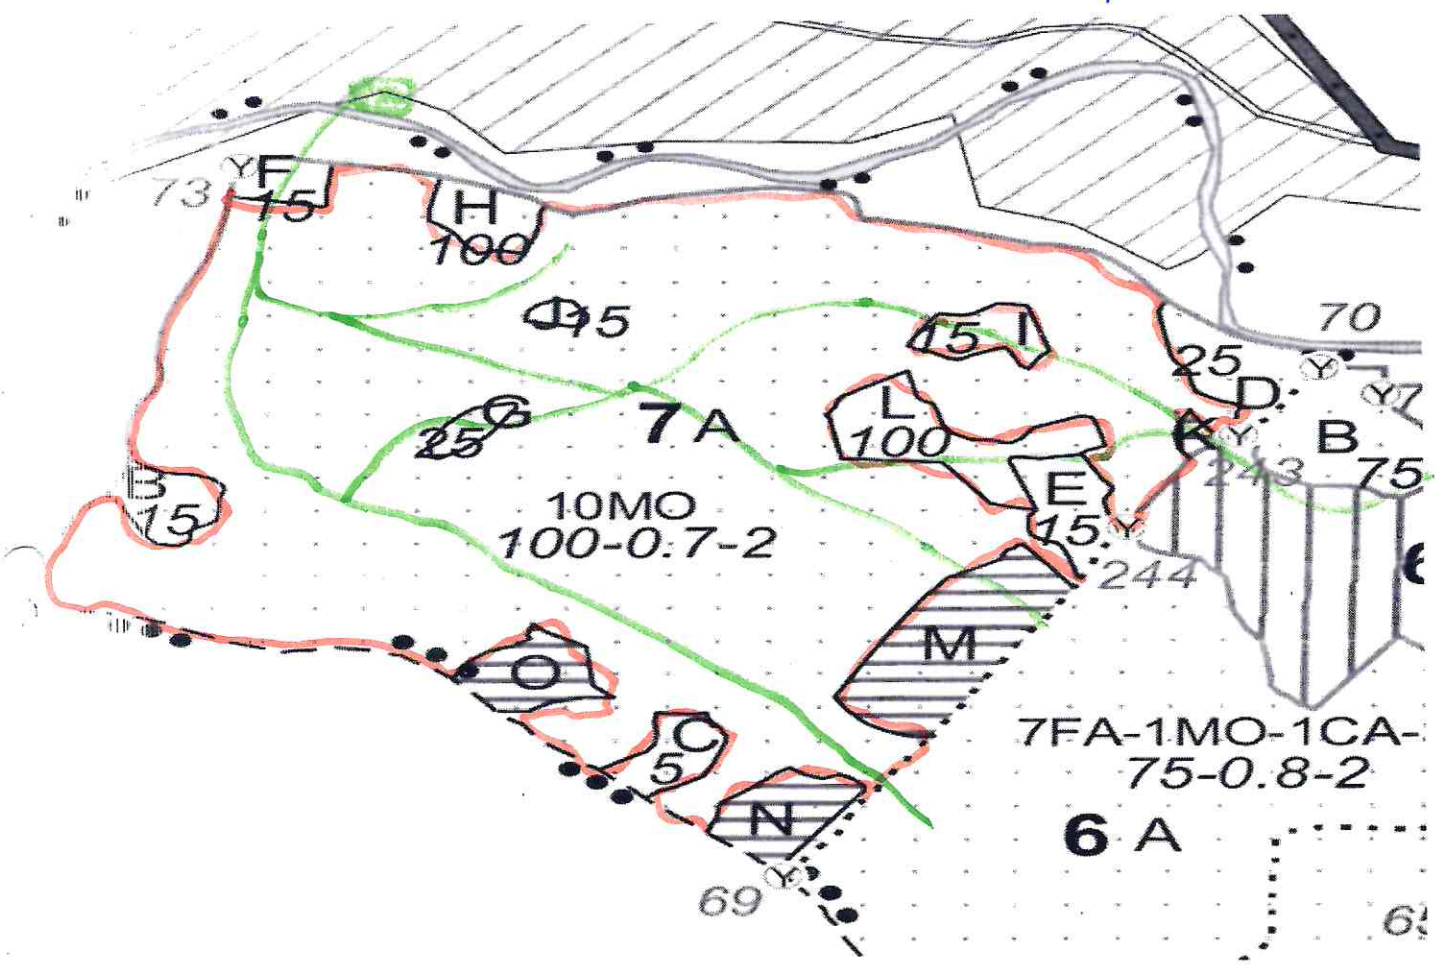

SCHITA PARCHETULUI SI A PLATFORMEI PRIMARE

U.P. I RUNCU u.a. 7A

Partida FOND/SUMAL *888/24002200/530*

Drum auto forestier		Coordonate geografice <i>46.969585</i>
Drum de tractor existent		Parchet: <i>26.360525</i>
Drum de tractor propus		
Parcela		Platforma primara: <i>46.970917</i>
Parcela parcelara		<i>26.357085</i>
Parcela subparcelara		
Directia de doborare a arborilor		
Directia de colectare a arborilor		
Platforma primara		
Parcare autovehicule		
Parcela de incendiu		
Loc de odihna si pentru fumat		
Teren cu fenomene de inmlastinare		
Tereni cu fenomene de alunecare		
Delimitare parchet		
Tereni cu panta mare		
Tereni cu roca la suprafata		