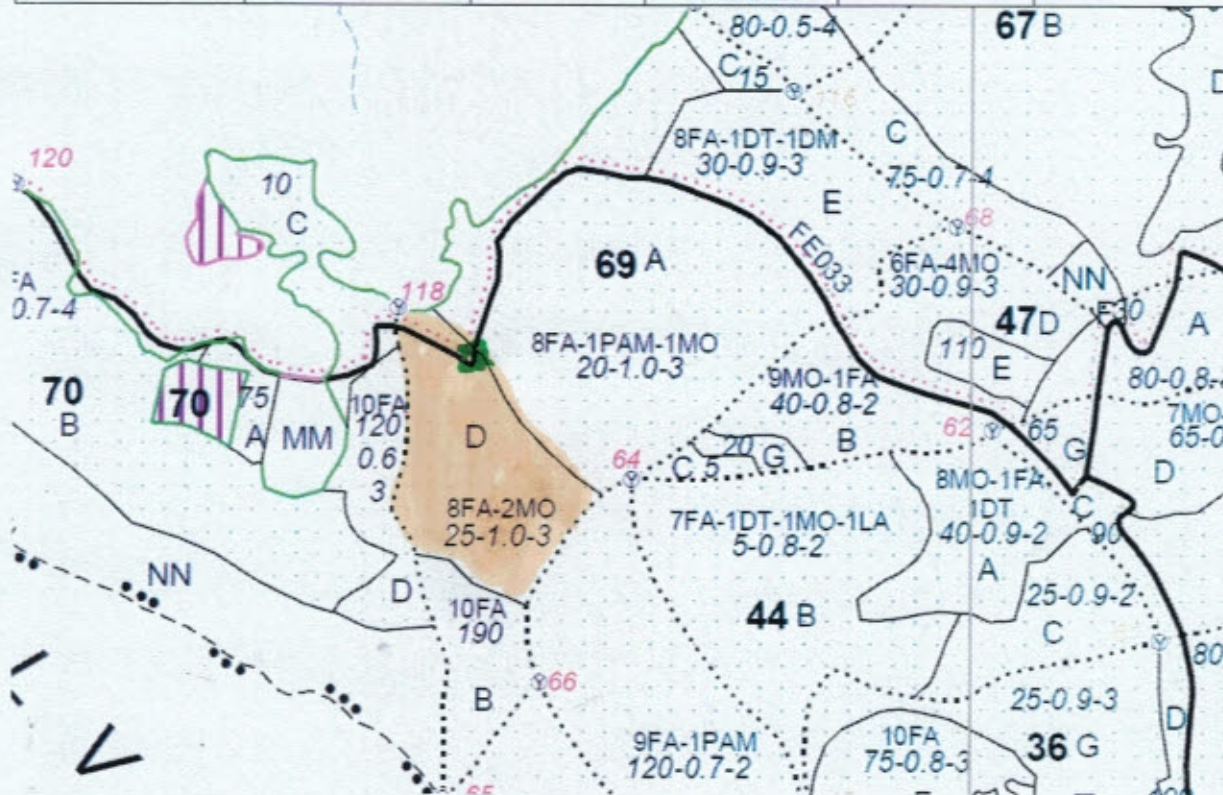

Schita parchet partida 1145 SR Agris, Tiganiu

PARTIDA	UP	UA	LOCATIE	LAT	LOG
1145 SR	VI Agris	69 D	PARCHET	47.880453	23.779548
			DEPOZIT PRIMAR	47.882087	23.779669

Legenda

Suprafața parchetului	
Platforma primara	
Drum de scos-apropiat existent	
Drum de scos apropiat necesar	
Pârâu	
Caile de colectare trec/nu trec prin proprietăți private	Nu trec
Platforma primară este amplasată în afara fondului forestier național DA/NU	Nu