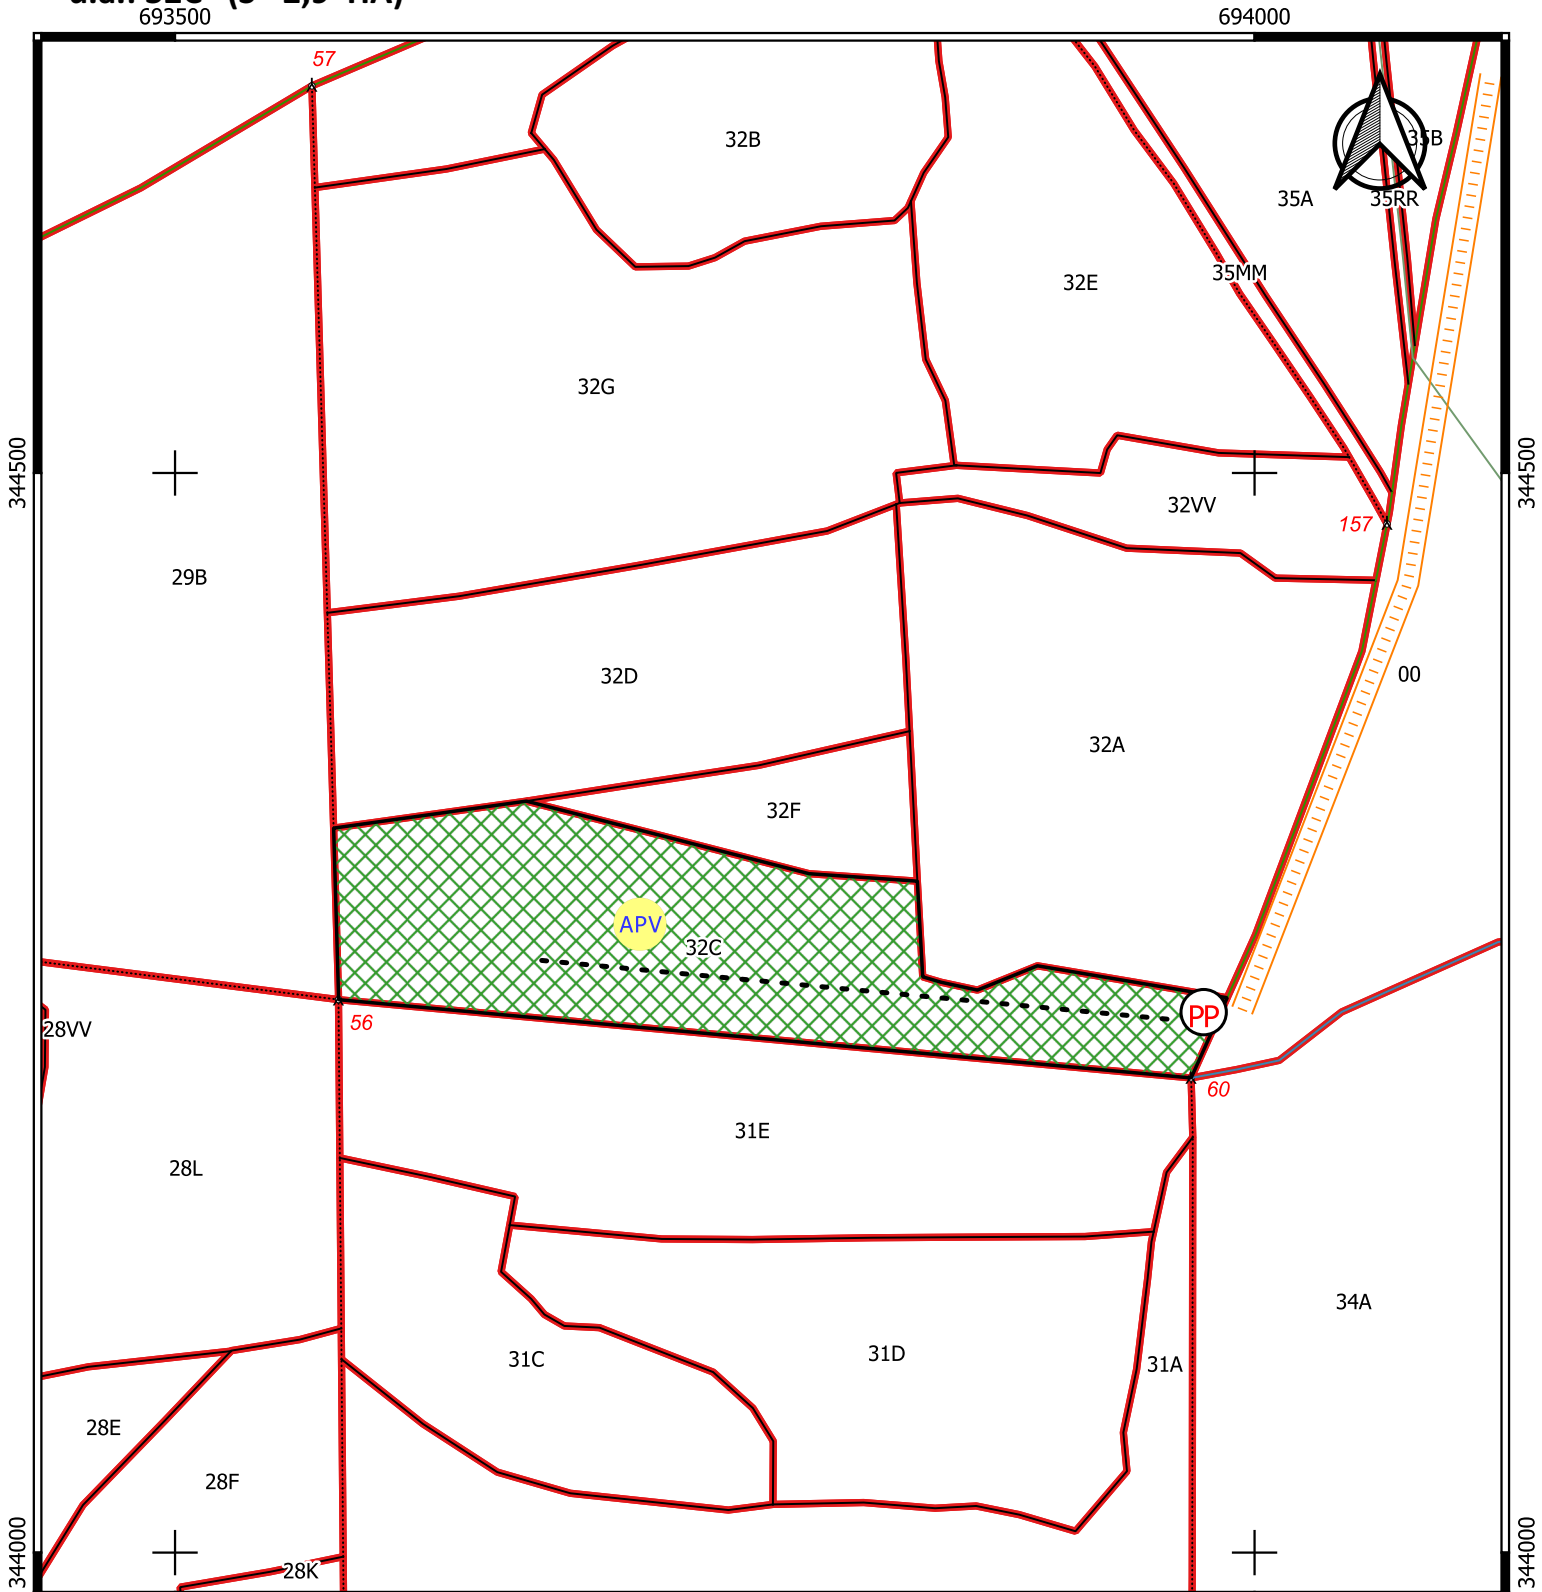

DIRECTIA SILVICA IALOMITA  
 OCOLUL SILVIC SLOBOZIA  
 Parchet: 959 Pr Cr Balancea  
 APV: 2300121800110  
 UP: III Drăganu  
 u.a.: 32C (S= 2,9 HA)

Contează pentru viitor!

Parchet	Suprafata (ha)
delimitare_parchet	2.9

LEGENDA

- PP platforma\_primara
- APV centru\_parchet
- cai\_scos-apropiat
- delimitare\_parchet
- ape\_arc
- ▲ borne
- parc\_poly

"fid"	Tip punct	X_EST(4326)	Y_NORD(4326)
Autogenerate	centru_parchet	27.437679	44.572049
Autogenerate	platforma_primara	27.440948	44.571611