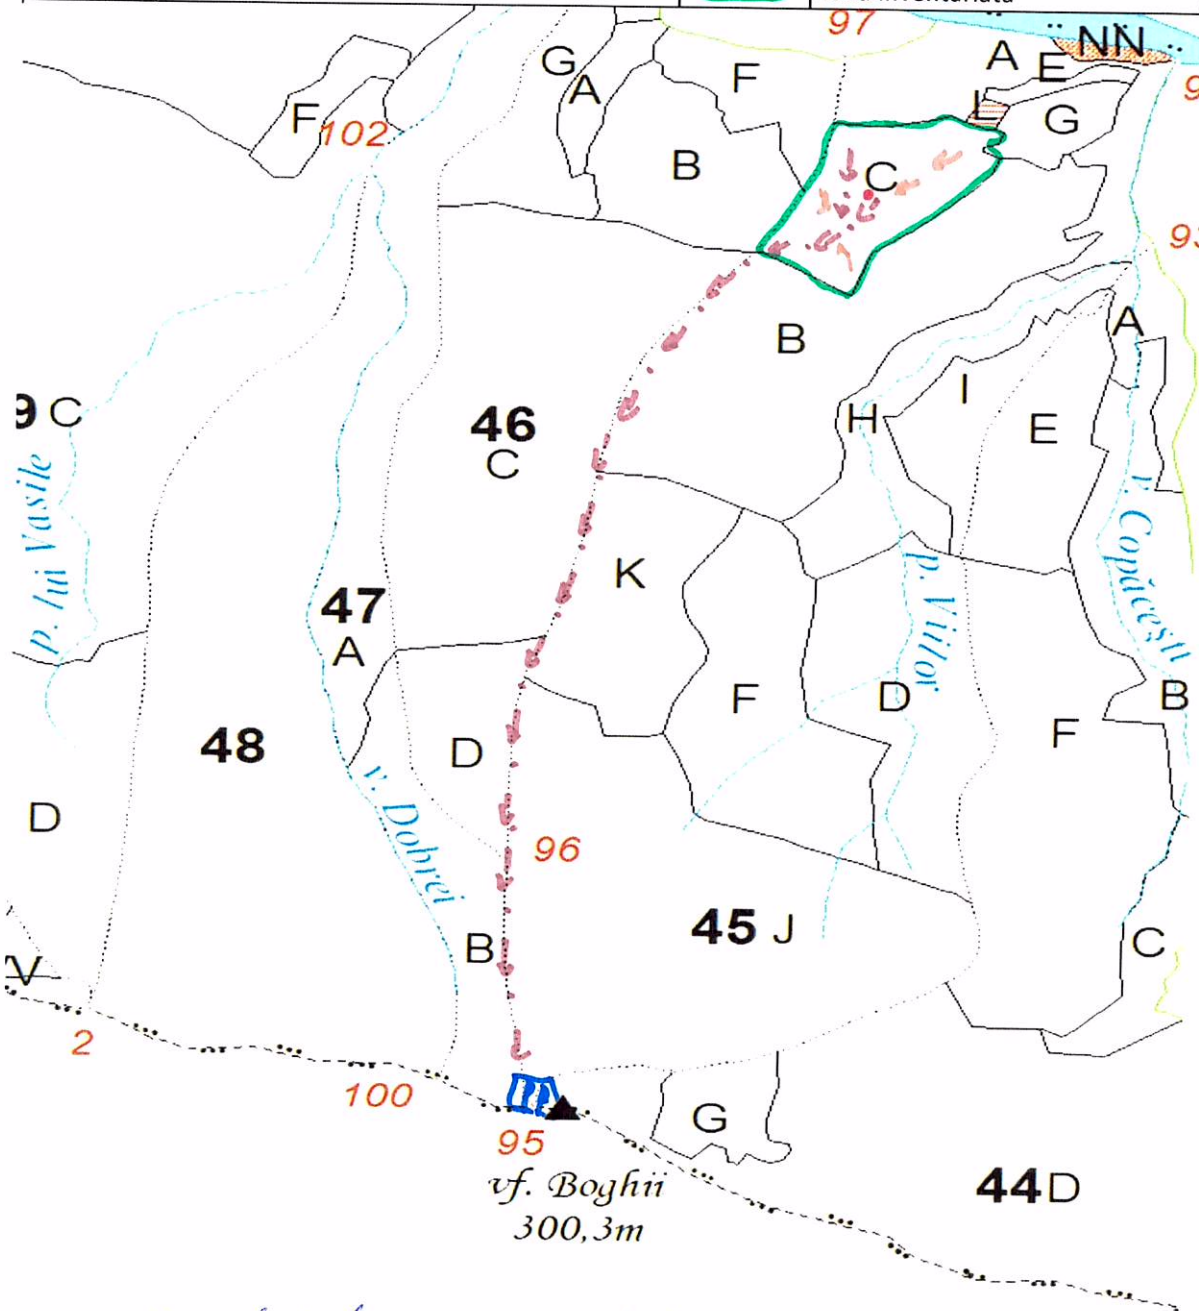

24 0005401240

Legenda:

	Drum auto forestier		Parau
	Platforma primara		Izvor
	Drum de tractor cu eroziune excesiva		Vizuina.....
	Traseu de scos apropiat cu tractorul		Arbori morti
	Adunat cu atelajele		Zona protectie izvor,arbori de biodiversitate(insula de imbatranire)
	Limita de parcela		Podet traversare parau
	Limita de subparcela		Zona inventariata
	Borna		

Coordonate geografice : parchet : 46.103316
 27.102375

plat. foraj primara : 46.091892
 27.096668

DISTANTA MEDIE = 1200 M

RESPONSABIL INVENTARIERE,