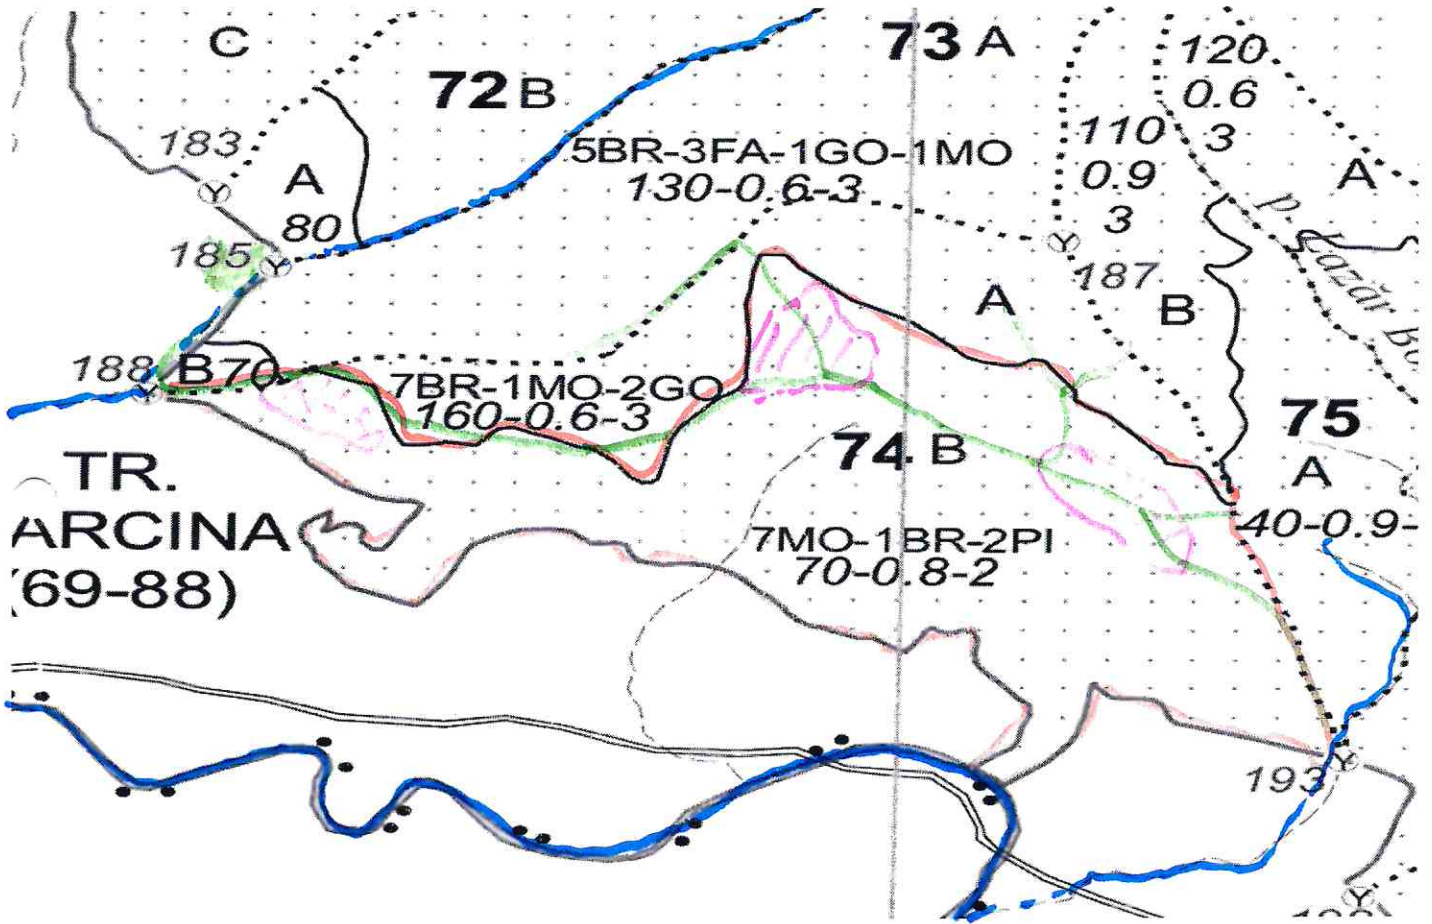

SCHITA PARCHETULUI SI A PLATFORMEI PRIMARE

U.P. II MIJLOCU u.a. 74B

Partida FOND/SUMAL 929/2480022002530

Drum auto forestier		Coordonate geografice
Drum de tractor existent		Parchet: 74B, 46.993323
Drum de tractor propus		26.299695
Parau		Platforma primara: 146.935351
Limita parcelara		26.291976
Limita subparcelara		
Directia de doborare a arborilor		
Directia de colectare a arborilor		
Platforma primara		
Parcare autovehicule		
Pichet de incendiu		
Loc de odihna si pentru fumat		
Teren cu fenomene de inmlastinare		
Portiuni cu fenomene de alunecare		
Delimitare parchet		
Portiuni cu panta mare		
Portiuni cu roca la suprafata		
OCOLUL MIJLOCU 70,5 HA		

Padurar

COJOC C-TIN VLADUT