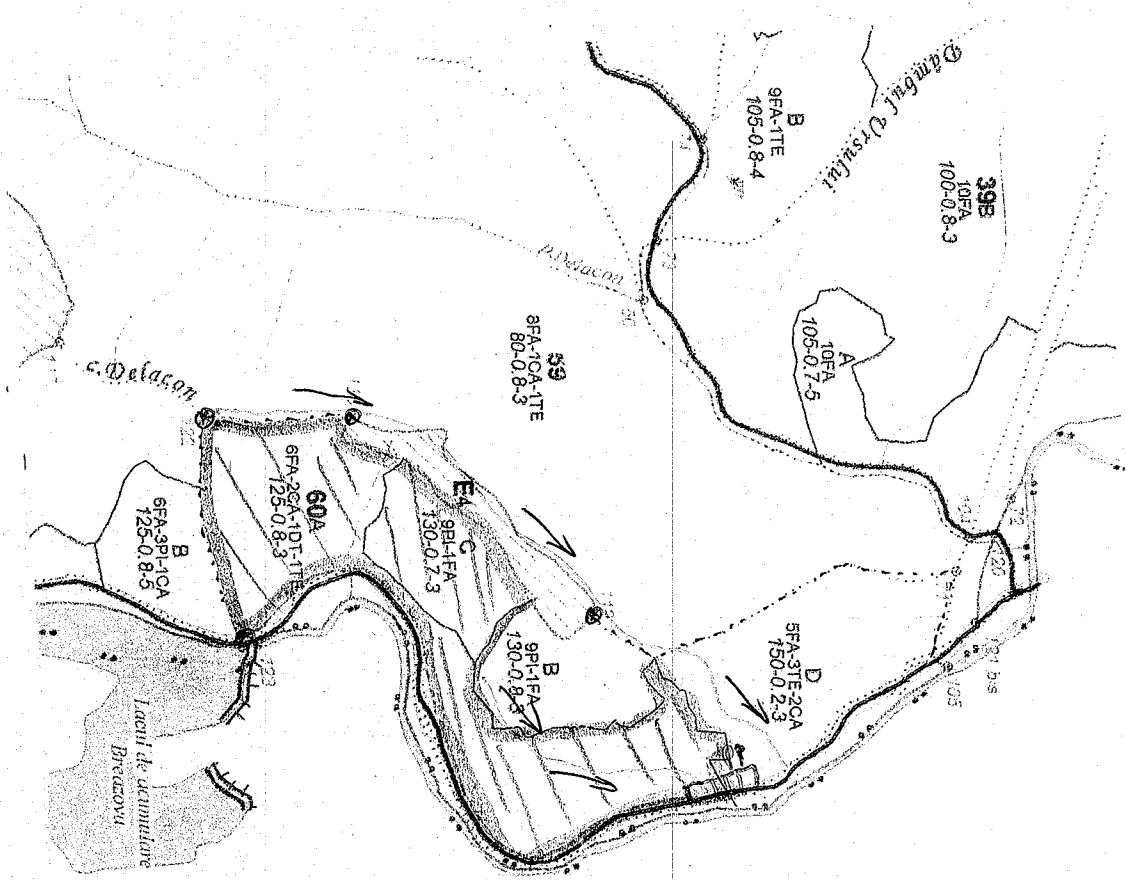

OCOLUL SILVIC VALIUG

SE APROBA
SE FOCOL

SCHITA
 PARCHET DE EXPLOATARE (denumire) laeul Acizean
 Partida (denumire) nr. APV / nr. SUMAL 197 / 2400128800600
 U.P. VII, u.a. 6.P.A.P.C.

Scara : 1:10.000

Coordonate GPS

APV		Platforma primara	
N	E	N	E
45250891	22045347	45250417	22048866

Legenda :

- *limita parchet
- *suprafata parchetului
- *cai colectoare existente 100 m.l.
- *cai colectoare necesare m.l.
- *platforma primara
- *cursuri permanente de apa
- *leznă silviea

- *arbori morti
- *podet de traversare
- *drum auto forestier
- *directia de colectare
- *elemente de biodiversitate

INTOCMIT

[Handwritten signature]