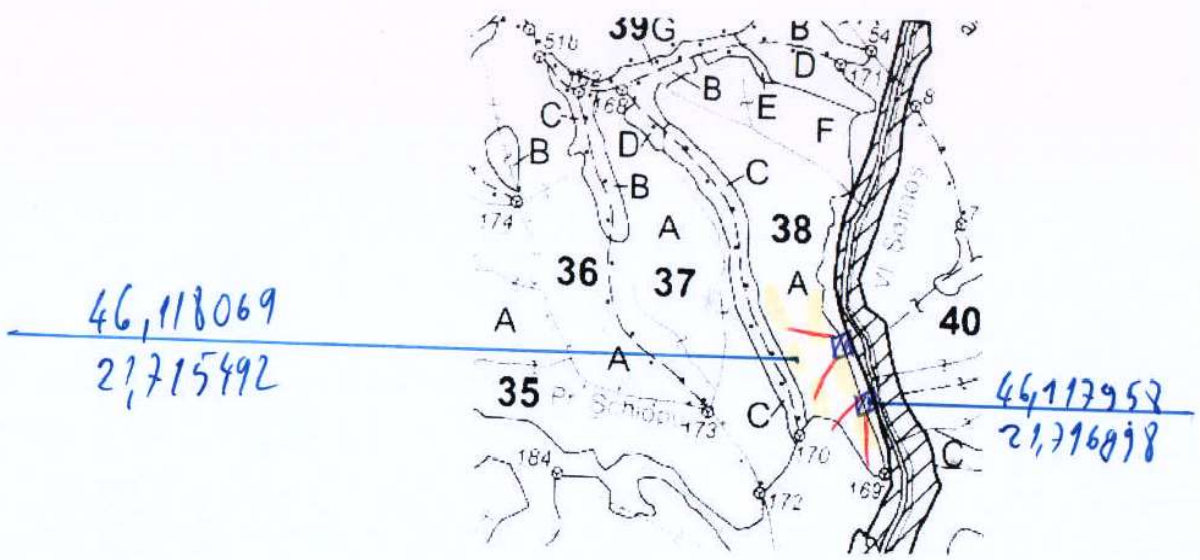

SCHITA PARCHETULUI
P. 699/2300264300230

LEGENDA:

Traseu de scos apropiat cu tractorul / existent 

Platforma primara 

Traseu de scos apropiat necesar

Limita parchetului 

Sef Ocol,
Ing. Costea Razvan

Resp. FF,
Ing. Petre Stefan