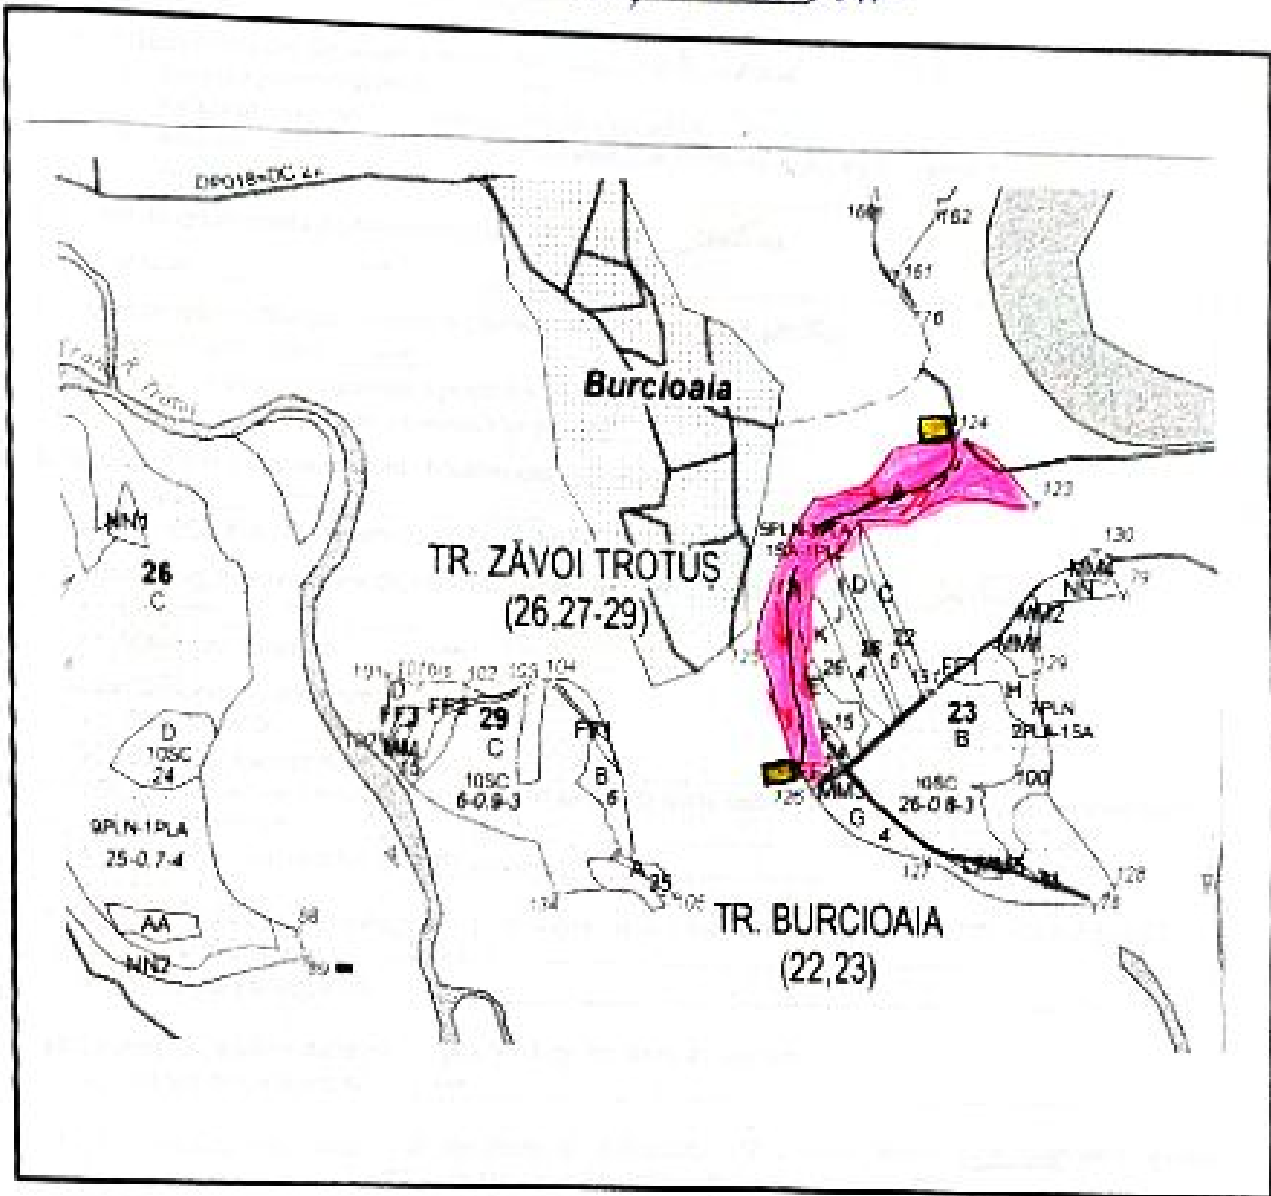

SCHITA PARCHETULUI  
 SI A PLATFORMEI PRIMARE

Unitatea de productie  
 Unitatea amenajistica

111  
23 A

PARTIDA: 694/1300/26108440

LEGENDA :

- Suprafata parchet
- Platforma primara
- Drum auto
- Cai scos - apropiat

Coordonate	
Parchet	Platforma primara
LAT: 46.08334	LAT: 46.09326
LONG: 27.2236	LONG: 27.22364

Delegat marcare

Ing. Dumănilă Robert

Titular canton

Păd. Nicuș Stefan