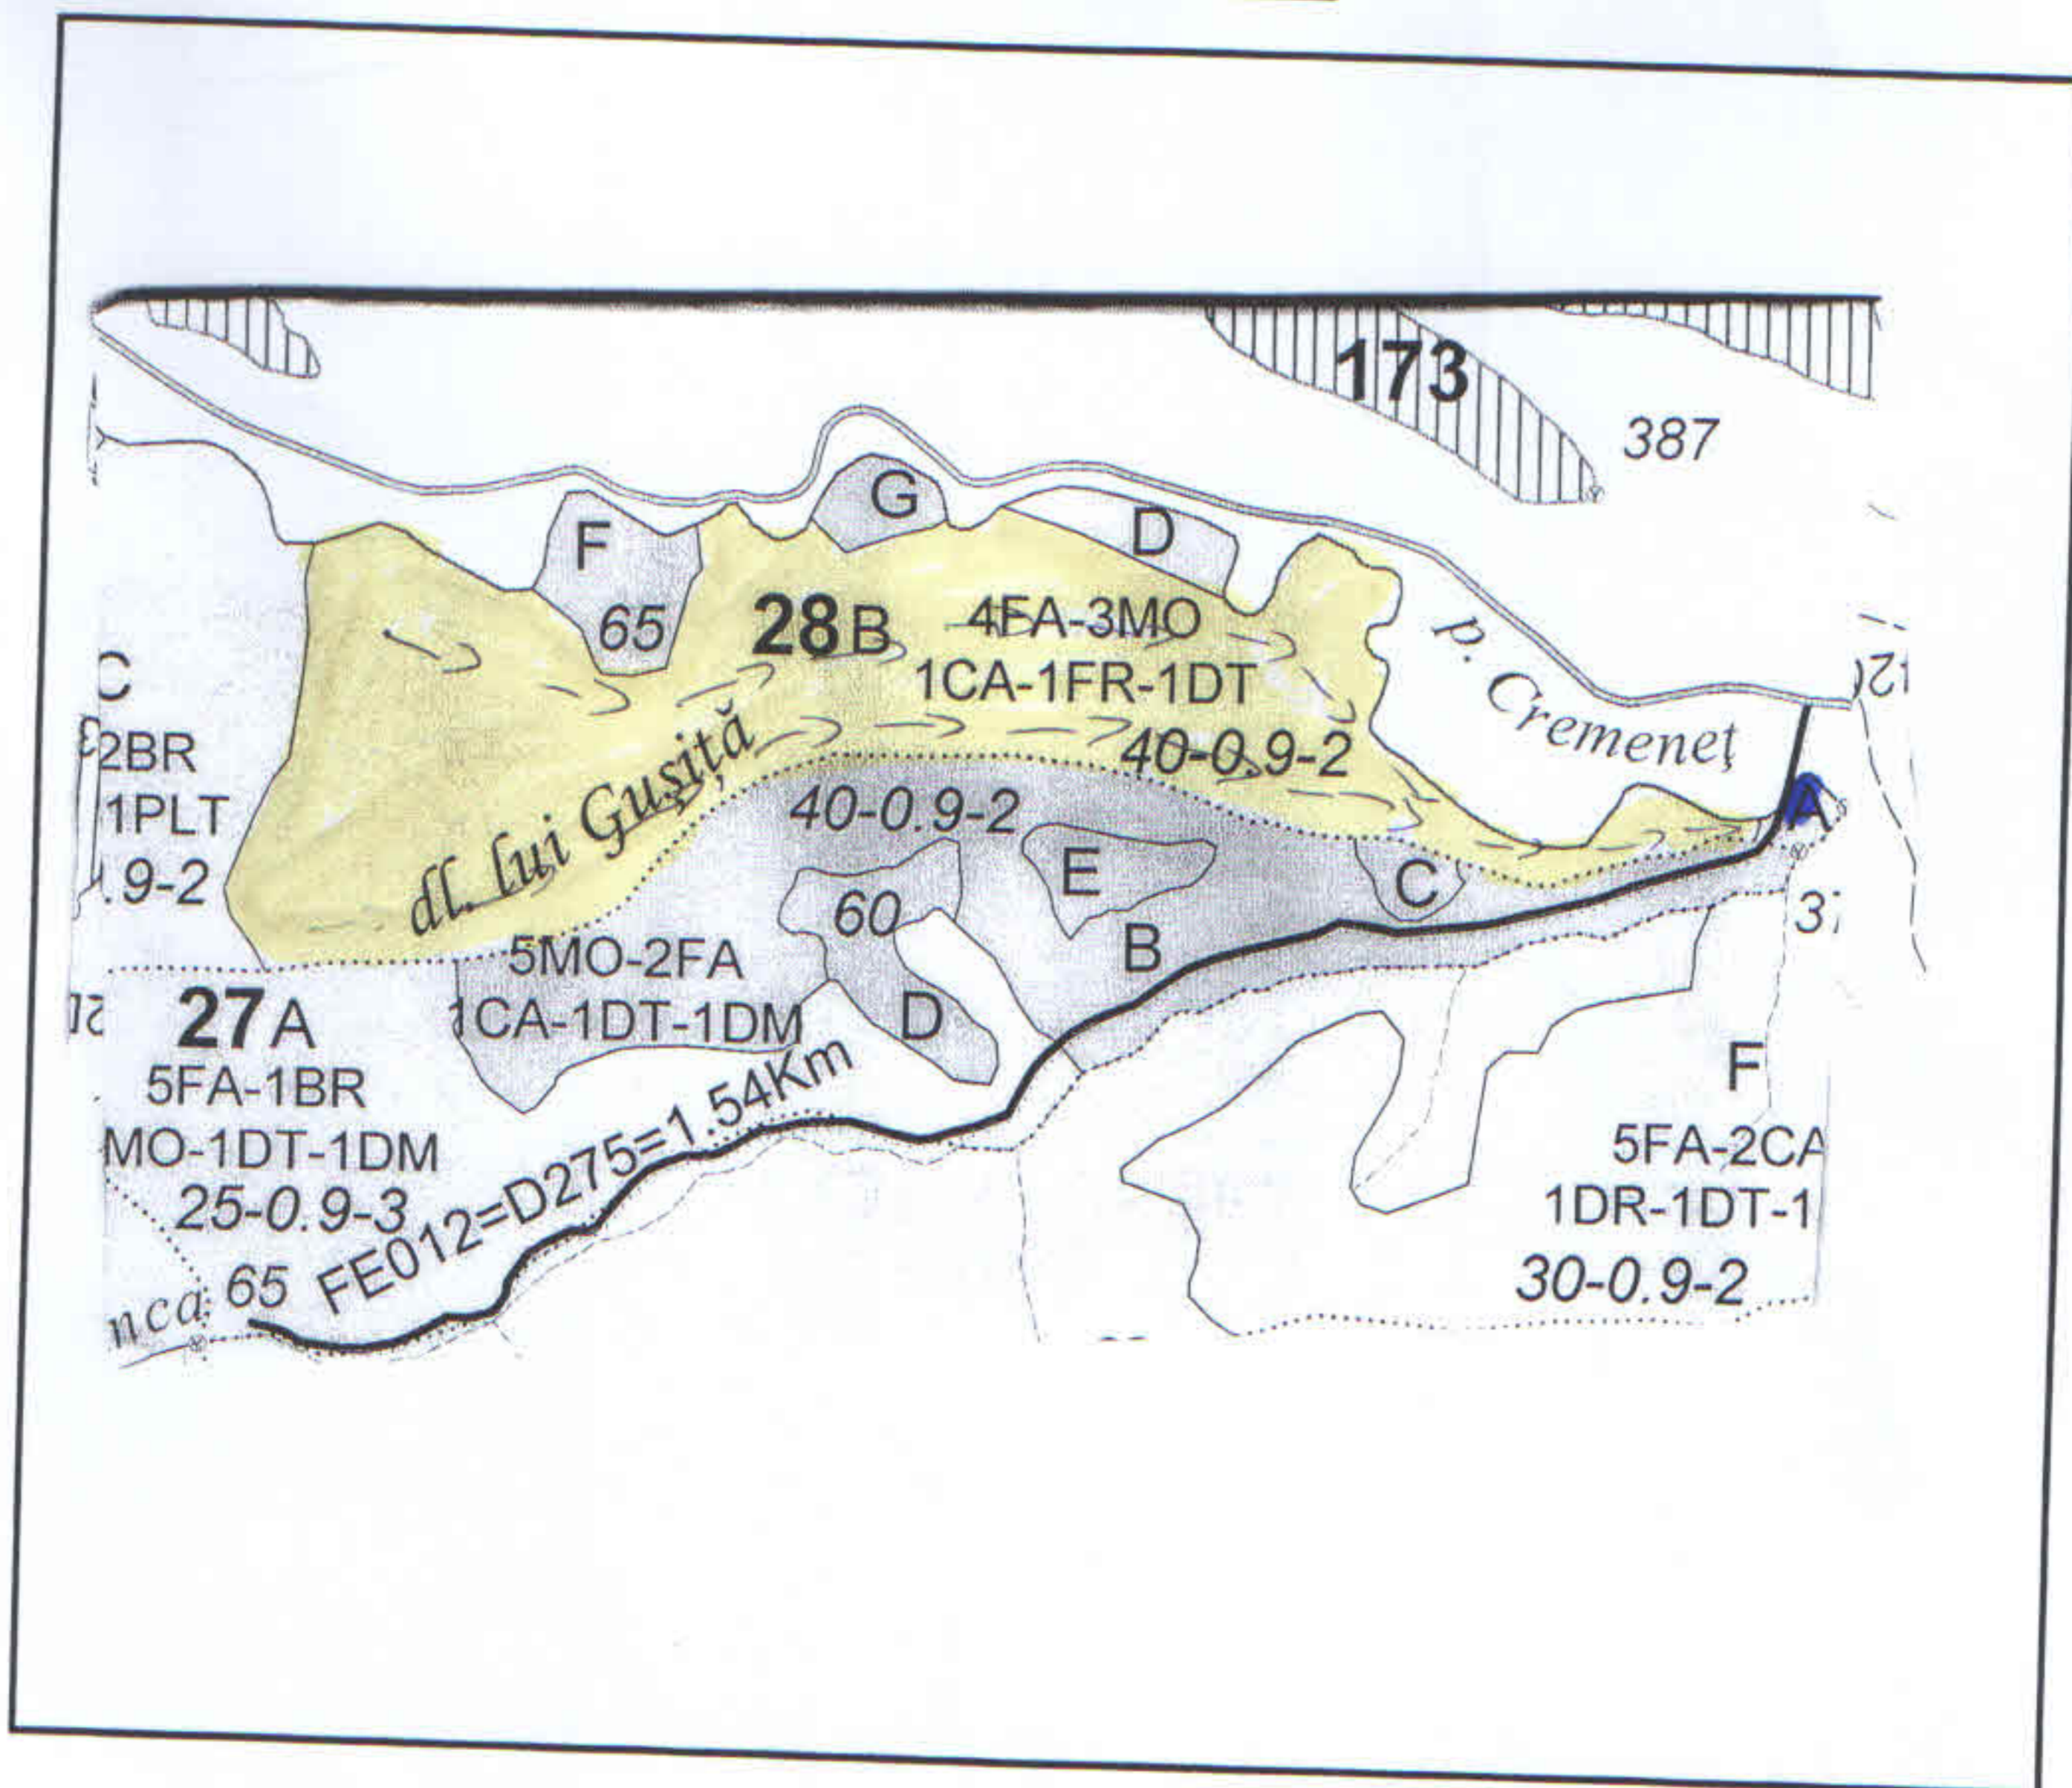

SCHITA PARCHETULUI  
 SI A PLATFORMEI PRIMARE

Unitatea de productie  
 Unitatea amenajistica

I Câmpuri  
28B

PARTIDA : 98

LEGENDA :

- Suprafata parchet
- Platforma primara
- Drum auto
- Cai scos - apropiat

Coordonate	
Parchet	Platforma primara
26.683032	26.681282
46.056177	46.055723

Delegat marcare

ing. Tecuci Liviu

Titular canton

*[Handwritten signature]*