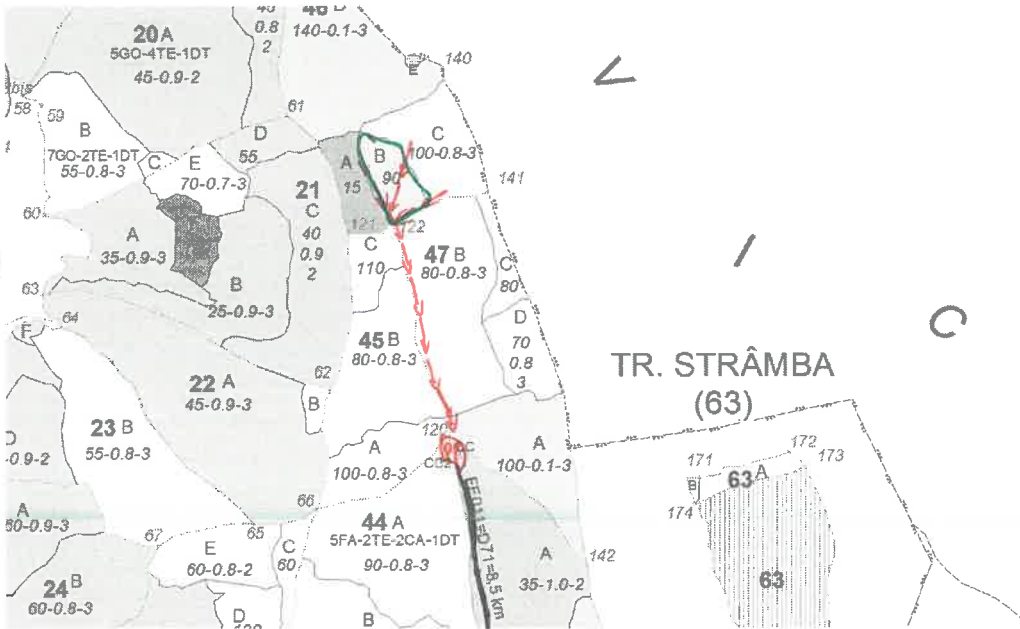

**SCHITA PARCHETULUI SI A PLATFORMEI PRIMARE**  
**APV 2400006800010/607 Pereschiv**

**OCOLUL SILVIC**  
**ZELETIN**  
 REGISTRATURĂ NR. *63*  
 ZIUA...LUNA...ANUL...

COORDONATE PARCHET	
Lat: <i>46.452835</i>	Long: <i>27.429293</i>
COORDONATE PLATFORMA PRIMARA	
Lat: <i>46.445015</i>	Long: <i>27.411059</i>
Lat:	Long:

LEGENDA:

- linie de parcelă
- - drum pe câmp
- PPP - platforma primară
- drum auto forestier

Intocmit:  
 Ing. Vararu Catalin