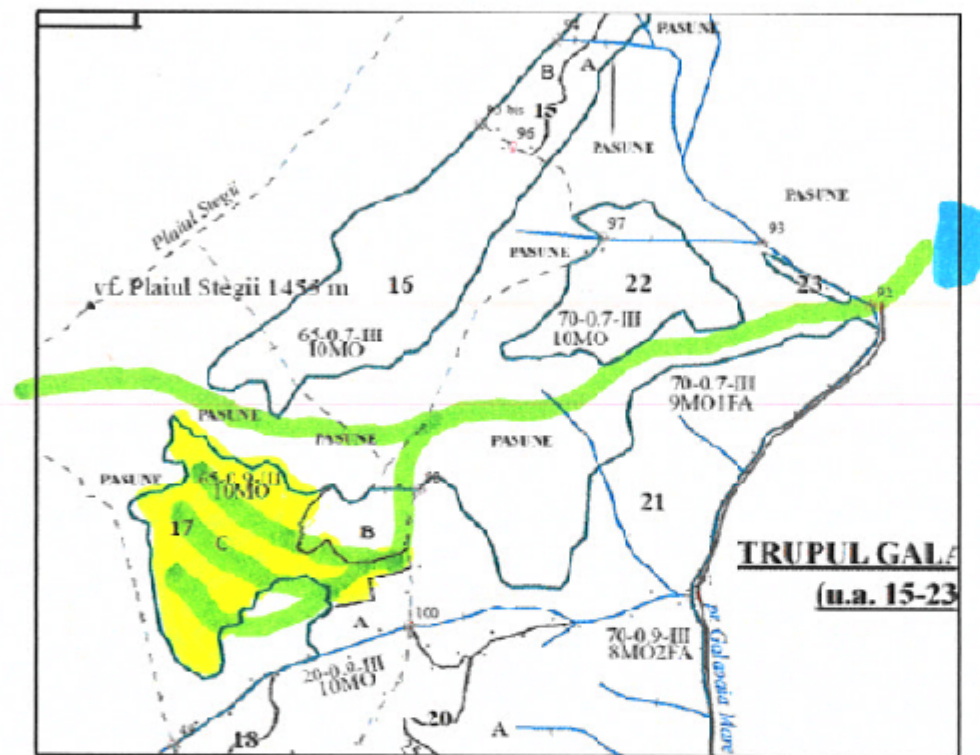

# Direcția Silvică Mureș Ocolul Silvic Răstolița

## Schița parchetului

- Suprafața parchetului

- Căi de acces *existente - TA 7.*

- Rampa situată în u.a. *Poștove la Brăncovești*

Număr A.P.V. FOND	Număr A.P.V. SUMAL	U.P.	u.a.	Coordonate geografice punct parchet		Coordonate geografice punct platformă primară	
				Latitudine	Longitudin	Latitudin	Longitudin
7603	2400157300720	III	17C	47.047638	24.932977	47.054973	24.955927