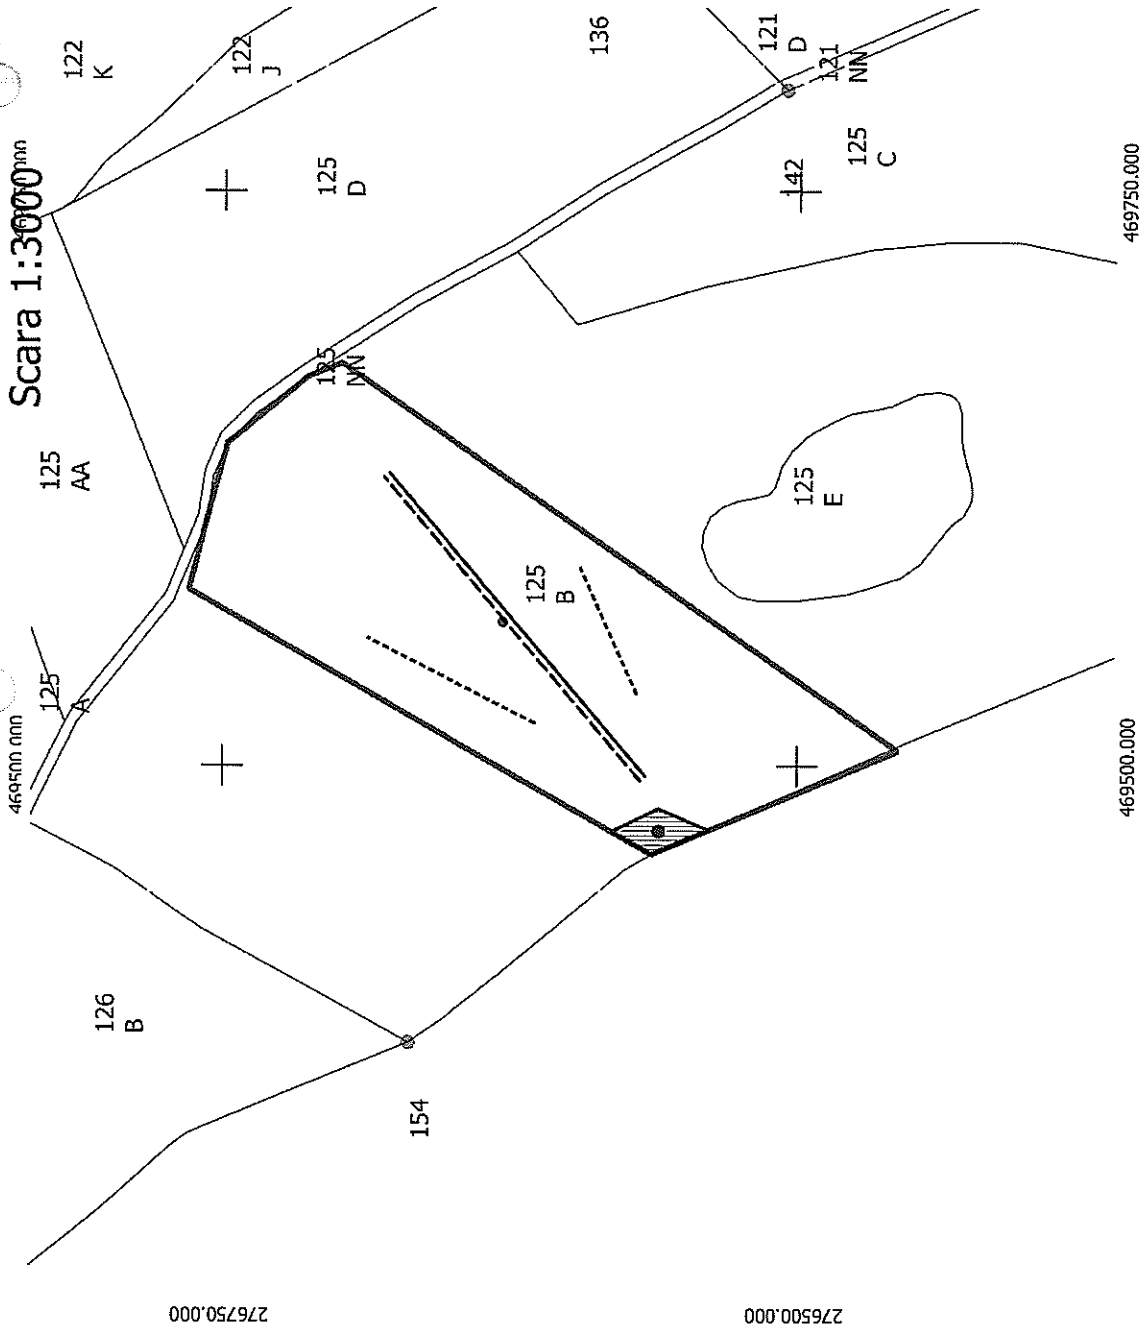

# SCHITA PARCHET - PARTIDA 754 Beciu, UP III Beciu

Scara 1:3000

## LEGENDA

-  upIII\_parcelar
-  borne\_up3
-  bonne
-  cai de colectare
-  PlatformaPrimara
-  Drum\_De\_Tractor
-  Suprafata\_Parchet

Denumire	coordonate
	24.618
	43.9882

Denumire	coordonate
	24.6191
	43.9888