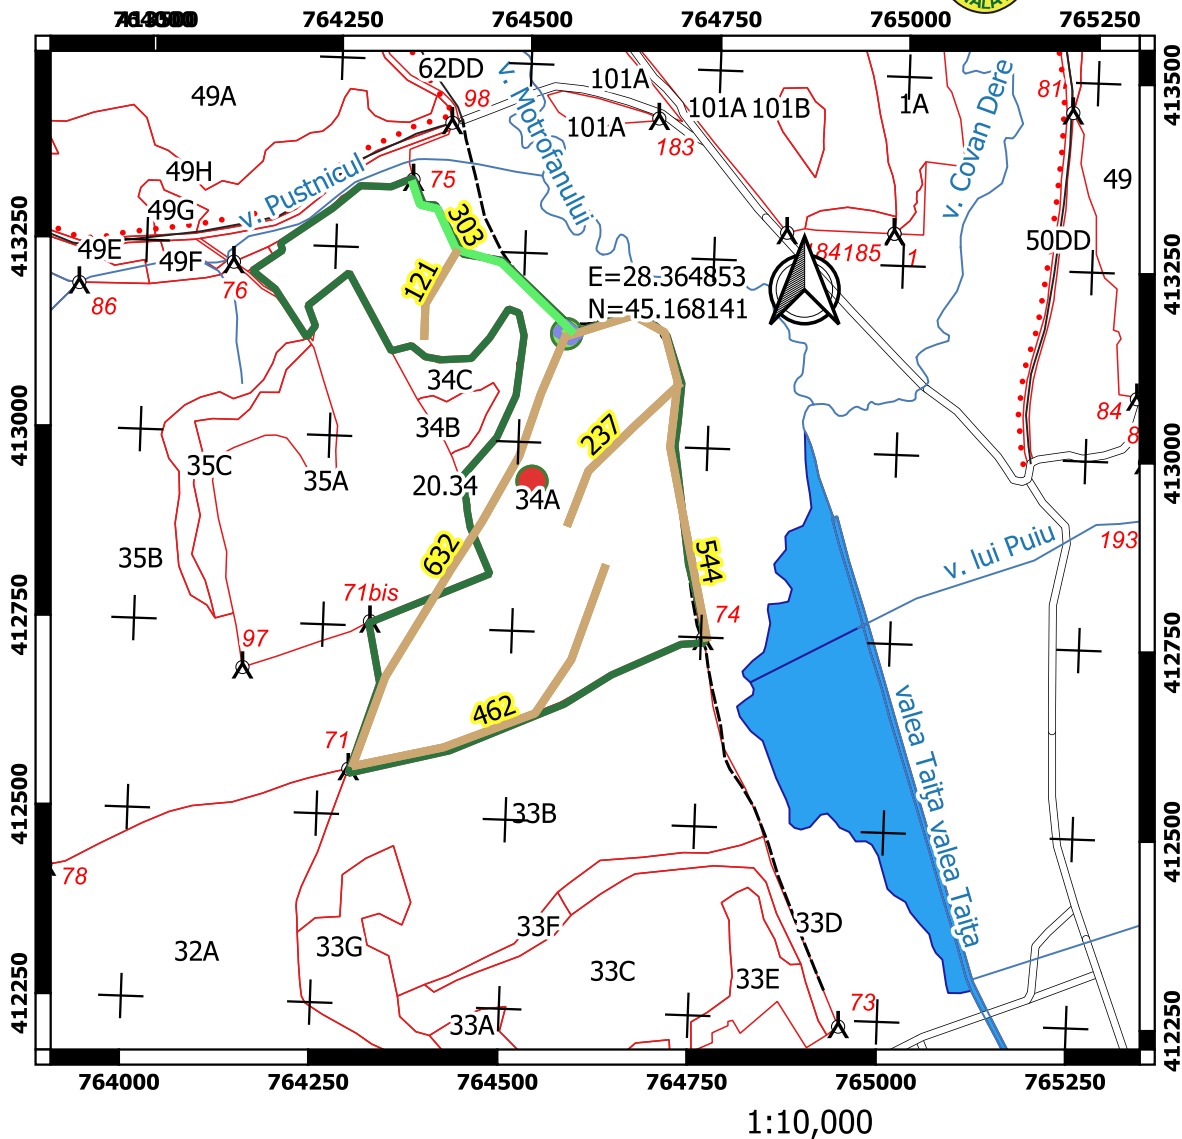

**OCOLUL SILVIC CERNA
SCHIȚA PARCHETULUI 2711 SR
UP III Tiganca, UA 34 A**

Legenda

lucru	schita_parchet_puncte	schita_parchet_poligon	parc_poly
schita_parchet_linie	● centru_parchet	▭ delimitare_parchet	▭ ape_poly
— tractor_existent	● platforma_primara	▭ platforma_primara	
— tractor_necesar	schita_parchet	amenajament	
schita_parchet_linie copiere	schita_parchet_puncte	▲ borne	
— tractor_existent	● centru_parchet	— ape_arc	
— tractor_necesar	● platforma_primara	— drum_arc	
schita_parchet_poligon	schita_parchet_linie	--- Drum de pamant	
▭ delimitare_parchet	— tractor		
▭ platforma_primara	— tractor		

tip punct	X_EST	Y_NORD
centru_parchet	28.364252	45.166389
platforma_primara	28.364853	45.168141

Întocmit