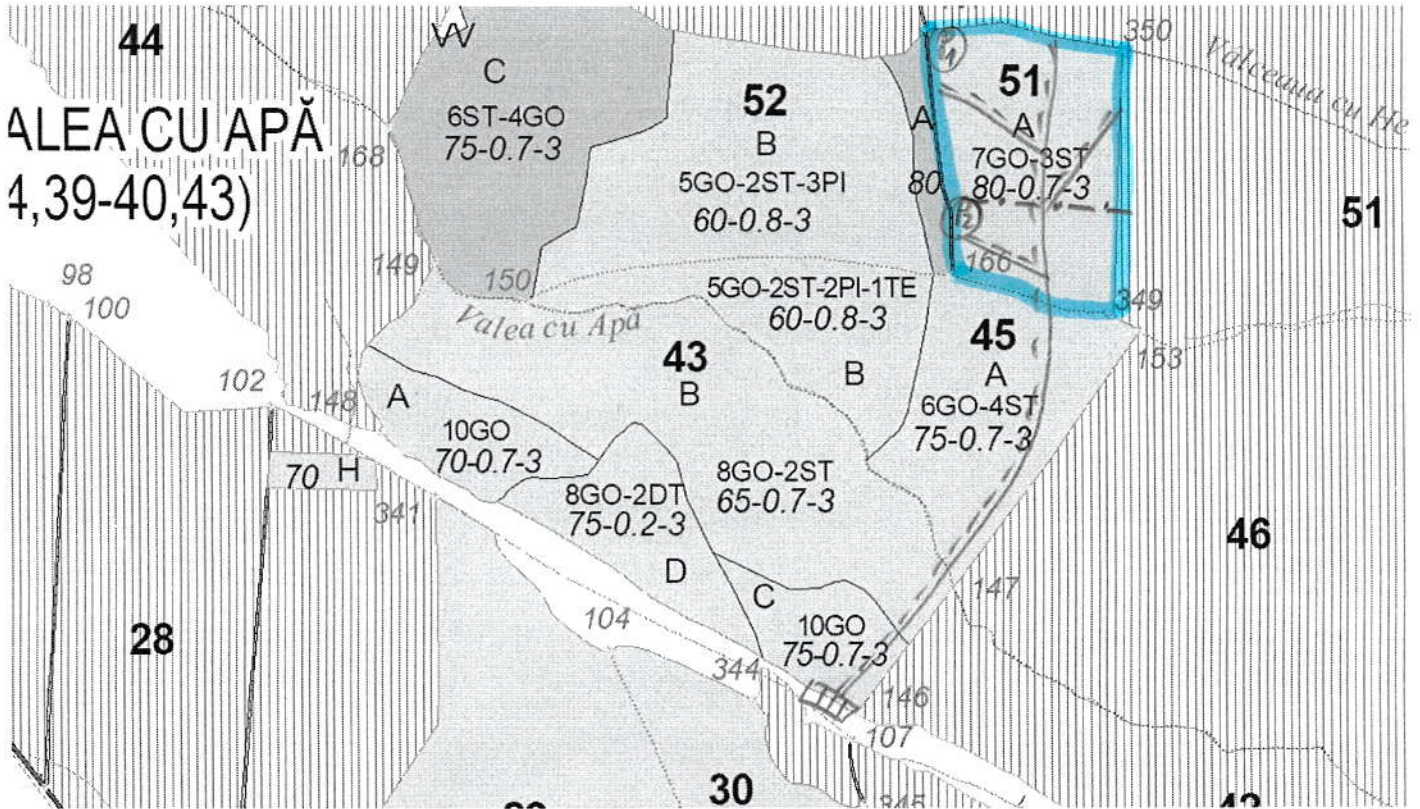

**SCHITA PARCHETULUI SI A PLATFORMEI PRIMARE**

A.P.V.	117/AC1	
U.P.	IV Teis	
u.a.	51A	
<b>COORDONATE</b>		
Parchet	44.946065	25.364602
Platforma Primara	44.937290	25.361151

\_\_\_\_\_ Parau (albastru)

- Coama
- o Borna parcelara
- ..... Limita parcelara
- ..... Limita u.a. (negru)
- o.o.o.o.o.o.o.o. Limita de parchet
- ..... Limita de sectiune (S)
- ..... Limita de postata (P)

- ==== Drum auto
- Drum pentru tractoare
- ^^^ Funicular
- Platforma primara
- ↔ Cabana
- ▽ Remiza

ORDINEA DE LUCRU IN POSTATE	
DOBORAT	COLECTAT
P <sub>1</sub>	-
P <sub>2</sub>	P <sub>1</sub>
-	P <sub>2</sub>