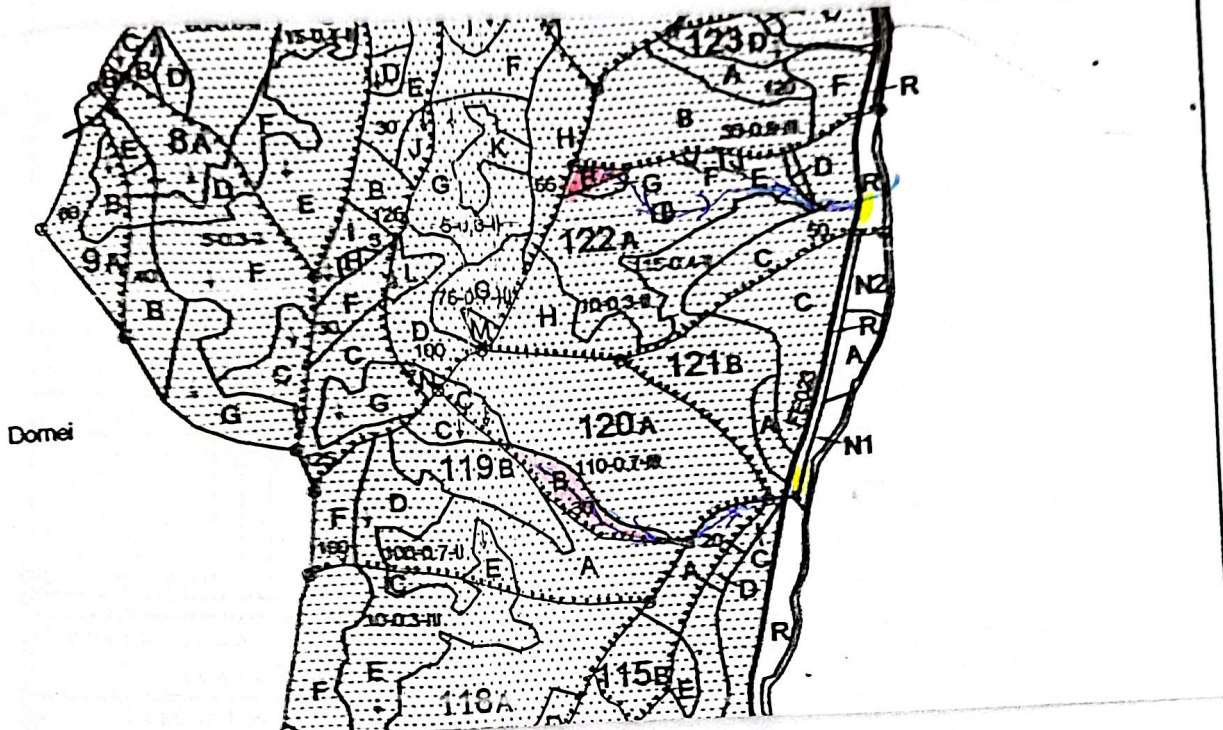

SCHIȚA PARCHETULUI

PARTIDA 14147/2500029701210

Denumire parchet // Sumiracu "

UP I R. Suda

u.a 120 B, 122 B

LEGENDĂ

Limită de parcelă -----

Limită și indicativ de subparcelă -----

Bornă parcelară

Drum autoforestier DAF VALEA NEGRII

Suprafata parchetului -----

Căi de colectare pt. adunat

Căi de colectare pt. scos-apropiat

Limită de poștață

Platformă primară

Pârâu -----

Podet din lemn traversare parau

Coordonate GPS parchet:

120 B } 47,1714 20° N
 } 25,239560° E

122 B } 47,179064° N
 } 25,240892° E

Coordonate GPS platforma primara:

121 B } 47,171147° N
 } 25,247276° E

122 C } 47,177774° N
 } 25,250980° E

ÎNTOCMIT,

Nume prenume, data

CROITORU CARLIN

05.05.2025