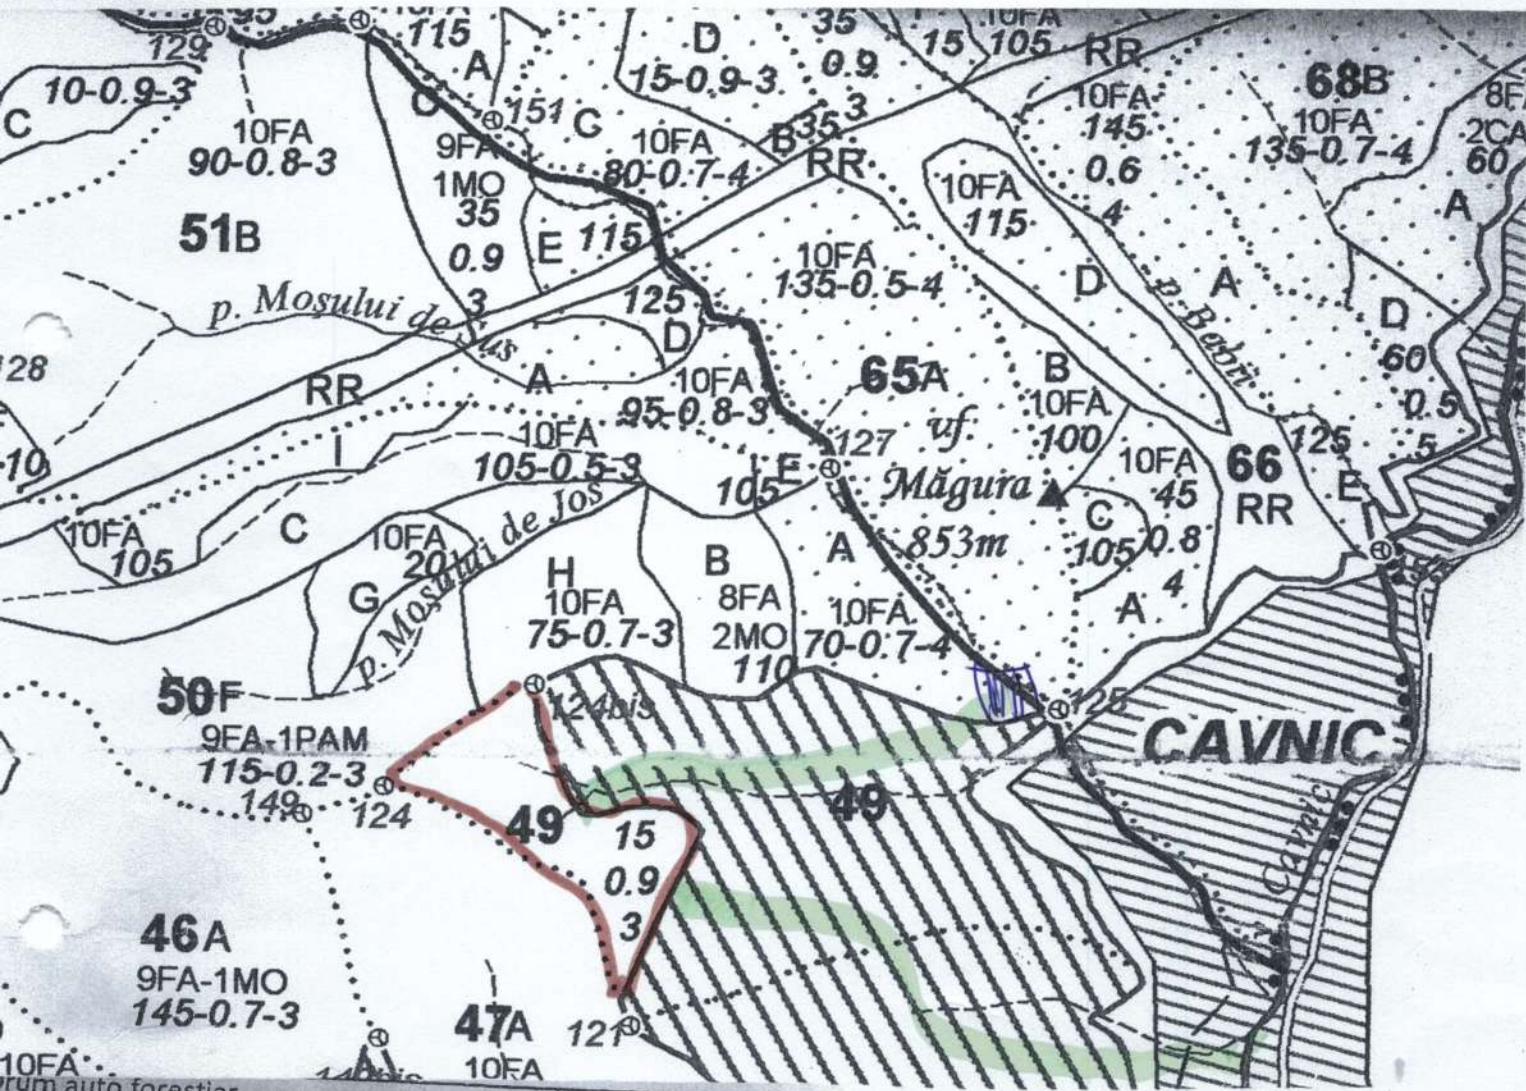

DIRECTIA SILVICA MARAMURES
 OCOLUL SILVIC BAIA SPRIE

SCHITA PARCHETULUI SI A PLATFORMEI PRIMARE
 UP III UA 49 Partida FOND/SUMAL 49SR/2300134902490

Linie neagra groasa	COORDONATE GEOGRAFICE
Linie verde	
Linie albastra	Parchet
Linie maro	N: 47,659357
Linie punctata	E: 23,817534
→	Platforma primara
Dreptunghi	N: 47,659126
-	E: 23,825925
•	Padurari