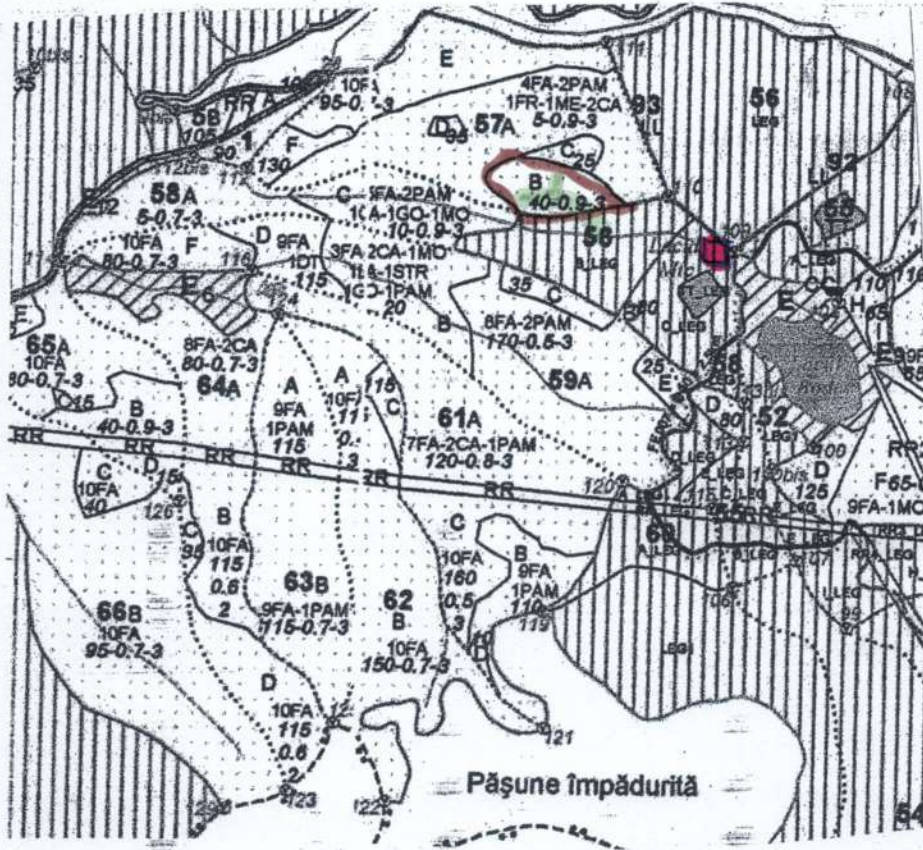

SCHITA PARCHETULUI SI A PLATFORMEI PRIMARE

UP 11 UA 57B Partida FOND/SUMAL 578, 2300/1002470

un into forestier	Linie neagra groasa	COORDONATE GEOGRAFICE
un de tractor existent	Linie verde	
un de tractor propus		Parchet
au	Linie albastra	
ita parcelara	Linie maro	N: 117.677155
ita de subparcela	Linie punctata	E: 23.766105
ectia de doborare a arborilor	→	Platforma primara
ectia de colectare a arborilor		
forma primara	Dreptunghi	
mitare parchet		N: 117.676058
et de traversare	—	E: 23.770359
ia	•	