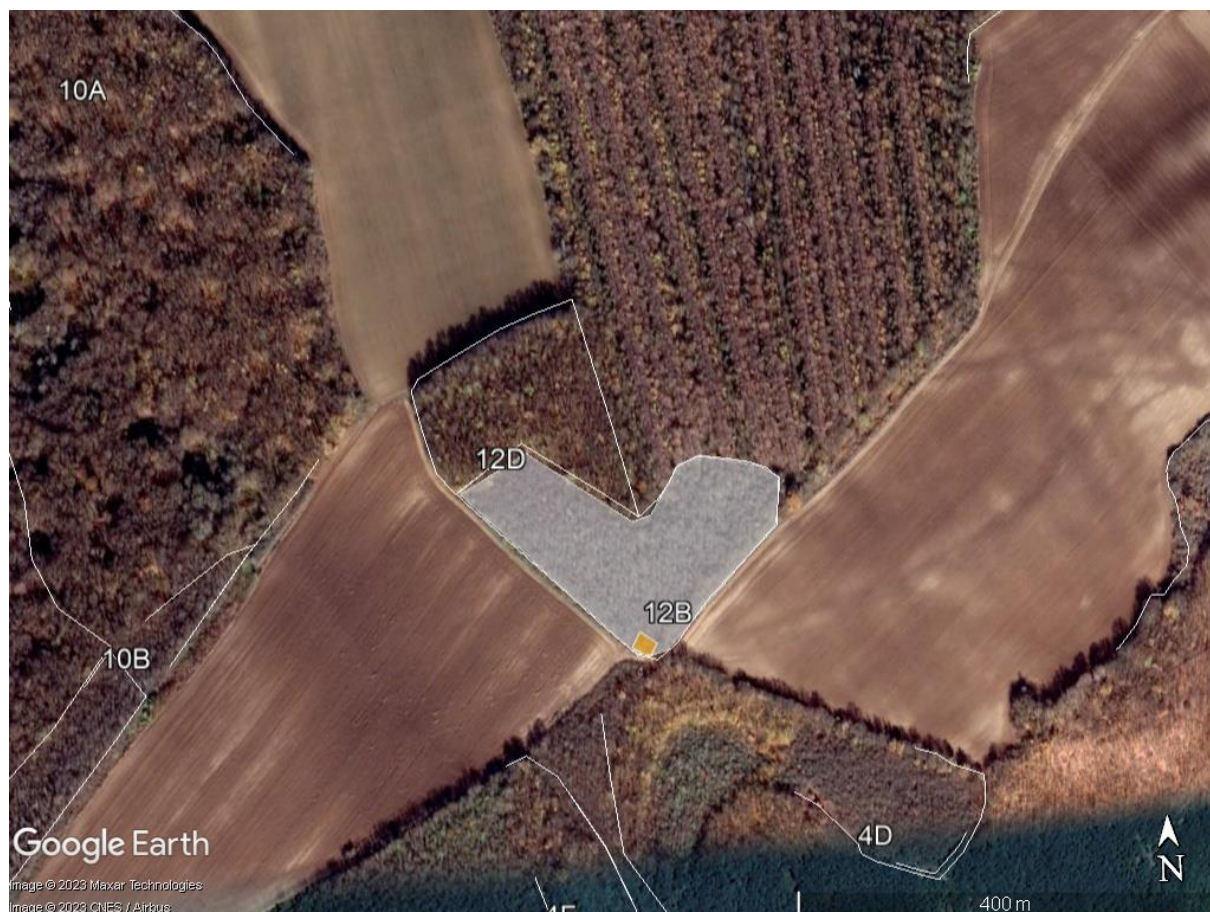

SCHITA PARCHETULUI

PARTIDA 1795/2300119800370  
Denumire parchet: LUCICA

U.P. II Canaraua Fetii  
u.a. 12B

Figura 1

LEGENDA

Suprafata parchet	
Limită parcelară	
Drum tractor	
Drum forestier	
Pârâu	
Limită postață	
Platforma primara	
Direcție adunat	
Ciocan pătrat	

Coordonate parchet: N 44.049069  
E 27.634354

Coordonate platformă: N 44.048466  
E 27.634306

Întocmit,

Ing. GRIGORE CRISTIAN