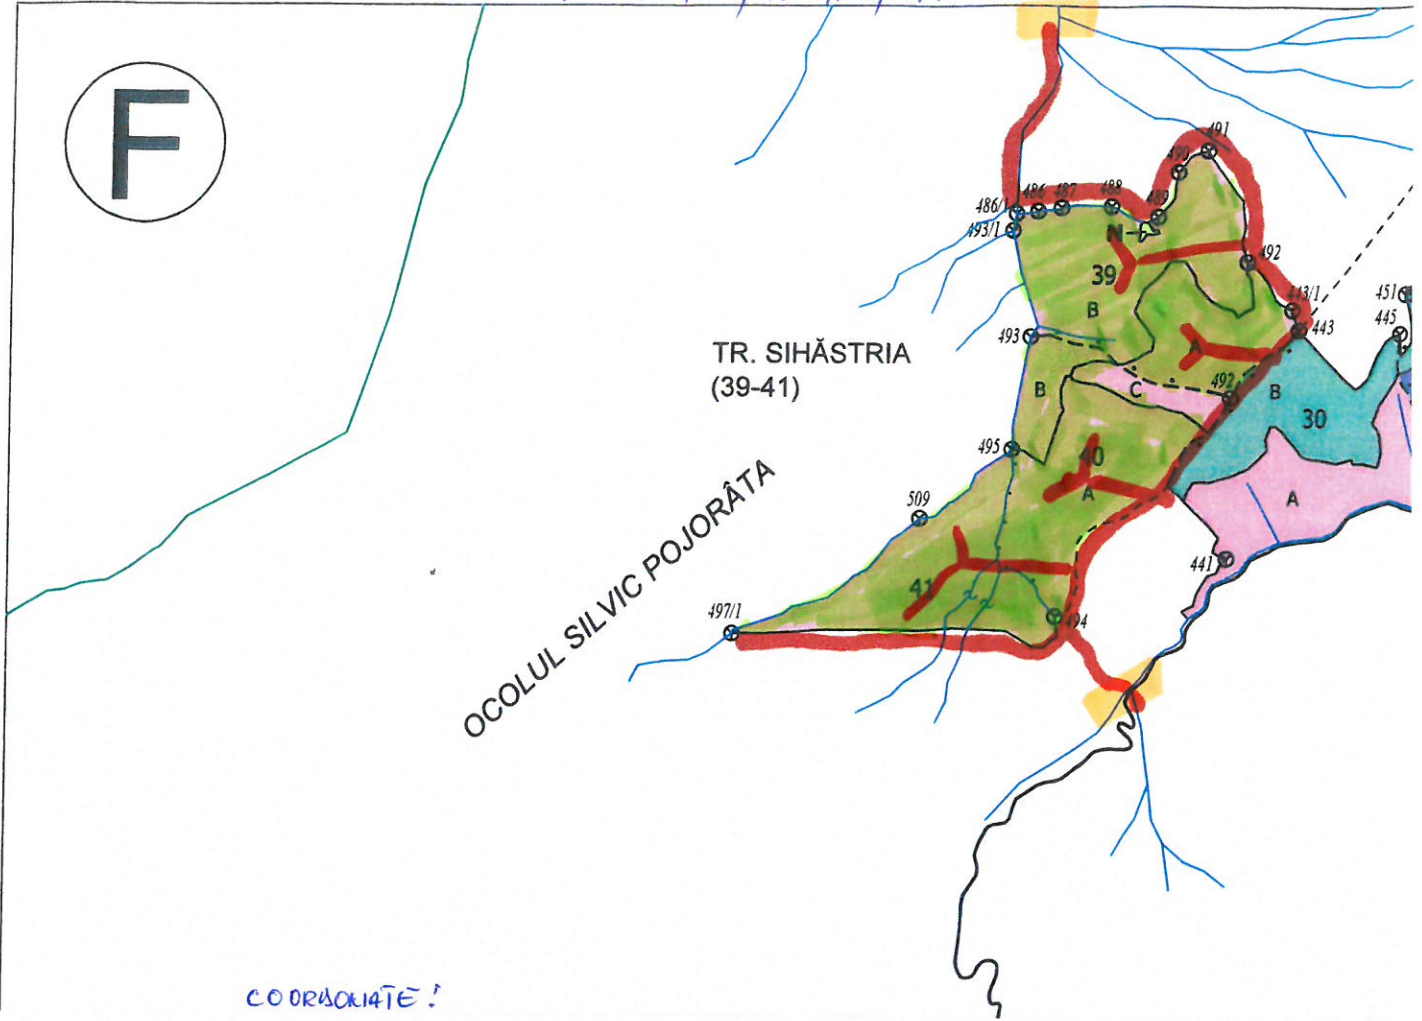

TR. SIHASTRIA UA 39A,B, 40A,B, 41

F

COORDONATE!

| | | |
|--------|-----------|-----------|
| UA 39A | 47.488228 | 25.547112 |
| 39B | 47.488809 | 25.540513 |
| 40A | 47.486009 | 25.540090 |
| 40B | 47.486012 | 25.540152 |
| 41 | 47.481823 | 25.532385 |

PLATFORMA:

47.492994 / 25.527795

Legendă:

- LIMITA SA
- S. DE PADURE
- DR. TRAF.
- PLATFORMA

SEF. S. CANTONAS / SUC - [Signature]

PR. V. [Signature]