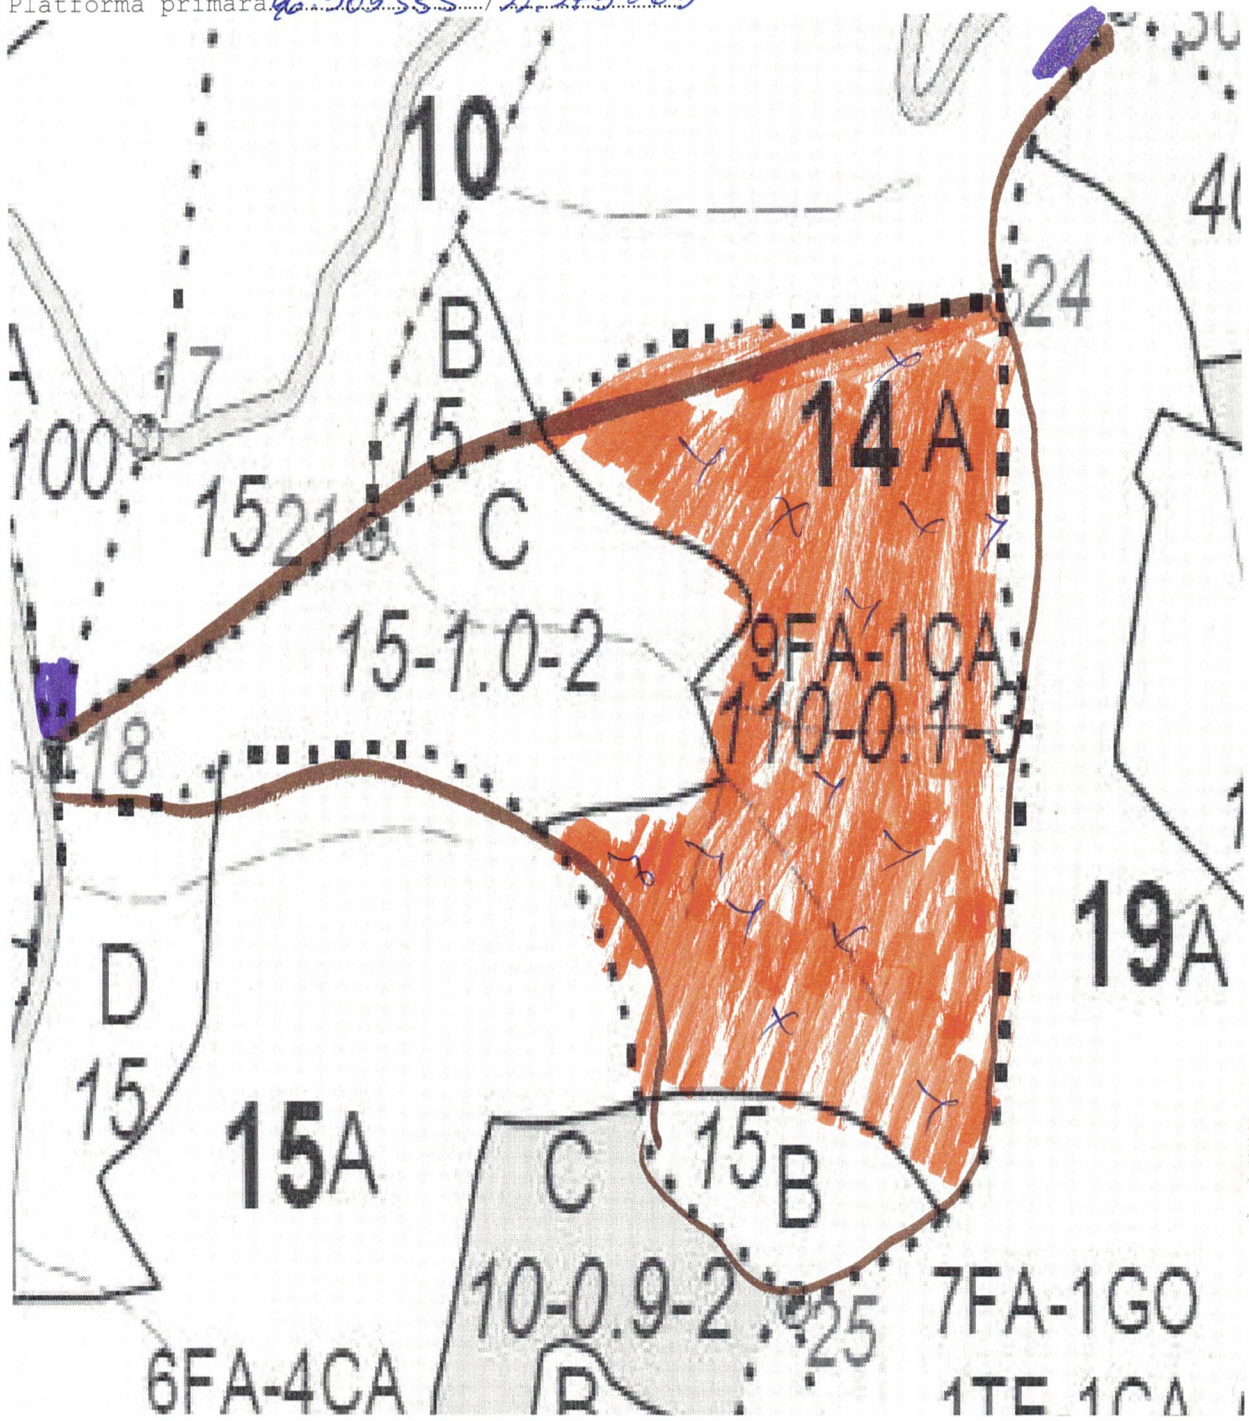

SCHIȚA PARCHETULUI

1. Denumirea parchetului *Hidisele*
2. Numar Ocol *419* Numar SUMAL
3. Localizare silvica: UP *V* UA *14 A*
4. Natura Produselor: *P* *222*
5. Coordonate GPS: Parchet *46.904693 / 22.287566*
- Platforma primara *46.905333 / 22.289865*

Legenda:

-  -suprafata parchet
-  -platforma primara
-  -traseu de scos-apropiat
- * -"lemn mort"