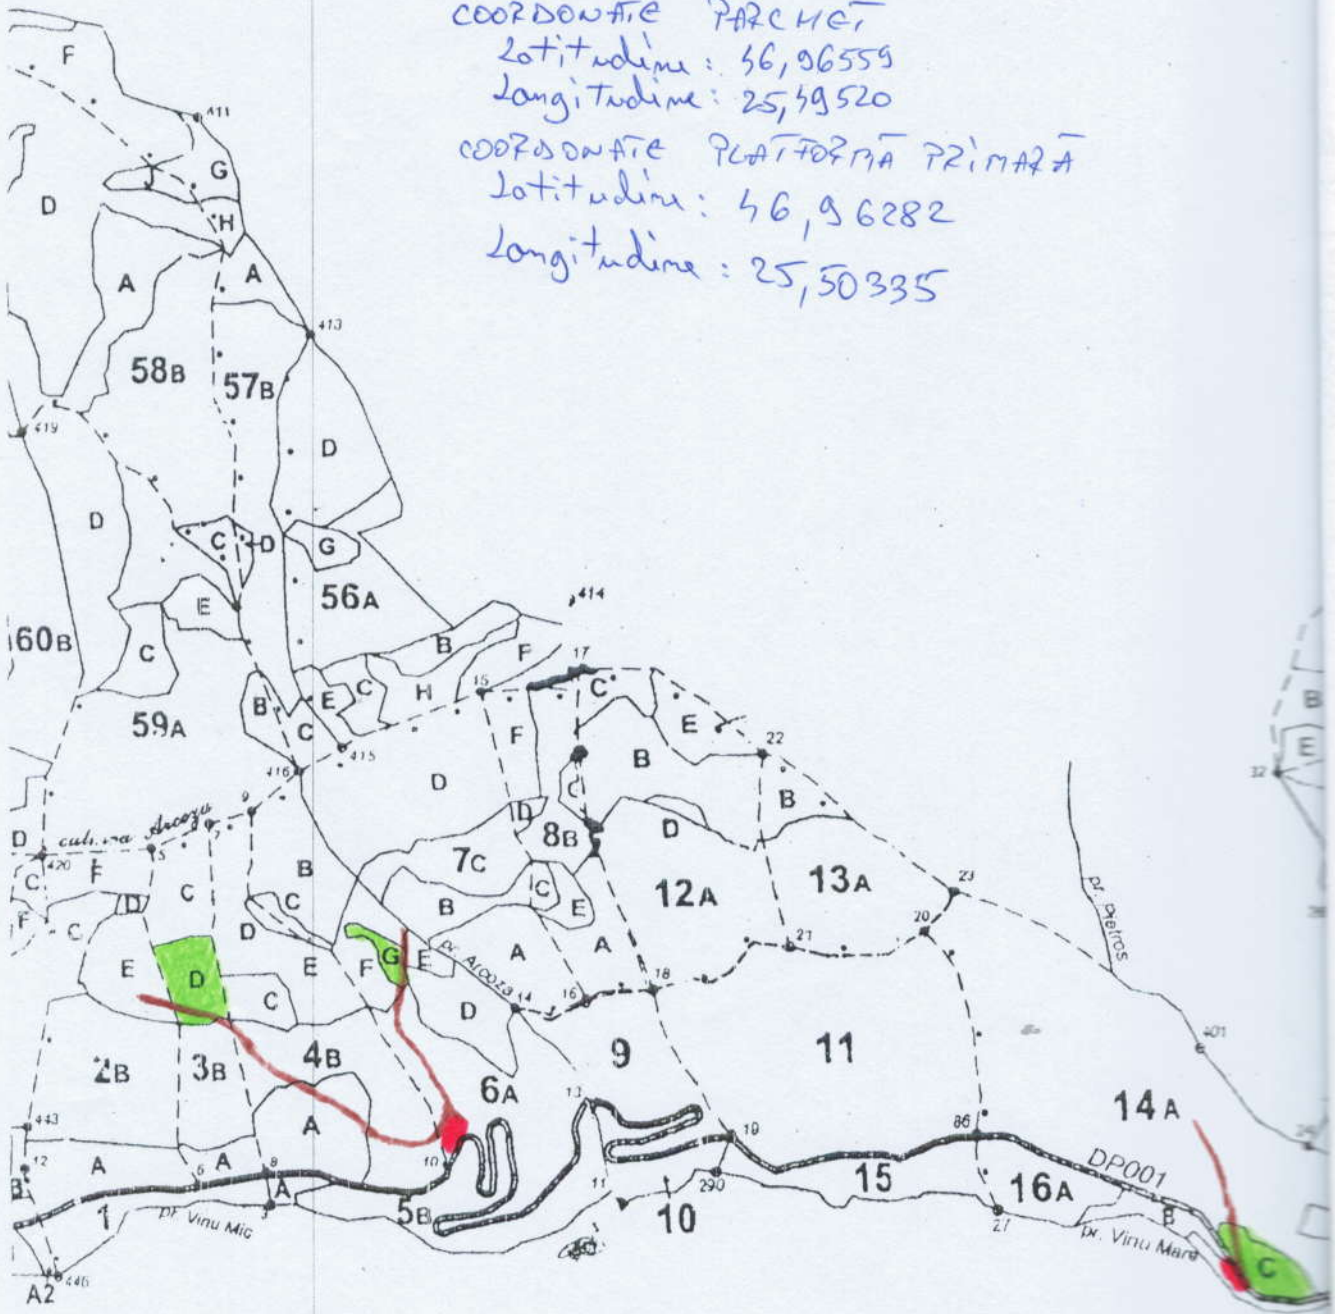

- DELIMITAREA PARCHETELOR
- DRUM DE TRACTOR EXISTENT.
- PLATFORMA PRIMARA

COORDONATE PARCHETI

Latitudine: 46,96559

Longitudine: 25,59520

COORDONATE PLATFORMA PRIMARA

Latitudine: 46,96282

Longitudine: 25,50335

Pod. Stan Vasile