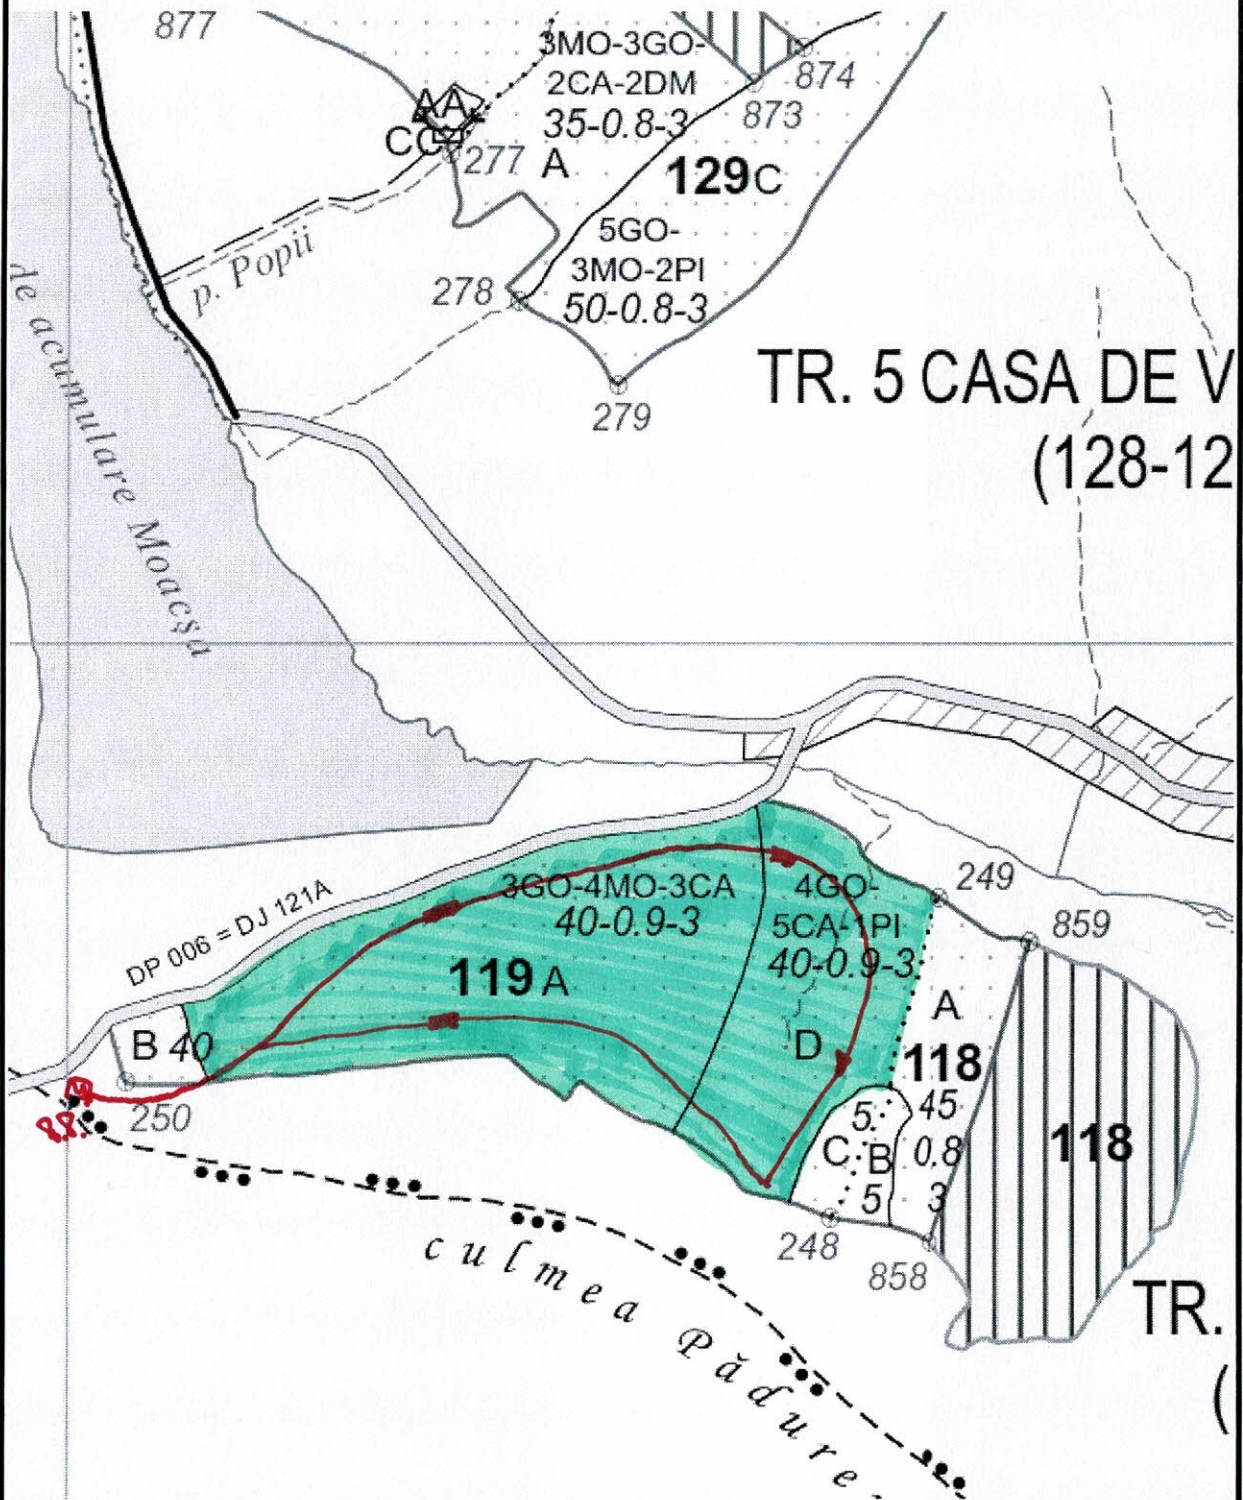

DIRECTIA SILVICA COVASNA

OCOLUL SILVIC BRETCU

Schita partidei:	488 Moacsa	Anul de productie:	2024
Amplasament			
Unitate de productie:	III Dalnic	u.a.	119A , 119D

**TR. 5 CASA DE V
(128-12**

**TR.
(**

		Coordonate	
suprafata parchet		parchet:	45.876733 ° N 25.946501 ° E
platforma primara		platforma primara:	45.875217 ° N 25.935521 ° E