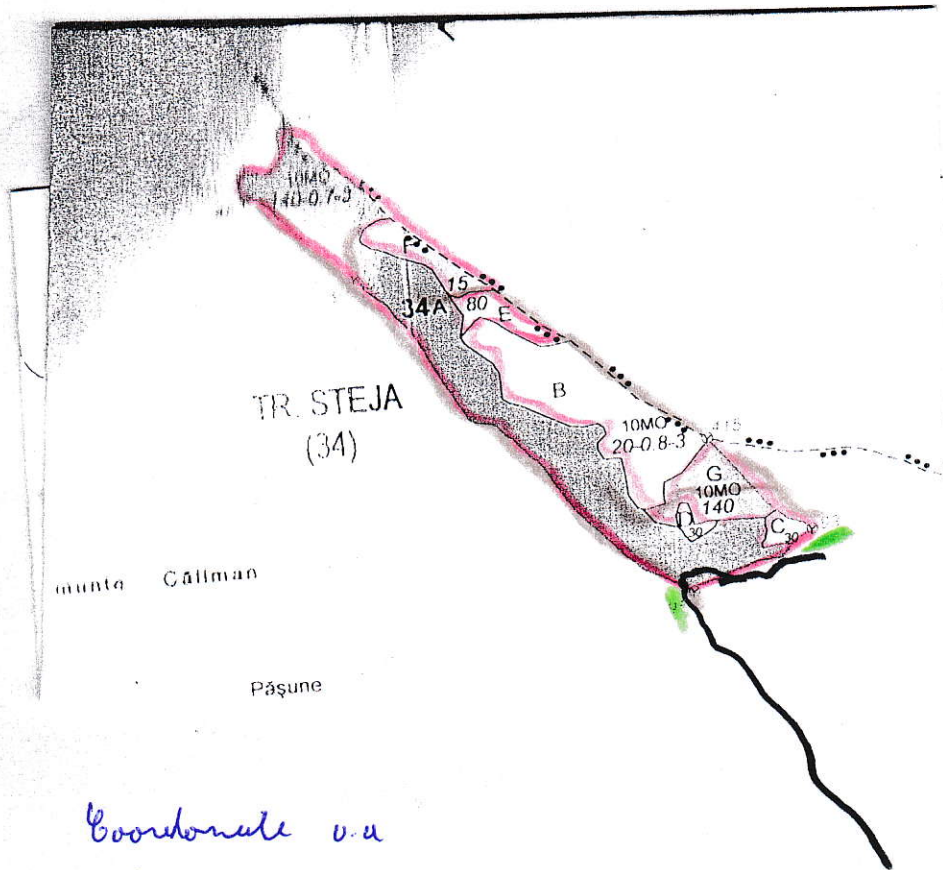

# SCHIȚA PARCHETULUI

Coordonate v.a

47, 113 284

25, 332 943

Coordonate platformă primară

47, 110 617

25, 336 823

## LEGENDA :

	Limită v.a 34A, B, C
	Drum tractat
	Platformă primară
	D.A.F. Veinadensă
	Nivel subs - depresiă 500 - 1000 m