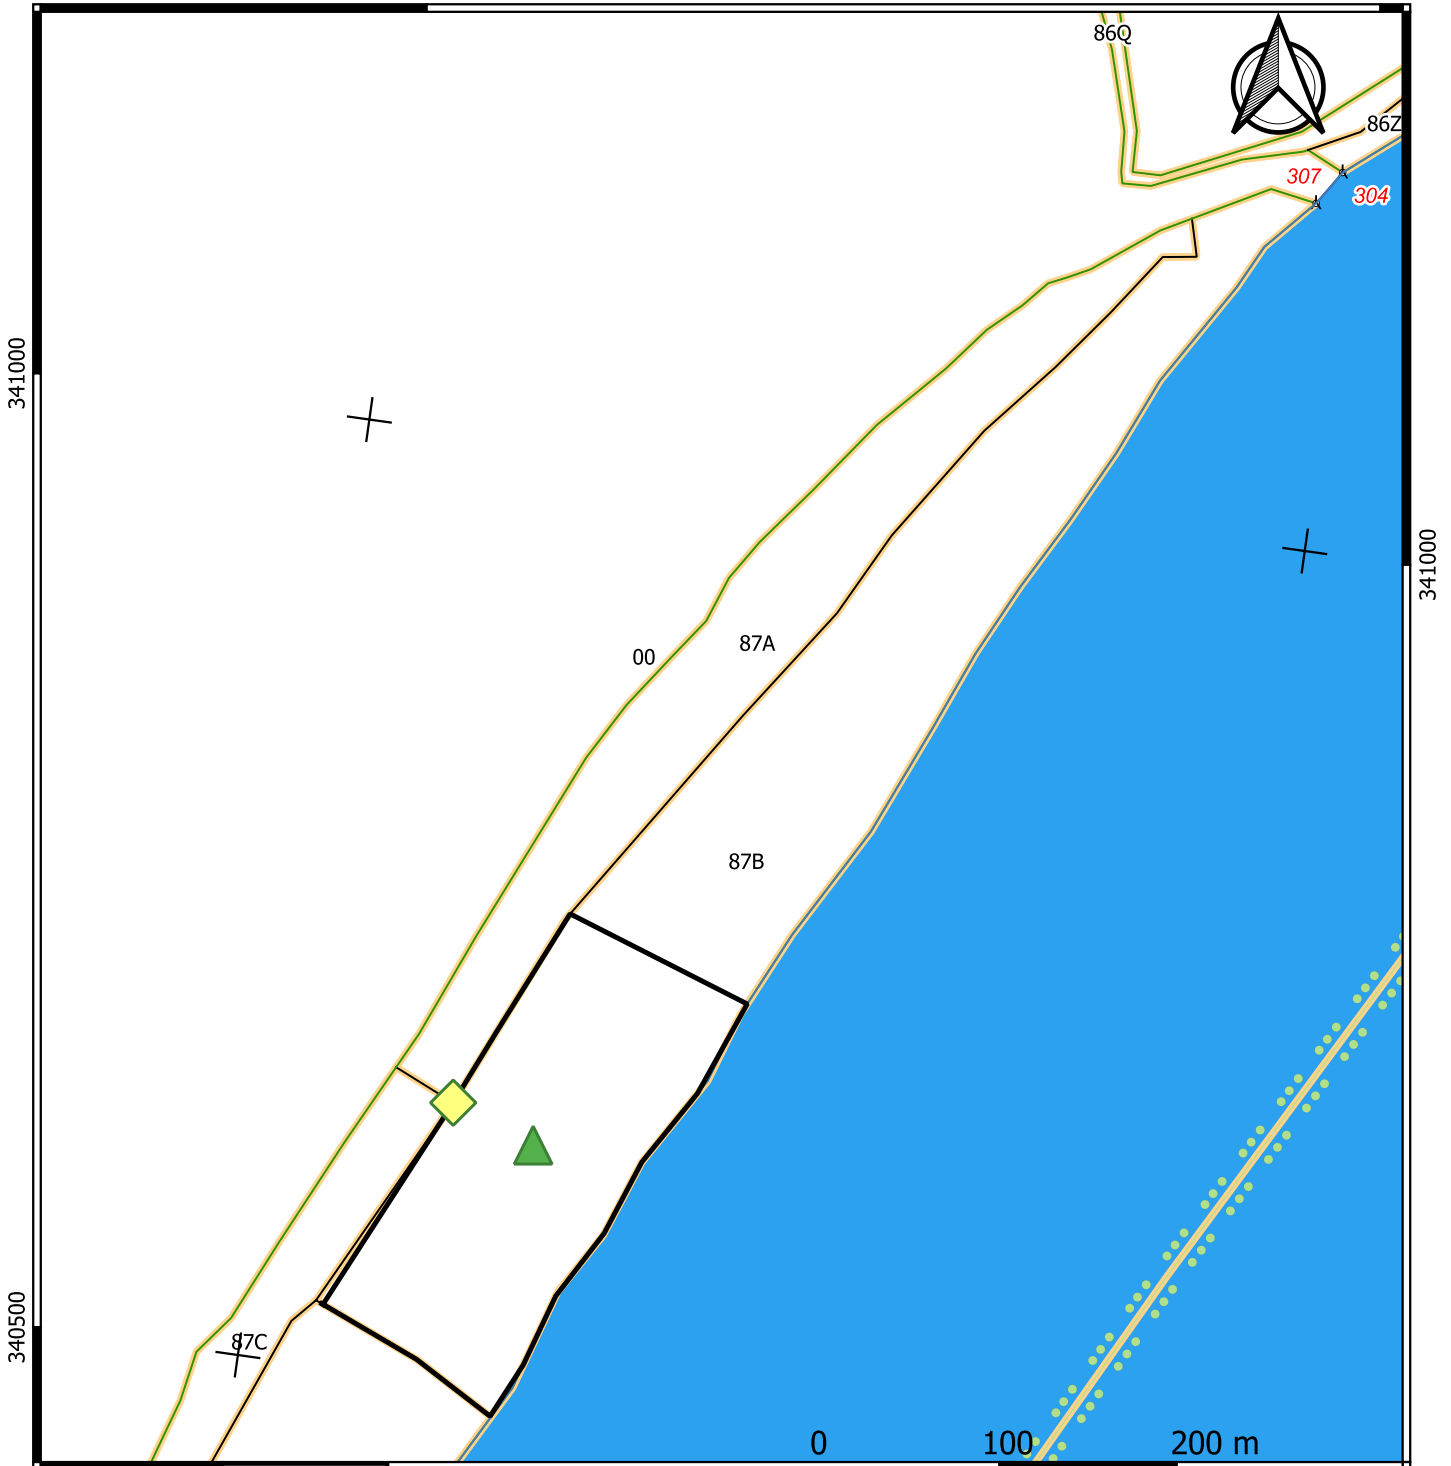

DIRECTIA SILVICA IALOMITA

OCOLUL SILVIC SLOBOZIA

DENUMIRE PARCHET: 912 Pr Cr Vlădeni

APV: 2200121801880

UP: IX Vlădeni

u.a.: 87B% (S= 2,35 HA)

Contează pentru viitor!

731000

731500

341000

341000

340500

0 100 200 m

Parchert Suprafata (ha)

LEGENDA

	platforma_primara		ape_arc
	centru_parchet		borne
			parc_poly
			ape_poly

"fid"	Tip punct	X_EST(4326)	Y_NORD(4326)
Autogenerate	centru_parchet	27.906779	44.527983
Autogenerate	platforma_primara	27.90622	44.528145

Intocmit,