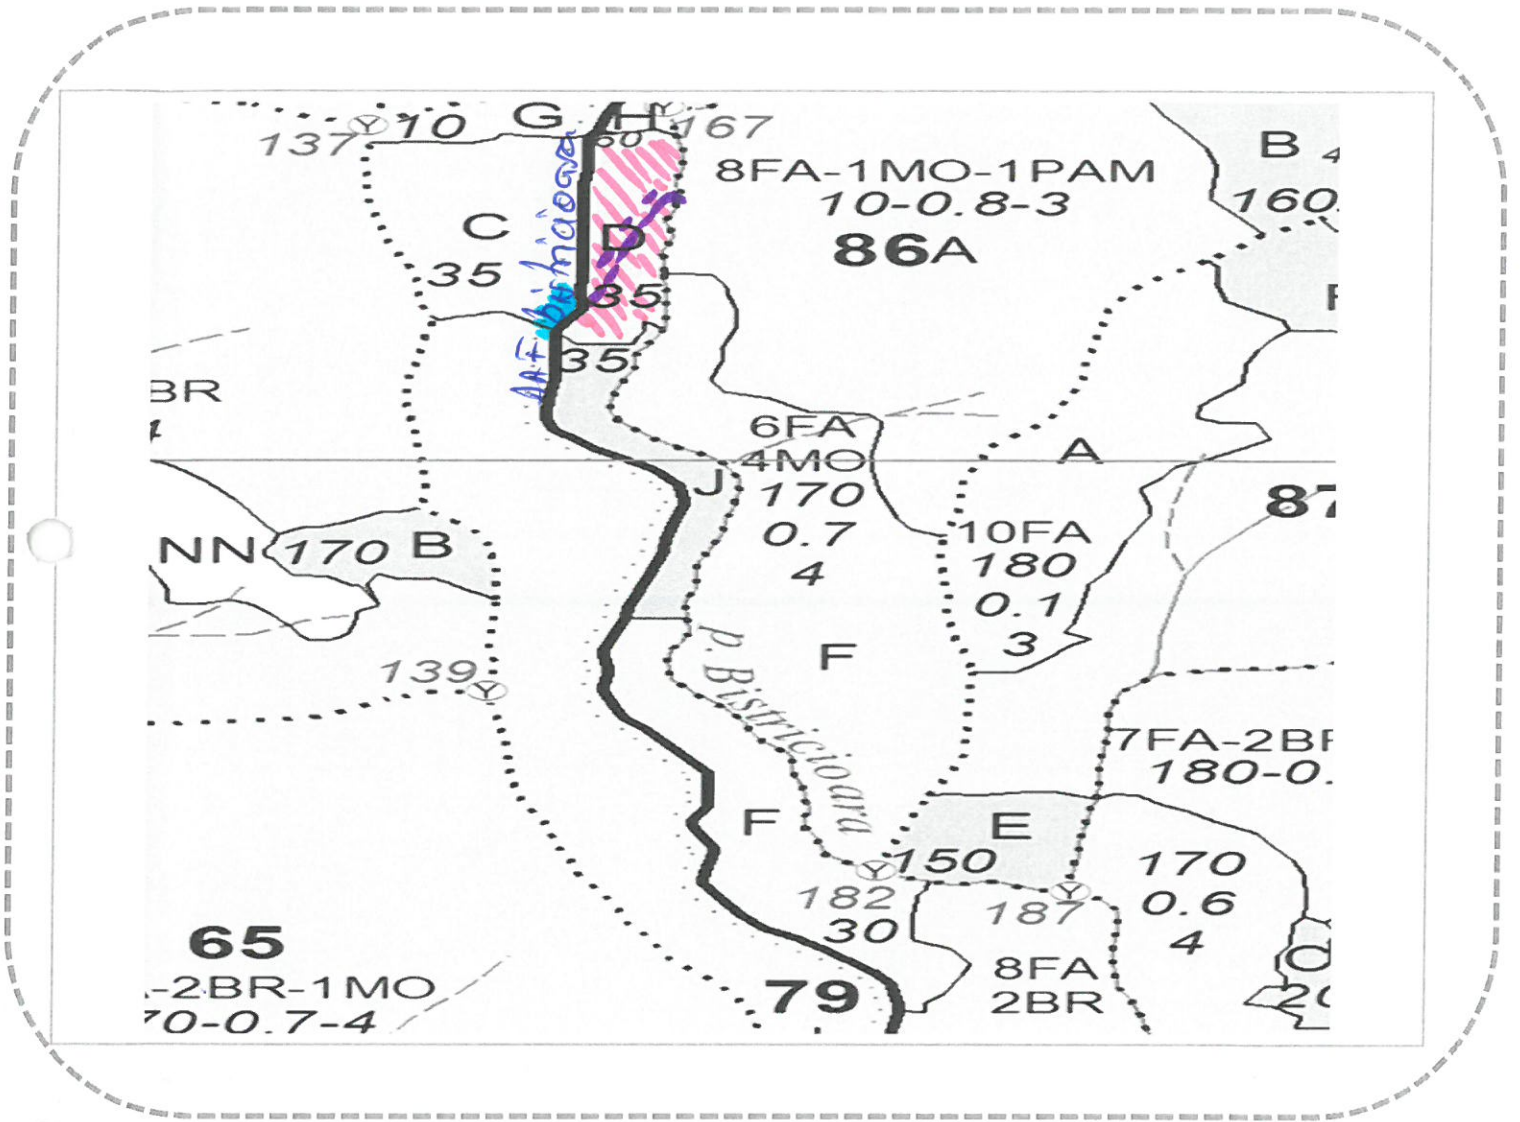

schSCHITTA PARCHETULUI

Nr. 696 /SUMAL: 2300/5570/810

[Signature]

Legendă:

-Suprafață parchet,

D.A.F. Bistricioara

-D.A.F.,

-Drum tractor, existent

-Platforma primara

Coordonate geografice:

	u.a	Latitudine	Longitudine
Parchet	<u>79A</u>	<u>45,272396</u>	<u>23,981207</u>
Platformă	<u>D.F. Bistricioara</u>	<u>45,270312</u>	<u>23,980499</u>

Distanțe: Adunat 1-50 m

Scos-apropiat 1-250 m

Transport pe D.A.F. 10 Km

Panta 28' °

- Parchetul se ~~situează~~/nu se situează in cadrul unei arii protejate NU ASEM CARUL
- Căile de colectare ~~trec~~/nu trec prin proprietăți particulare.