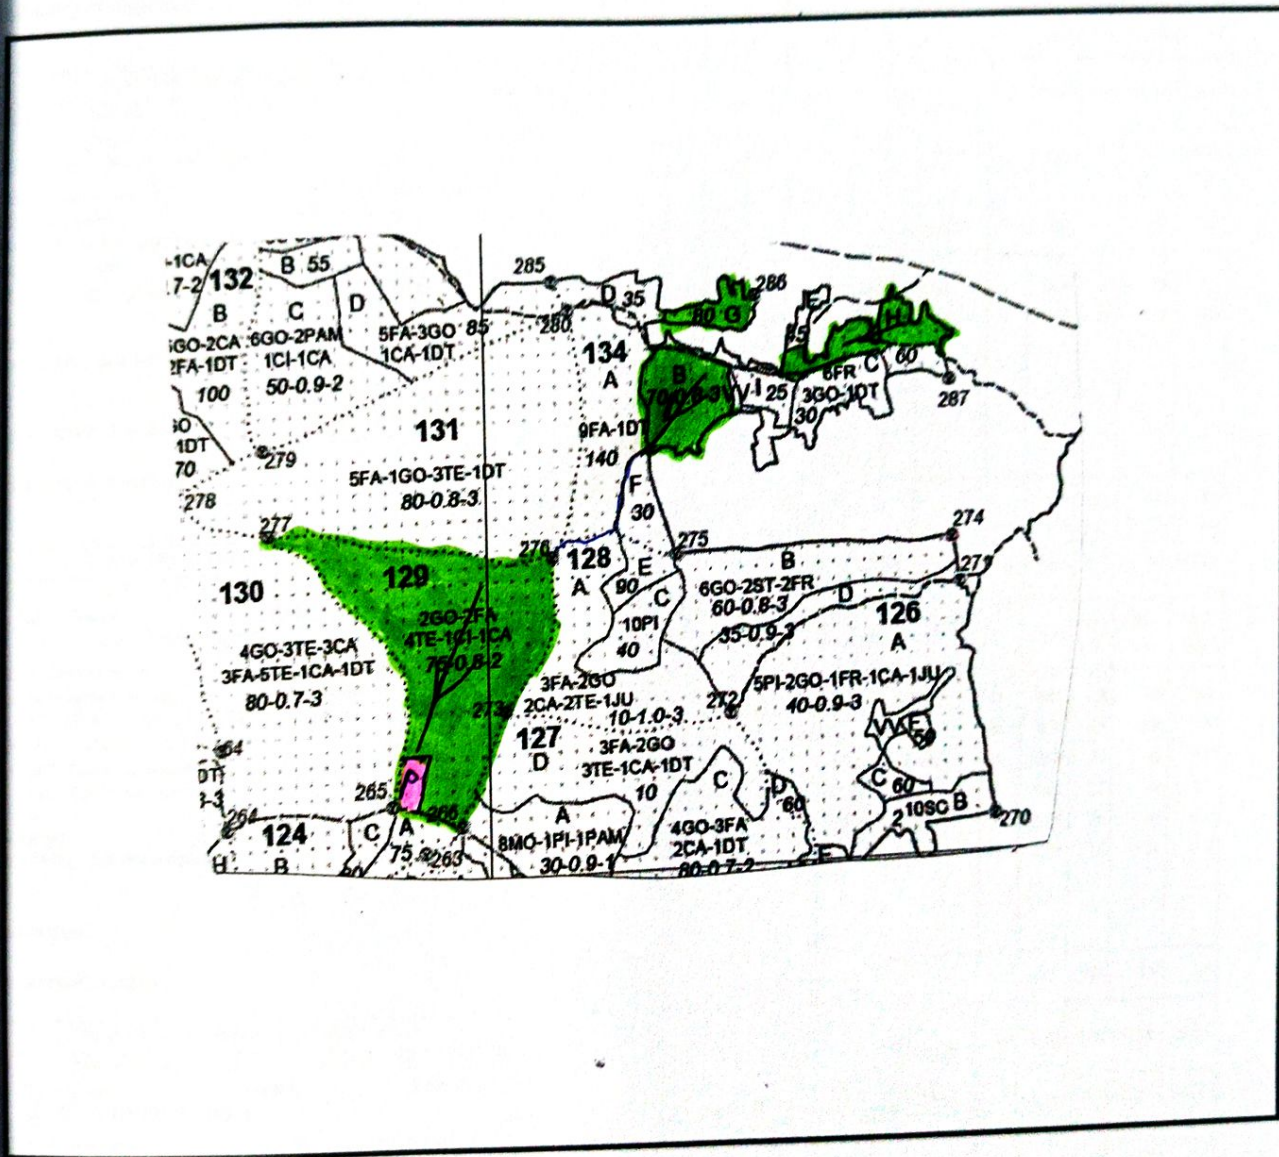

SCHITA PARCHETULUI
SI A PLATFORMEI PRIMARE

Unitatea de productie
Unitatea amenajistică

IV HOMOCEA

129 ; 134 B ; G.

PARTIDA : 715/2400/26/01760.

LEGENDA :

- Suprafața parchet ■
- Platforma primară A
- Drum auto —
- Căi scos - apropiat →

Coordonate	
Parchet	Platforma primară
129 } Rat 46,145966	46,143010
129 } Pang 27,279089	27,276768

129 } Rat 46,152240
134 B. } 27,286969

Titular canton
păd. GABRIEL RĂBUCANU.

134 G. } 46,154494
27,288864.