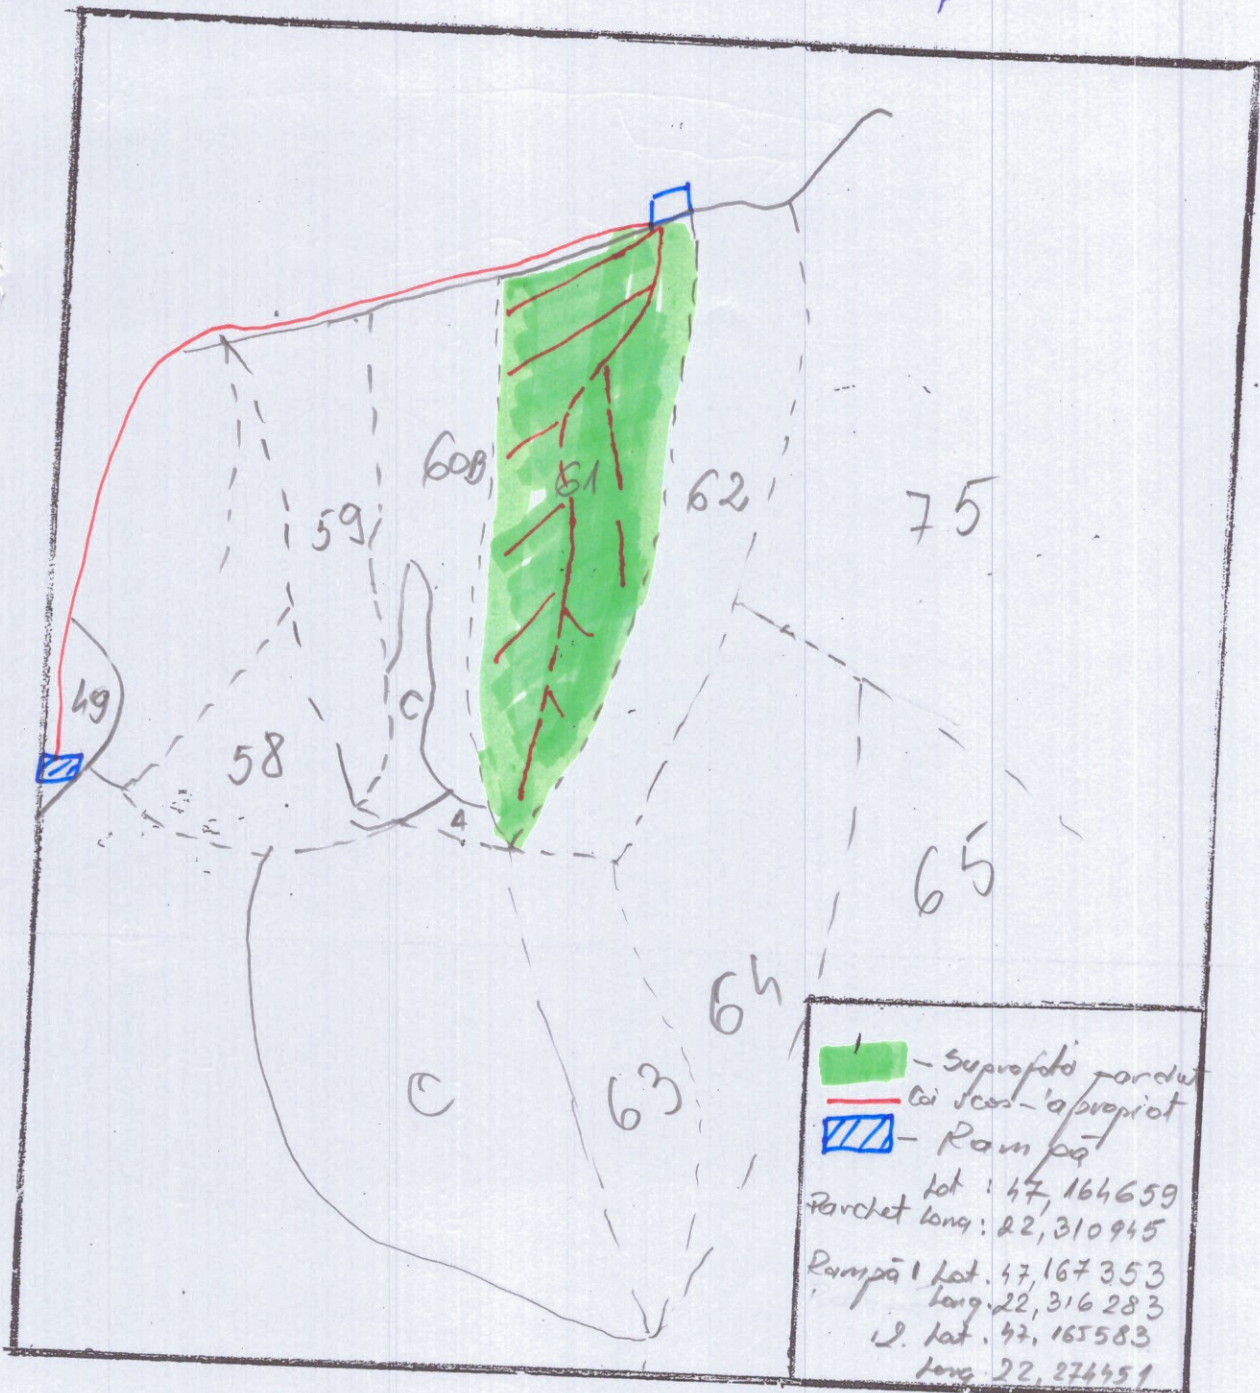

OCOLUL SILVIC MARGHITA
DISTRICTUL IV Picley

SCHIȚĂ PARCHETULUI

PARTIDA NR. 452 MARA JURAJ G5

ÎNTOCMIT: (numele, prenumele) POPT MARIUS

SEMĂNĂTURA:

[Signature]