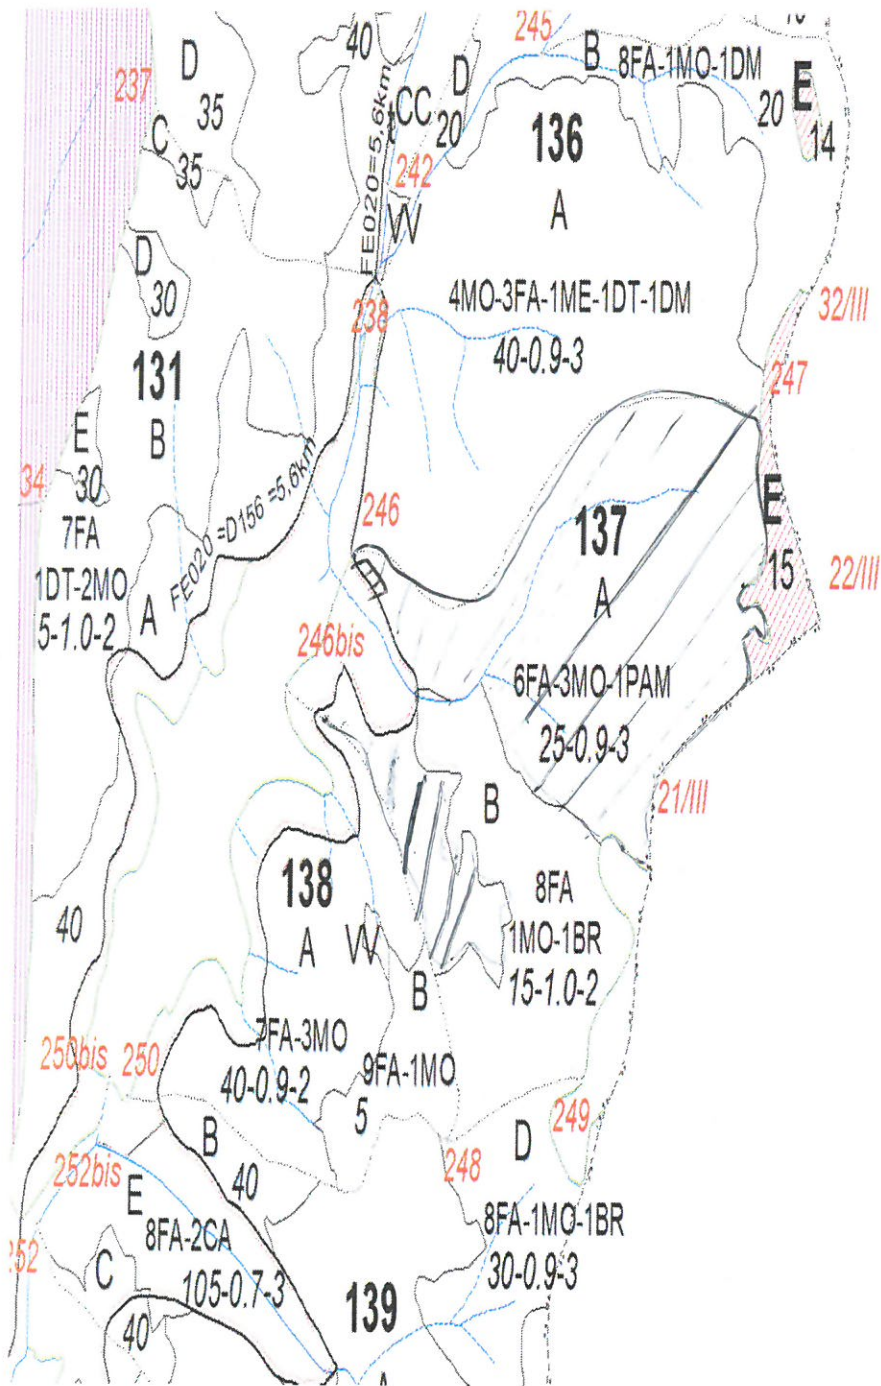

PARTIDA			UP	UA	COORDONATE GEOGRAFICE			
NR. FOND	NR.SUMAL	DENUMIRE			LAT APV	LONG APV	LAT PLPR	LONG PLPR
735	2300145901090	Bloaja	2	137A	47,590503	24,006576	47,589908	24,000522

**LEGENDA:**

- Limita parchet :
- Suprafata parchet:
- Drum auto :
- Platforma primara :
- Cale de scos-apropiat :