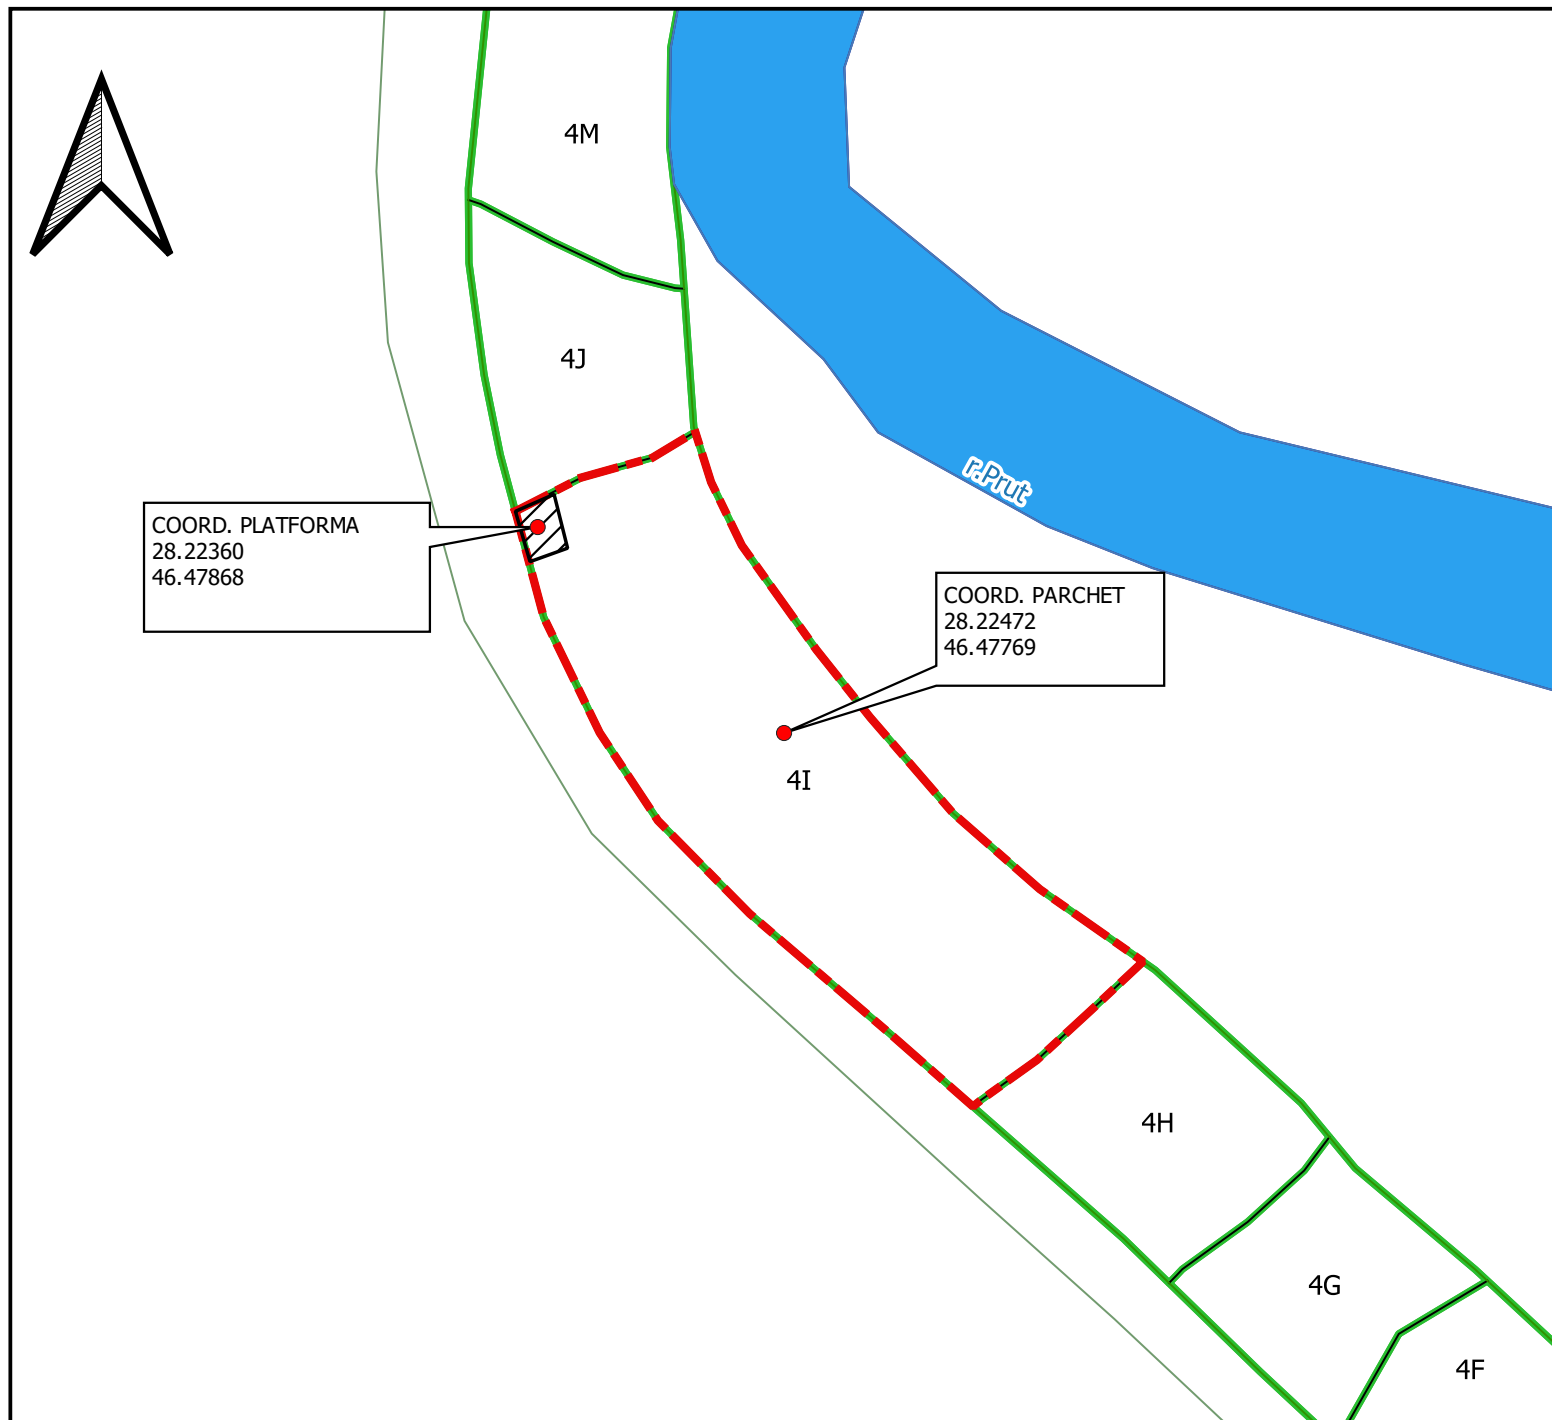

Schita parchet P 381 TR Bumbăta

LEGENDA

== Drum_forestier

== Drum_tractor

podet

- - - limita_parchet

- - - limita_postata

== Accesibilitate

platforma_primara

suprafata_parchet

suprafata_postata

**Intocmit,
Luca Vlad**