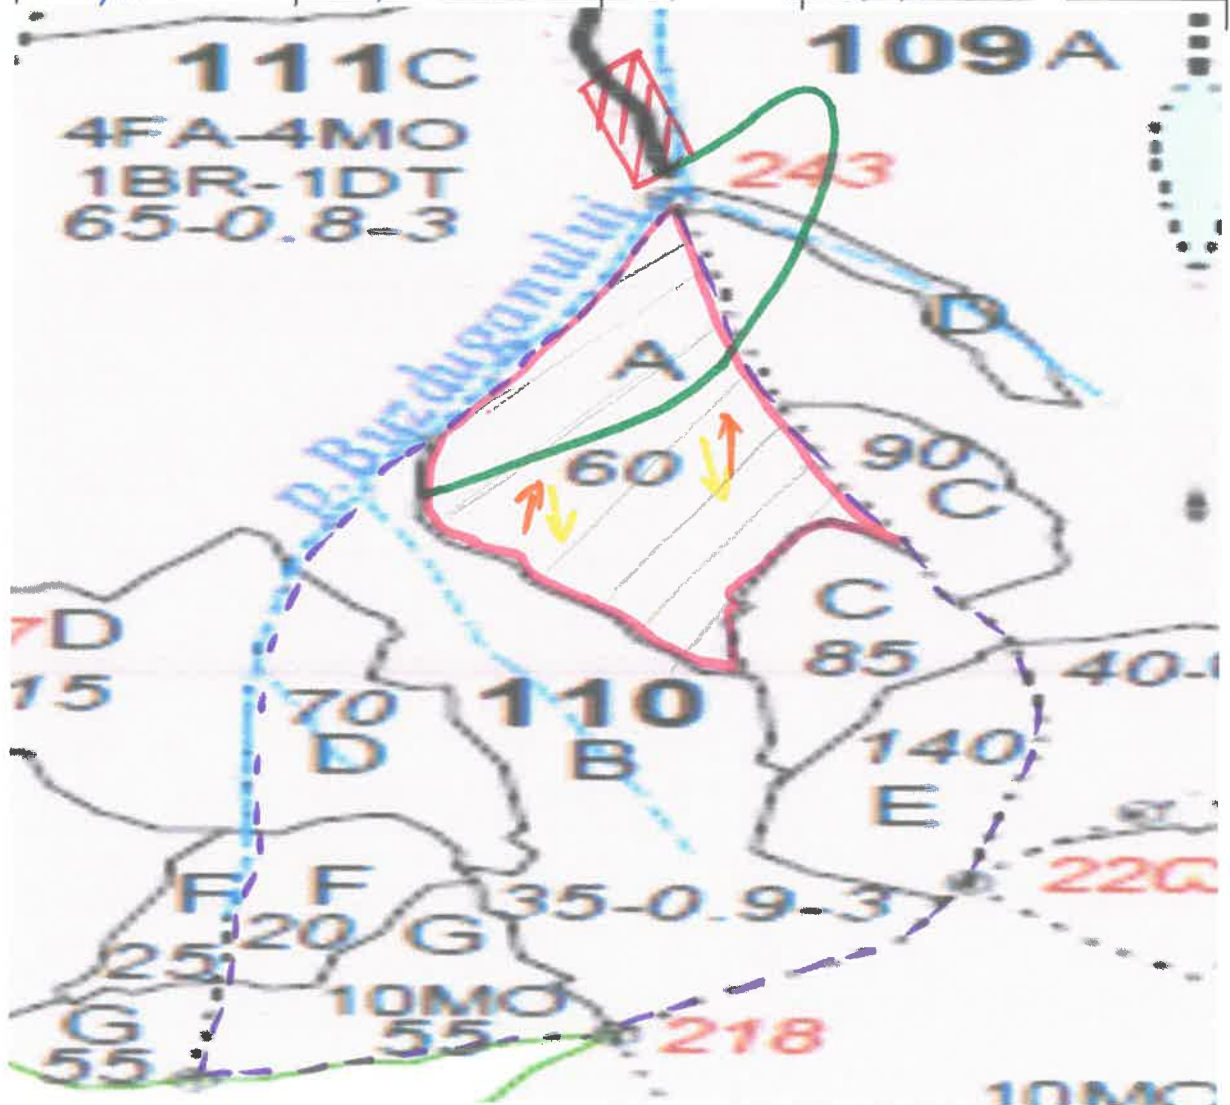

SCHIȚA PARCHETULUI

PARTIDA	SUMAL	UP	ua
688	2500020303420	II	110#
Distanța de scos-apropiat		250-500	
Coordonate geografice			
Parcelă		Platforma primara	
Latitudine	Longitudine	Latitudine	Longitudine
47,119666	25,717143	47,151833	25,717945

LEGENDĂ:

- Drum autoforestier
- Drum de tractor existent
- Drum de tractor propus
- Pârâu
- Limită parcelă
- Limită de subparcelă
- Direcția de doborâre a arborilor
- Direcția de colectare a arborilor
- Platforma primară
- Parcare autovehicule
- Pichet de incendiu
- Loc de odihnă și pentru fumat
- Teren cu fenomene de înmlăștinare
- Porțiuni cu fenomene de alunecare
- Delimitare parchet
- Porțiuni cu pantă mare
- Porțiuni cu rocă la suprafață