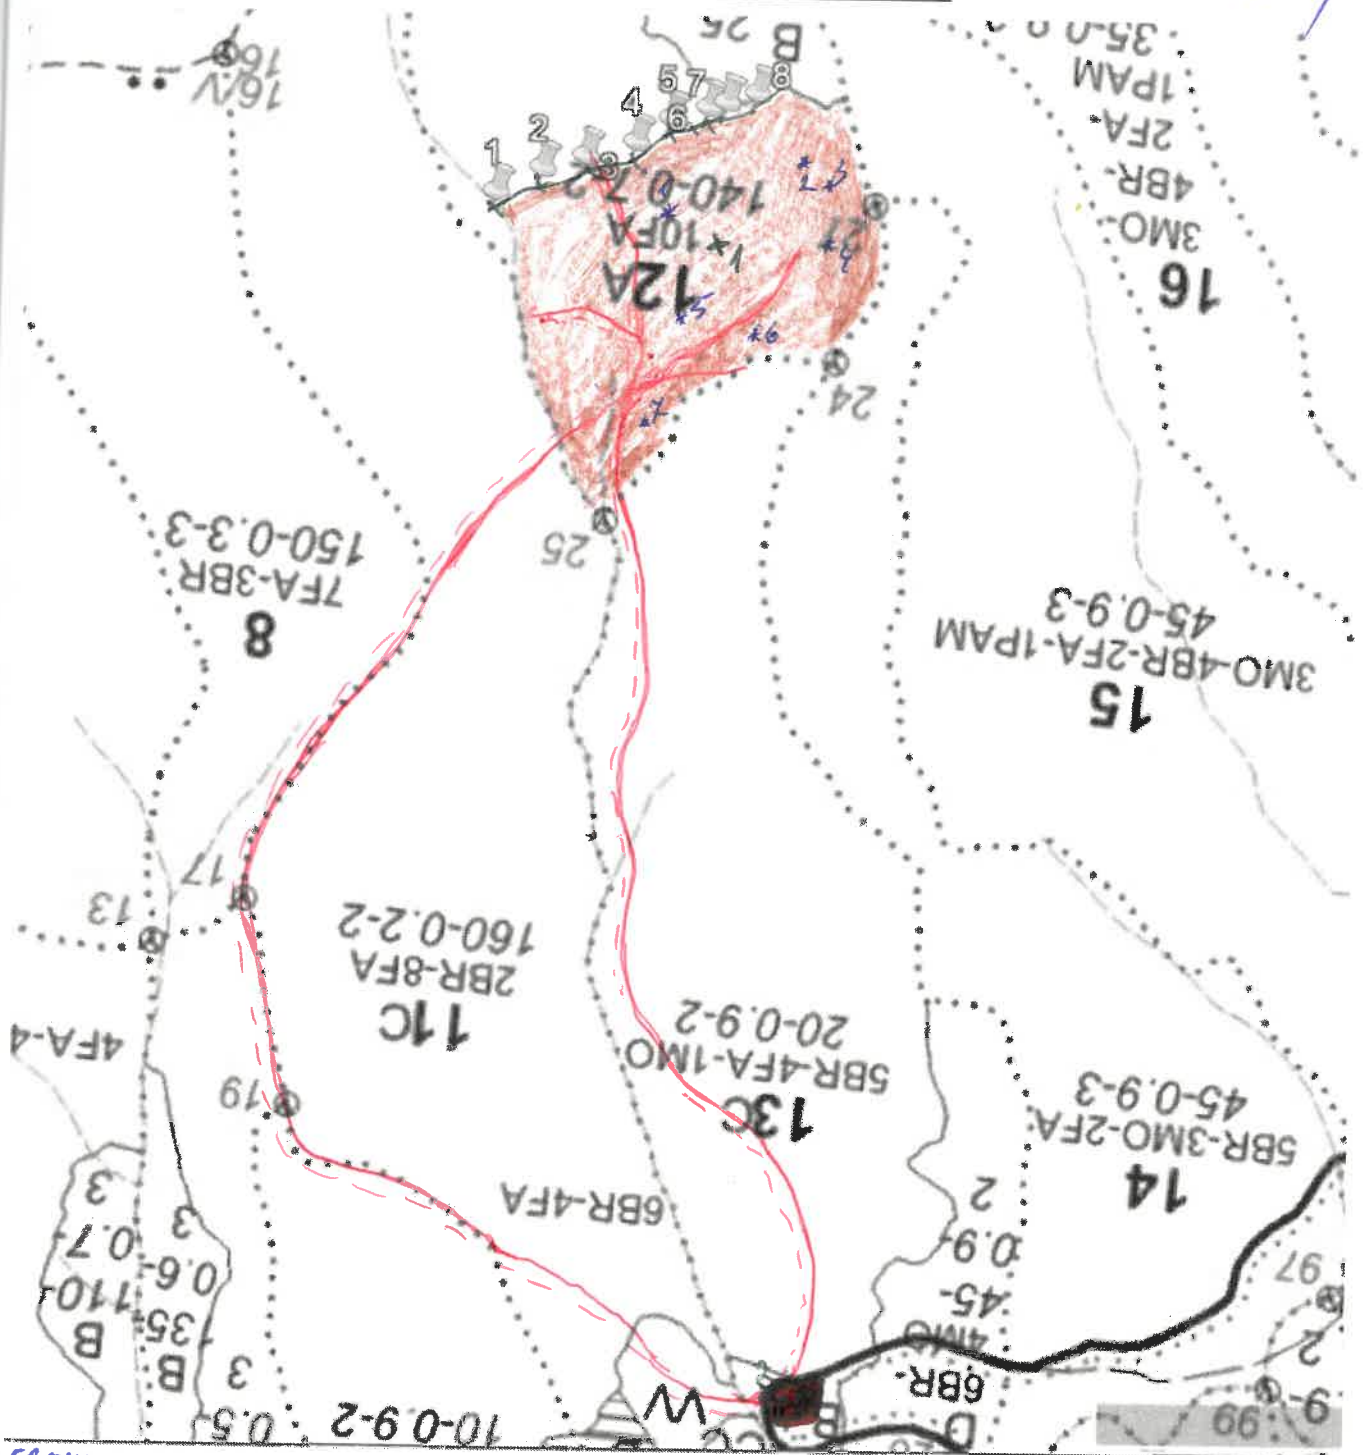

SCHITA PARCHETULUI
U.P. V DOFTENITA, u.a. 12A%

0. S. T. G. O. C. N. A

Partida _____ / _____

LEGENDA:

- - Drum de tractor orient
- - Seprafata pusa in valoare
- Delimitare cupon pus in valoare on 2021
- - Platforma primara
- * - ? - Arbori morti

Responsabil marcare.
ing. Alarescu Vasile

Coordonate:

- Parcel { 46.248622
26.405129
- Platforma
numara { 46.260082
26.402895

Notanta metode
colectare & m = 1350 m.l.

Podurar.
Tudor Costel