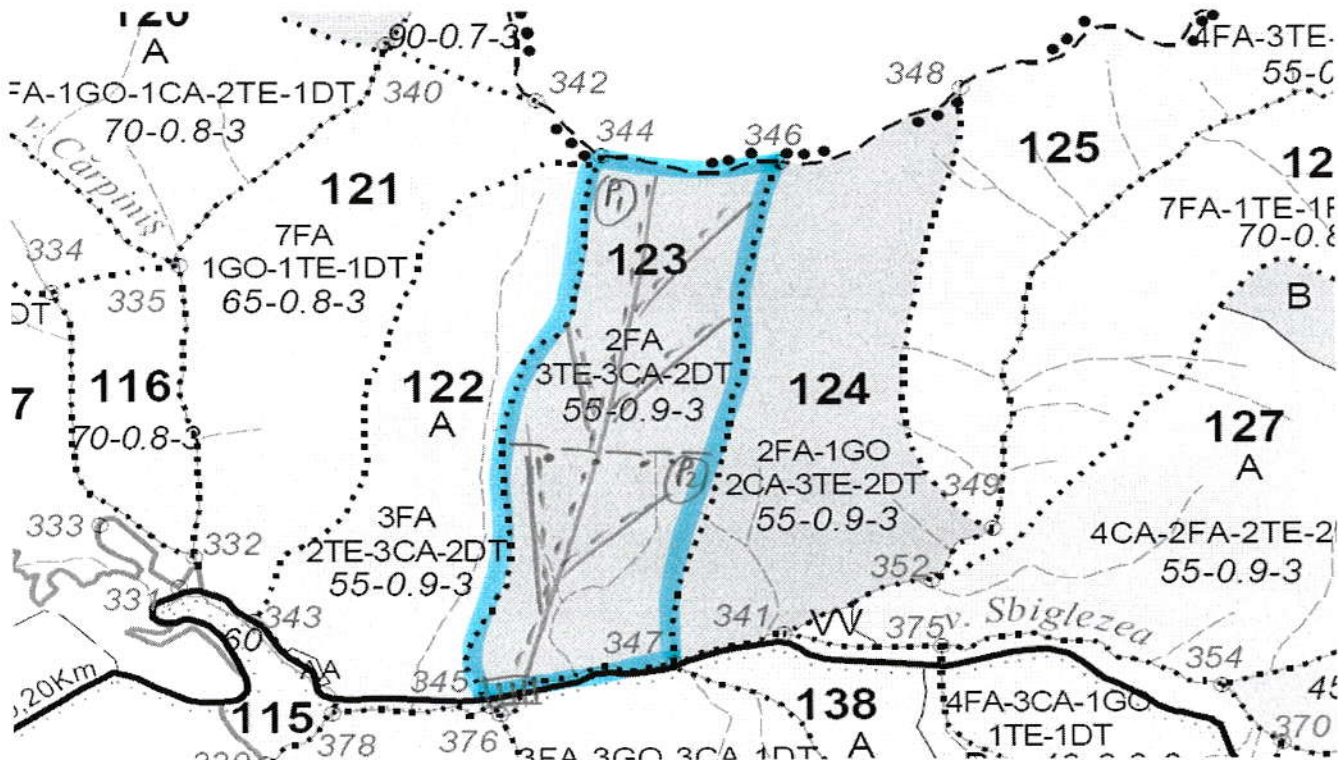

SCHITA PARCHETULUI SI A PLATFORMEI PRIMARE

A.P.V.	161/SR	
U.P.	VI Valea Bratului	
u.a.	123	
COORDONATE		
Parchet	45.034258	25.515877
Platforma Primara	45.031266	25.514104

- Parau (albastru)
- Coama
- o Borna parcelara
- Limita parcelara
- Limita u.a. (negru)
- o.o.o.o.o.o.o Limita de parchet
- Limita de sectiune (S)
- Limita de postata (P)
- ==== Drum auto
- Drum pentru tractoare
- ^^^ Funicular
- Platforma primara
- ↔ Cabana
- ▽ Remiza

ORDINEA DE LUCRU IN POSTATE	
DOBORAT	COLECTAT
P ₁	-
P ₂	P ₁
-	P ₂

INTOCMIT
 Data..... 28.08.2024
 Nume, prenume..... FLORENTINA JULIANA
 Semnatura..... *FJ*