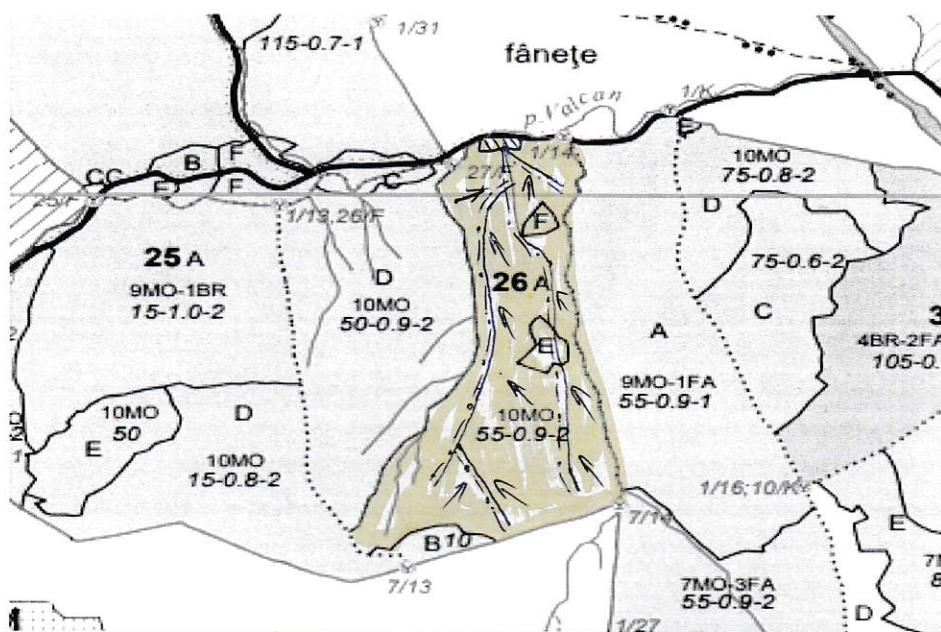

SCHIȚA PARCHETULUI

PARTIDA 682

U.P. II Paltinu

Denumire parchet **CREMENESTI**

u.a. 26A

LEGENDĂ

- Limită de parcelă 
- Limită și indicativ de subparcelă 
- Bornă parcelară 
- Drum autoforestier 
- Suprafața parchetului 
- Căi de colectare pt. adunat 
- Căi de colectare pt. scos-apropiat 
- Limită de poștă 
- Platformă primară 
- Pârâu 
- Podet din lemn travers 

Coordonate GPS parchet: ua 26A - N 47.6551 E 25.5462

Coordonate GPS platformă: PP 1 - N 47.6591 E 25.5455.

Întocmit,
Florea Teodor.