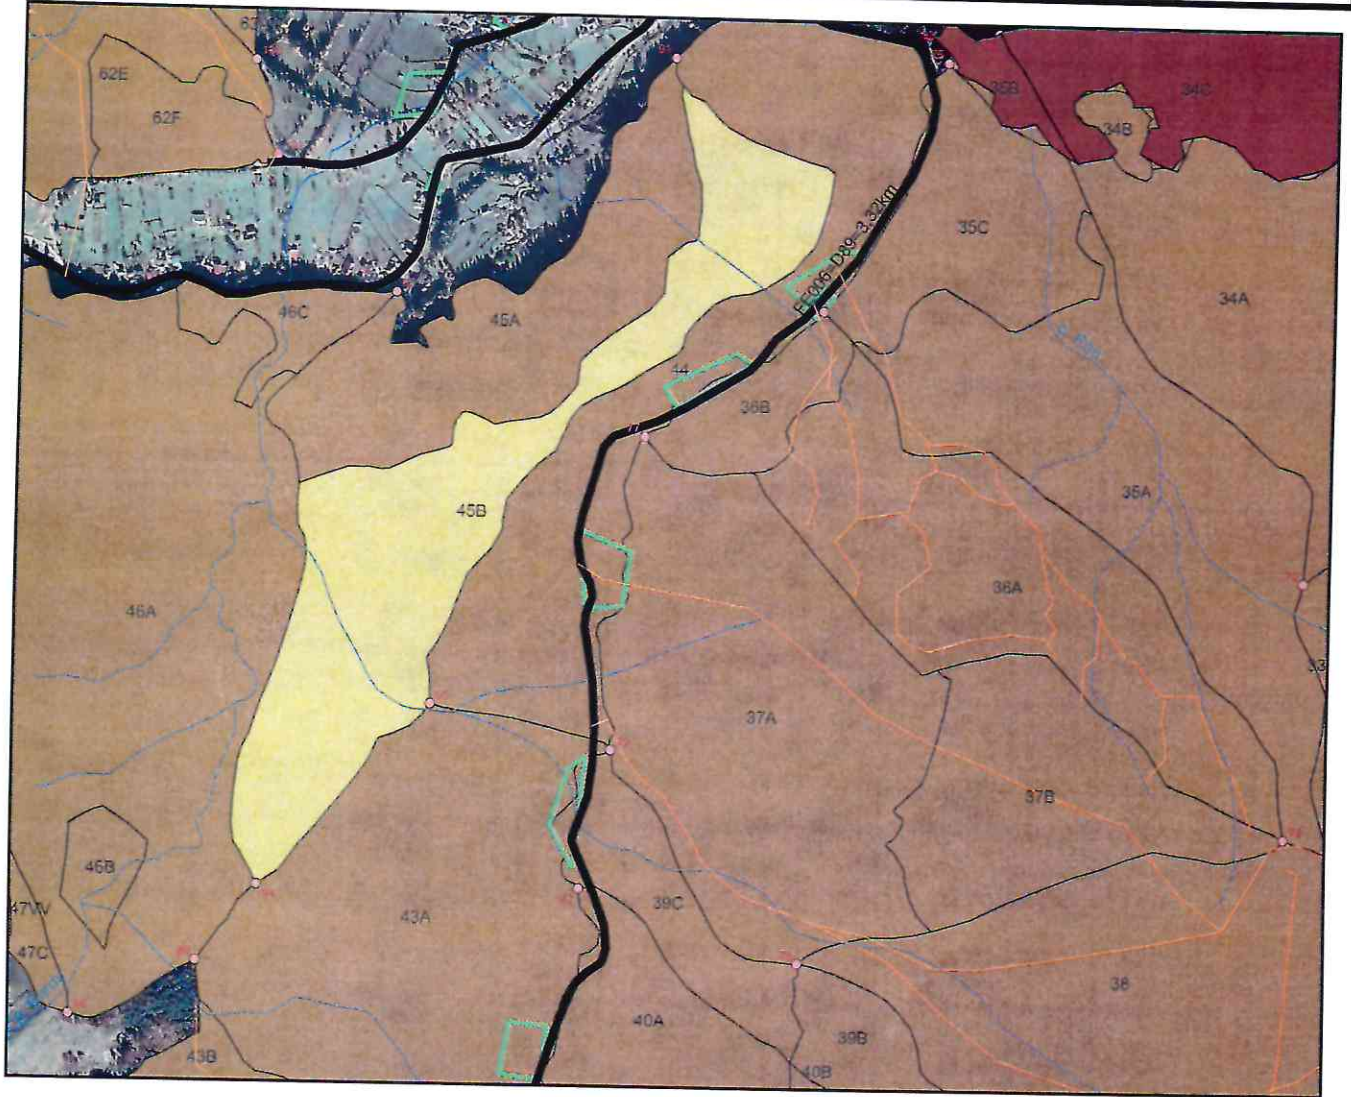

Consistența în via!

DIRECȚIA SILVICĂ NEAMȚ
 OCOLUL SILVIC VĂRATEC
 SCHIȚA PARCHETULUI ȘI A PLATFORMEI PRIMARE
 UP I CRACAUL NEGRU
 u.a.45 B
 P 98 PROD ACC I SC1:7500

- drum forestier auto
- BORNE UP I
- ape UP I
- P 95 ACC I
- dr_tractor_up_I
- platf

Coordonate parchet si platforma primara

Parchet	26.218632,	47.070240
Platformă	26.222199,	47.069304

Delegat marcare,
 ing. Alucaș Ioan

Padurar,
 Dunare Constantin