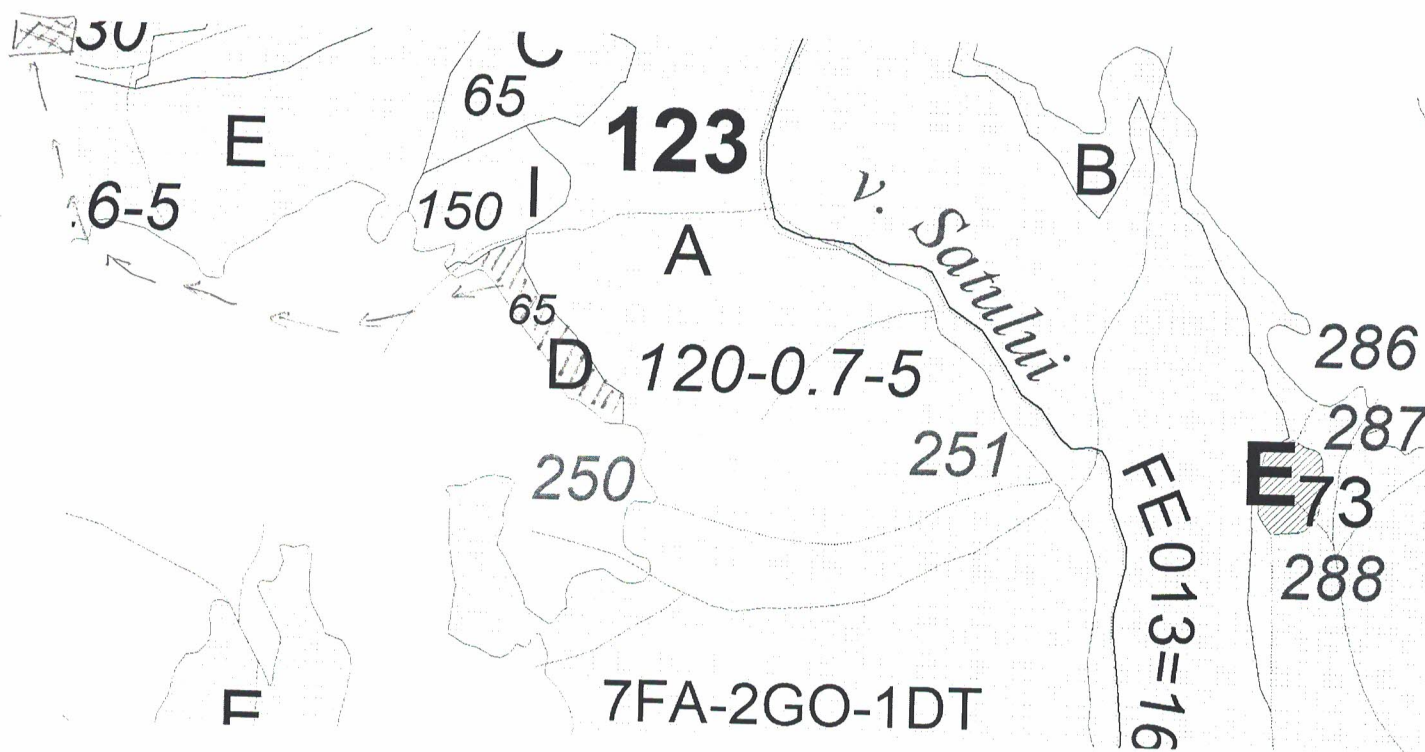

Contează pentru viitor!

REGIA NAȚIONALĂ A PĂDURILOR – ROMSILVA
DIRECȚIA SILVICĂ MEHEDINȚI
OCOLUL SILVIC ORȘOVA

Str. Banatului, nr. 92, Orșova
ONRC: J40/450/1991; CUI: 1590120
Telefon / fax: 0252/361.643

e-mail: osorsova@dlobeta.rosilva.ro; osorsova@yahoo.com;
web: www.dlobeta.rosilva.ro

SCHITA PARCHETULUI

PARTIDA 2100214601520 (P 1406)

U.P.	u.a.	Volum mc	Felul taierii/ nat prod	Supraf ha	Accesib	Coord. geogr. parchet		Coord. geogr. platforma primara	
						Lat N	Long E	Lat N	Long E
IV	123D	97,67	CRANG	0.49	1001 - 1500	44.629547	22.244449	44.631697	22.230096

Legenda:

- suprafata partizii:
- limita partida: ; cai de colectare:
- alte obs.: materialul lemnos se scoate prin proprietati particulare
- platforma primara: UP IV PRISACA UA 124A
- cai de scos-apropiat: